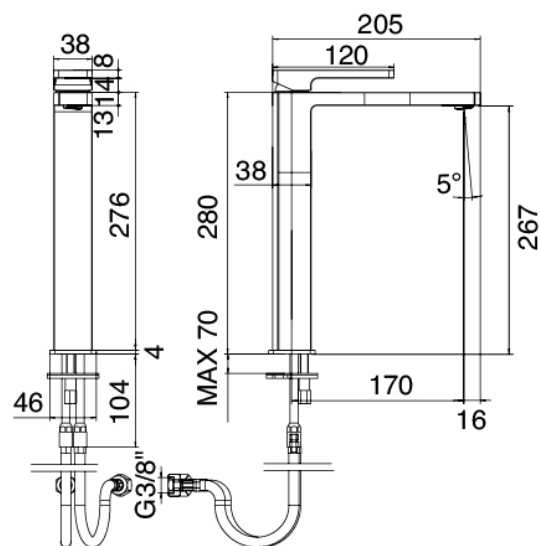

## Modern - Miscelatore lavabo

Codice kit: 5700 MLX-030

Miscelatore lavabo con scarico

### Miscelatore monocomando

Cod: 57001099A00

Miscelatore lavabo -Senza scarico 170 x h263 mm

### Tappo di scarico a pressione

Cod: 2900Q302A00

Piletta con tappo piatto