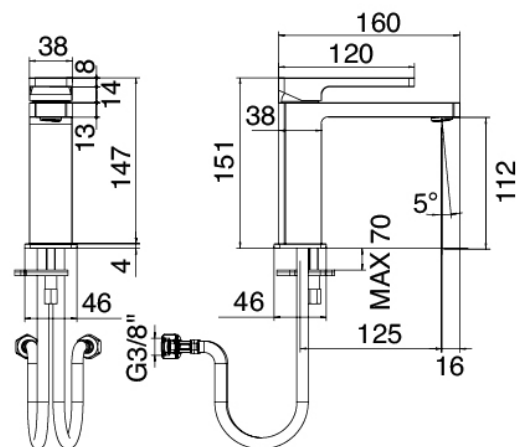

Modern - Miscelatore lavabo

Codice kit: 5700 MLX-020

Miscelatore lavabo con scarico

Componenti

Miscelatore monocomando

Cod: 57001106A00

Miscelatore lavabo -Senza scarico 125 x h112 mm

Tappo di scarico a pressione

Cod: 2900Q302A00

Piletta con tappo piatto

Finiture disponibili:

finiture speciali su richiesta salvo quantitativi minimi di ordine garantiti

cromo

CRCR

acciaio spazzolato

ASAS