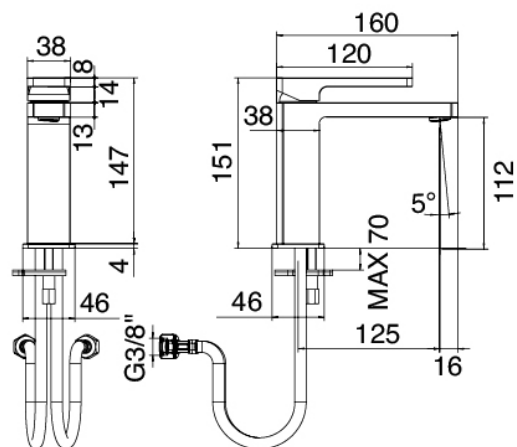

Modern - Miscelatore lavabo

Codice kit: 5700 MLX-020

Miscelatore lavabo con scarico

Componenti

Miscelatore monocomando

Cod: 57001106A00

Miscelatore lavabo -Senza scarico 125 x h112 mm

Tappo di scarico a pressione

Cod: 2900Q302A00

Piletta con tappo piatto

Finiture disponibili:

finiture speciali su richiesta salvo quantitativi minimi di ordine garantiti

cromo

CRCR

acciaio spazzolato

ASAS