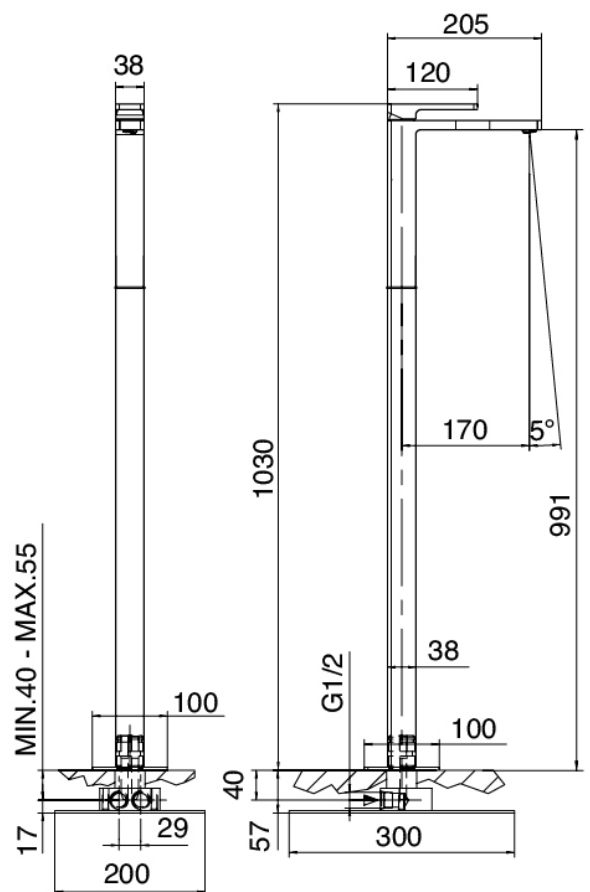

## Modern - Miscelatore lavabo a colonna da terra

Codice kit: 5700 MLT-060

Miscelatore lavabo a colonna da terra con scarico

### Miscelatore monocomando

Cod: 5700T100A00

Miscelatore lavabo a colonna - Getto 170 x h991 mm

## **Tappo di scarico a pressione**

---

Cod: 2900Q302A00

Piletta con tappo piatto