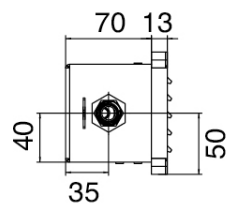

Modern - Braccio doccia con soffione, doccetta

Codice kit: 5700 DDI-110

Braccio doccia con soffione, doccetta e termostatico a incasso – 2 uscite

Componenti

Comando termostatico

Cod: 3500T401AA0

Miscelatore termostatico COMPACT da incasso 2 uscite - PARTI ESTERNE

Scatola rettangolare

Cod: 5700SO02AB0

Scatola da incasso soffione orizzontale

Soffione rettangolare Waterfall

Cod: 5700SO02AA0

Soffione orizzontale a parete 100x300mm con Flyfall

Finiture disponibili:

finiture speciali su richiesta salvo quantitativi minimi di ordine garantiti