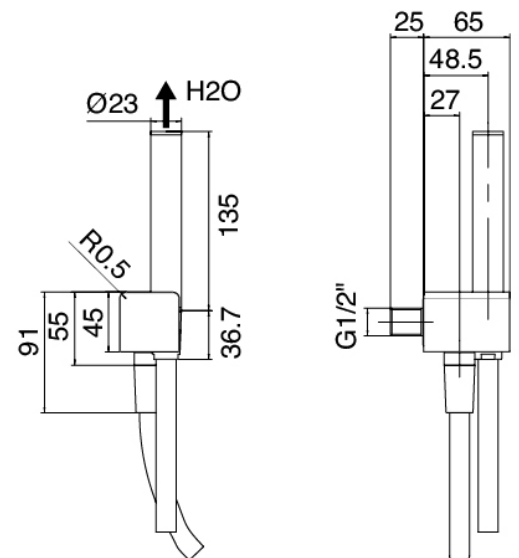

Modern - Braccio doccia con soffione, doccetta

Codice kit: 5700 DDI-110

Braccio doccia con soffione, doccetta e termostatico a incasso – 2 uscite

Componenti

Comando termostatico

Cod: 3500T401AA0

Miscelatore termostatico COMPACT da incasso 2 uscite - PARTI ESTERNE

Doccetta stand alone

Cod: 5700Q419A00

SET DOCCIA CON DOCCETTA POP COMPLETO DI PRESA ACQUA A MURO e SUPPORTO

Parte grezza

Cod: 2900T401A00

Miscelatore termostatico COMPACT da incasso 2
uscite - Parte grezza

Scatola rettangolare

Cod: 5700SO02AB0

Scatola da incasso soffione orizzontale

Soffione rettangolare Waterfall

Cod: 5700SO02AA0

Soffione orizzontale a parete 100x300mm con Flyfall

Finiture disponibili:

finiture speciali su richiesta salvo quantitativi minimi di ordine garantiti