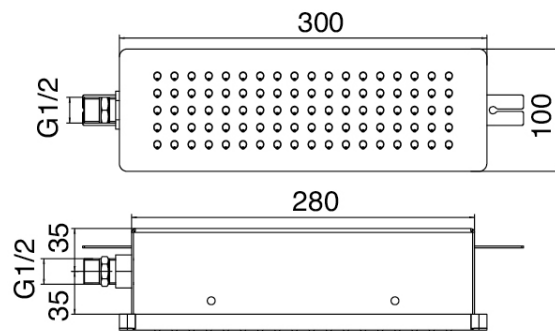

Modern - Braccio doccia con soffione, doccetta

Codice kit: 5700 DDI-110

Braccio doccia con soffione, doccetta e termostatico a incasso – 2 uscite

Componenti

Comando termostatico

Cod: 3500T401AA0

Miscelatore termostatico COMPACT da incasso 2 uscite - PARTI ESTERNE

Doccetta stand alone

Cod: 5700Q419A00

SET DOCCIA CON DOCCETTA POP COMPLETO DI PRESA ACQUA A MURO e SUPPORTO

Parte grezza

Cod: 2900T401A00

Miscelatore termostatico COMPACT da incasso 2
uscite - Parte grezza

Scatola rettangolare

Cod: 5700SO02AB0

Scatola da incasso soffione orizzontale

Soffione rettangolare Waterfall

Cod: 5700SO02AA0

Soffione orizzontale a parete 100x300mm con Flyfall

Finiture disponibili:

finiture speciali su richiesta salvo quantitativi minimi di ordine garantiti