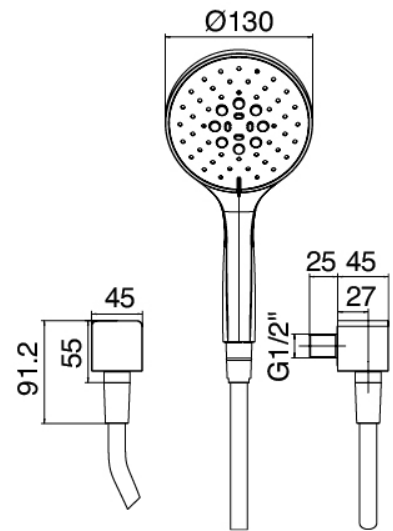

Modern - Asta saliscendi con doccetta

Codice kit: 5700 ADI-100

Asta saliscendi con doccetta e miscelatore a incasso – 1 uscita

Componenti

Asta saliscendi

Cod: 5700A414A00

Asta saliscendi

Doccetta

Cod: 5700Q417A00

Set doccetta anticalcare Diam. 130mm ECO AIR
Multifunzione (Soft- Idrogetto - Getto normale)

Miscelatore monocomando

Cod: 5700A402A00

Miscelatore doccia ad incasso - parti esterne

Parte grezza

Cod: 5700B402A00

MISCELATORE DA INCASSO - P. GREZZE

Finiture disponibili:

finiture speciali su richiesta salvo quantitativi minimi di ordine garantiti

cromo

CRCR

acciaio spazzolato

ASAS