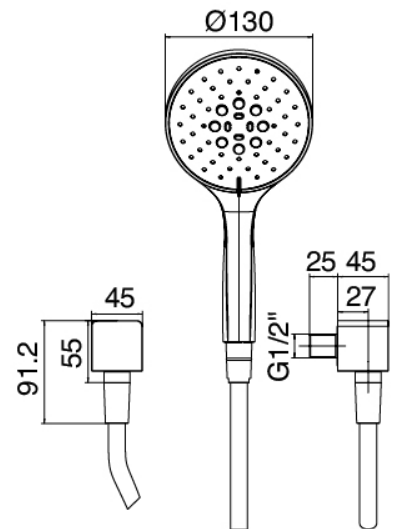

Modern - Asta saliscendi con doccetta

Codice kit: 5700 ADI-100

Asta saliscendi con doccetta e miscelatore a incasso – 1 uscita

Componenti

Asta saliscendi

Cod: 5700A414A00

Asta saliscendi

Doccetta

Cod: 5700Q417A00

Set doccetta anticalcare Diam. 130mm ECO AIR
Multifunzione (Soft- Idrogetto - Getto normale)

Miscelatore monocomando

Cod: 5700A402A00

Miscelatore doccia ad incasso - parti esterne

Parte grezza

Cod: 5700B402A00

MISCELATORE DA INCASSO - P. GREZZE

Finiture disponibili:

finiture speciali su richiesta salvo quantitativi minimi di ordine garantiti

cromo

CRCR

acciaio spazzolato

ASAS