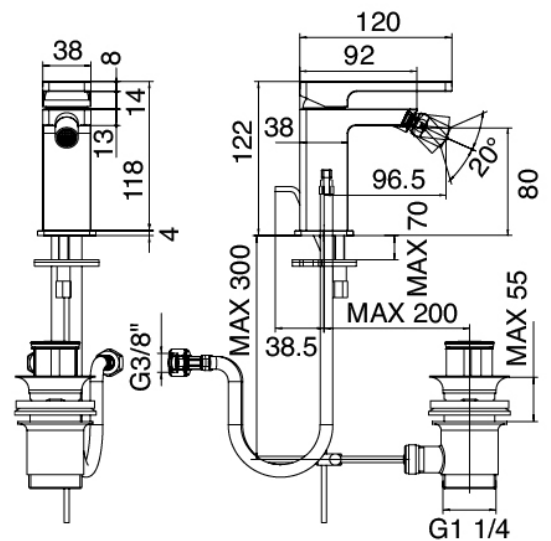

Modern - Miscelatore bidet

Codice kit: 5700 MBX-070

Miscelatore bidet con scarico

Componenti

Miscelatore monocomando

Cod: 57001201A00

Miscelatore bidet

Finiture disponibili: