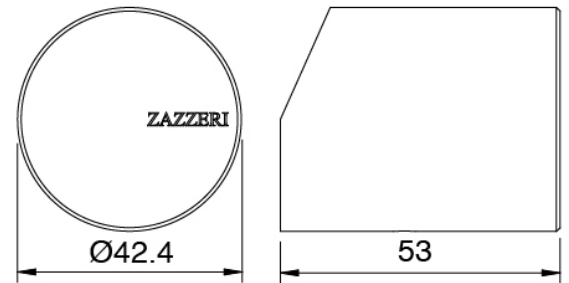

Cod: 3400V099A00

Getto vasca a colonna - L230 x H750 mm - parti esterne

Gruppo miscelatore con getto erogatore

Cod: 3305N498A01

Batteria piano vasca 3 fori - senza getto

Manetta

Cod: 3305MA03A00

HANDLE MA03 Manetta lavabo e vasca da terra