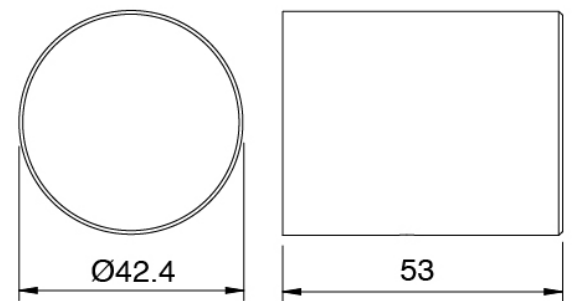

Cod: 3305MA03A00

HANDLE MA03 Manetta lavabo e vasca da terra

Manetta

Cod: 3305MA04A00

HANDLE MA04 Manetta deviatore a 2 senza stop

Finiture disponibili:

finiture speciali su richiesta salvo quantitativi minimi di ordine garantiti