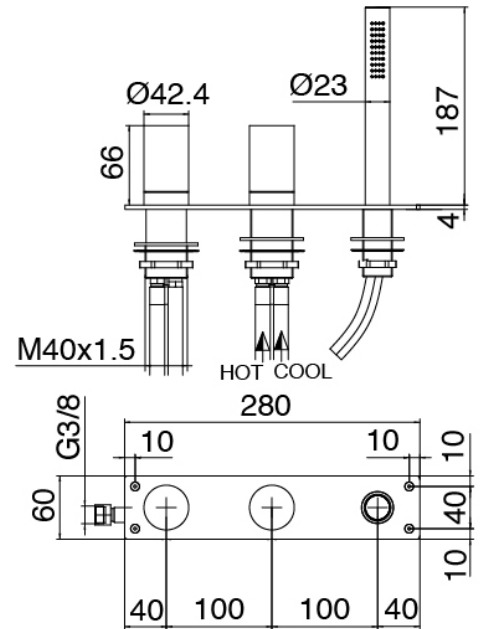

Modern - Batteria vasca da piano

Codice kit: 3405 EVY-100

Batteria vasca da piano 3 fori con getto a pavimento – 2 uscite

Componenti

Parte grezza

Cod: 3300B099A00

Getto a pavimento - parti grezze

Getto vasca da pavimento

Cod: 3400V099A00

Getto vasca a colonna - L230 x H750 mm - parti esterne

Gruppo miscelatore con getto erogatore

Cod: 3305N498A01

Batteria piano vasca 3 fori - senza getto

Manetta

Cod: 3305MA03A00

HANDLE MA03 Manetta lavabo e vasca da terra

Manetta

Cod: 3305MA04A00

HANDLE MA04 Manetta deviatore a 2 senza stop

Finiture disponibili:

finiture speciali su richiesta salvo quantitativi minimi di ordine garantiti

acciaio spazzolato

ASAS

antracite