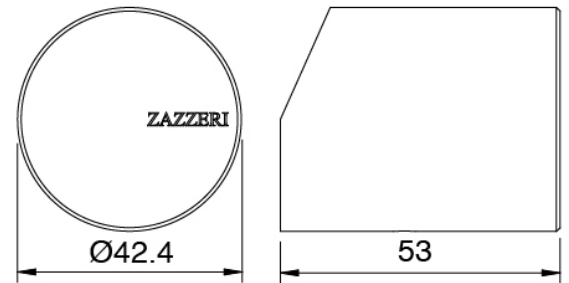

Manetta

Cod: 3305MA03A00

HANDLE MA03 Manetta lavabo e vasca da terra