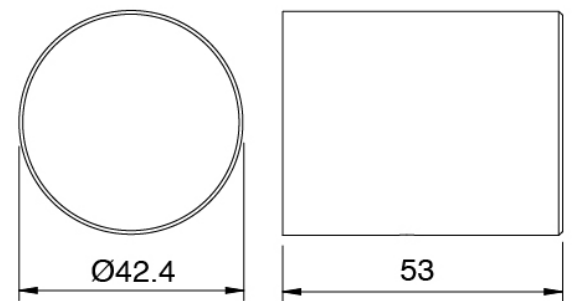

Manetta

Cod: 3305MA04A00

HANDLE MA04 Manetta deviatore a 2 senza stop

Finiture disponibili:

finiture speciali su richiesta salvo quantitativi minimi di ordine garantiti

acciaio spazzolato

ASAS

antracite

APAP