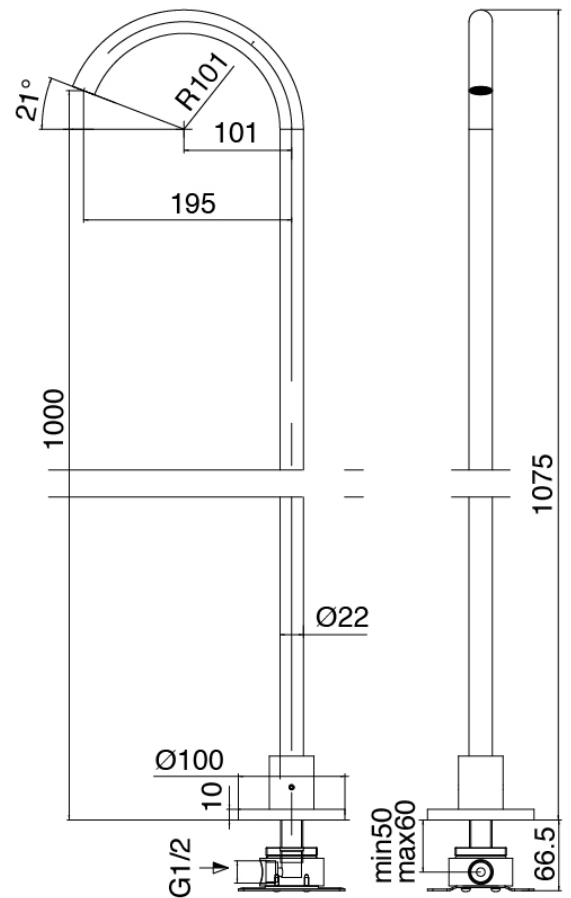

Modern - Batteria vasca da piano

Codice kit: 3405 EVY-100

Batteria vasca da piano 3 fori con getto a pavimento – 2 uscite

Componenti

Parte grezza

Cod: 3300B099A00

Getto a pavimento - parti grezze

Getto vasca da pavimento

Cod: 3400V099A00

Getto vasca a colonna - L230 x H750 mm - parti esterne

Gruppo miscelatore con getto erogatore

Cod: 3305N498A01

Batteria piano vasca 3 fori - senza getto

Manetta

Cod: 3305MA03A00

HANDLE MA03 Manetta lavabo e vasca da terra

Manetta

Cod: 3305MA04A00

HANDLE MA04 Manetta deviatore a 2 senza stop

Finiture disponibili:

finiture speciali su richiesta salvo quantitativi minimi di ordine garantiti

acciaio spazzolato

ASAS

antracite