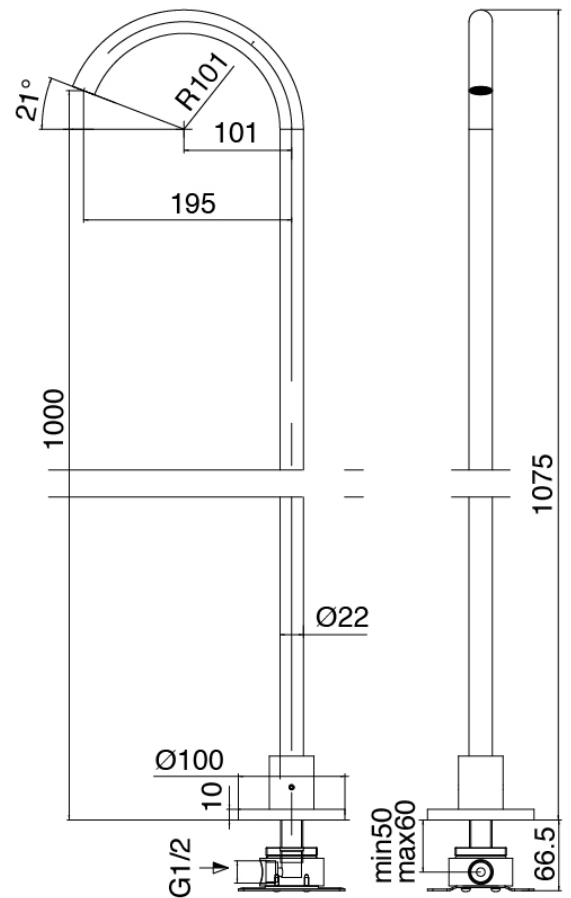

Modern - Batteria vasca da piano

Codice kit: 3405 EVY-100

Batteria vasca da piano 3 fori con getto a pavimento – 2 uscite

Componenti

Parte grezza

Cod: 3300B099A00

Getto a pavimento - parti grezze

Manetta

Cod: 3305MA03A00

HANDLE MA03 Manetta lavabo e vasca da terra

Manetta

Cod: 3305MA04A00

HANDLE MA04 Manetta deviatore a 2 senza stop

Finiture disponibili:

finiture speciali su richiesta salvo quantitativi minimi di ordine garantiti