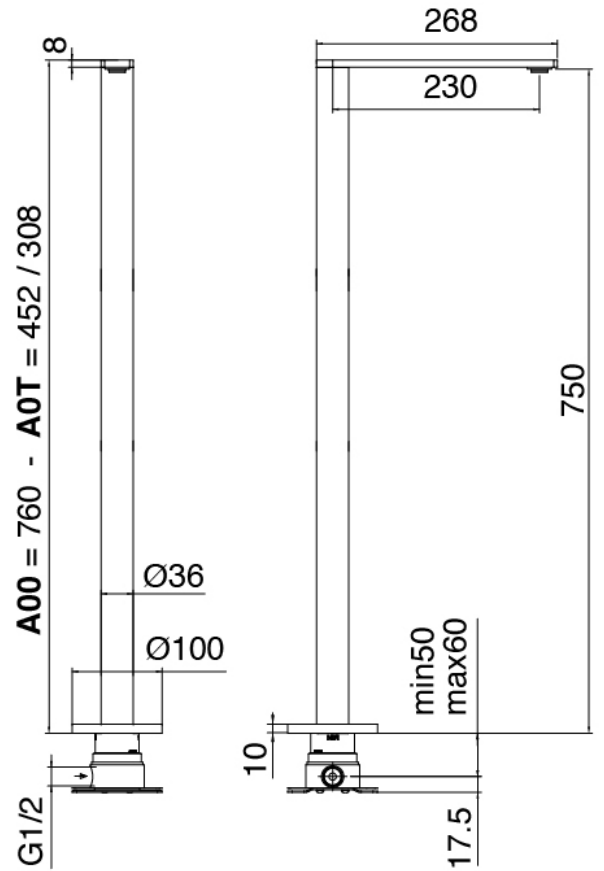

Modern - Batteria vasca da piano

Codice kit: 3405 EVY-100

Batteria vasca da piano 3 fori con getto a pavimento – 2 uscite

Componenti

Parte grezza

Cod: 3300B099A00

Getto a pavimento - parti grezze

Getto vasca da pavimento

Cod: 3400V099A00

Getto vasca a colonna - L230 x H750 mm - parti esterne

Gruppo miscelatore con getto erogatore

Cod: 3305N498A01

Batteria piano vasca 3 fori - senza getto

Manetta

Cod: 3305MA03A00

HANDLE MA03 Manetta lavabo e vasca da terra

Manetta

Cod: 3305MA04A00

HANDLE MA04 Manetta deviatore a 2 senza stop

Finiture disponibili:

finiture speciali su richiesta salvo quantitativi minimi di ordine garantiti

acciaio spazzolato

ASAS

antracite