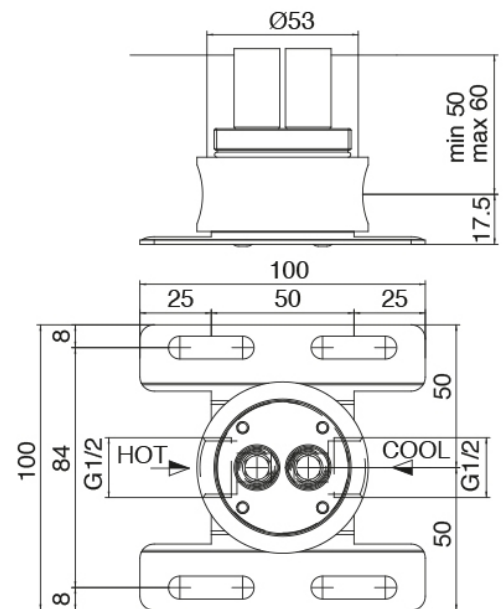

Modern - Gruppo vasca da terra

Codice kit: 3405 EVT-120

Gruppo vasca da terra con doccetta due miscelatori

Componenti

Parte grezza

Cod: 3300B100A00

Getto lavabo a colonna - parti grezze

Colonna vasca da terra

Cod: 3400V110A00

Colonna vasca da terra con doccetta - Due miscelatori - Parti esterne

Manetta

Cod: 3305MA03A00

HANDLE MA03 Manetta lavabo e vasca da terra

Finiture disponibili:

finiture speciali su richiesta salvo quantitativi minimi di ordine garantiti