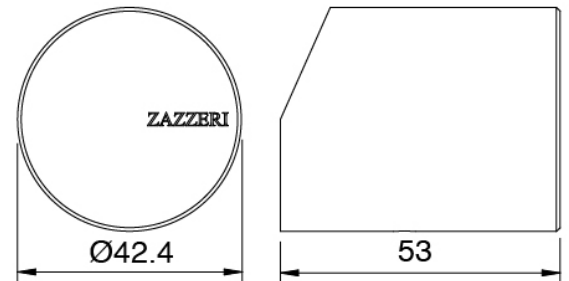

Cod: 3400V110A00

Colonna vasca da terra con doccetta - Due miscelatori - Parti esterne

Manetta

Cod: 3305MA03A00

HANDLE MA03 Manetta lavabo e vasca da terra

Finiture disponibili:

finiture speciali su richiesta salvo quantitativi minimi di ordine garantiti