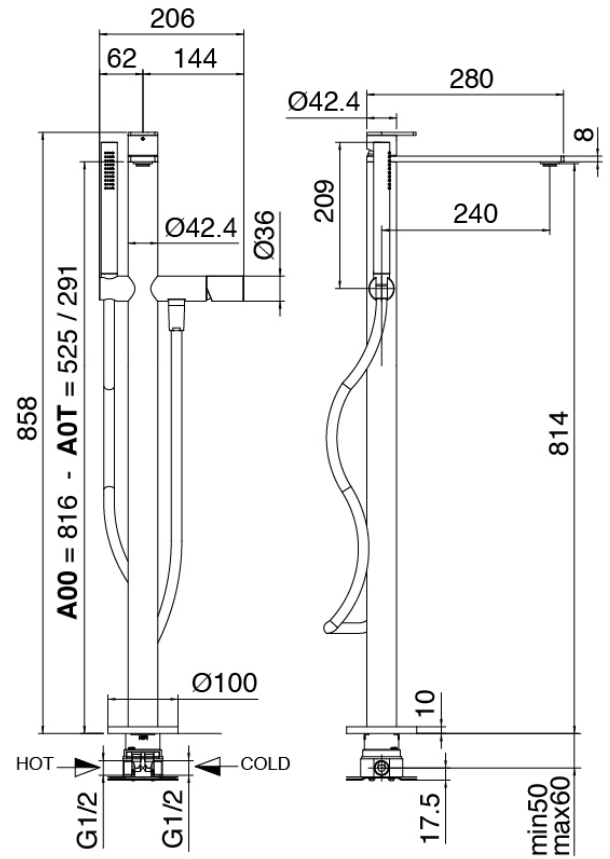

Modern - Gruppo vasca da terra

Codice kit: 3405 EVT-120

Gruppo vasca da terra con doccetta due miscelatori

Componenti

Parte grezza

Cod: 3300B100A00

Getto lavabo a colonna - parti grezze

Colonna vasca da terra

Cod: 3400V110A00

Colonna vasca da terra con doccetta - Due miscelatori - Parti esterne

Manetta

Cod: 3305MA03A00

HANDLE MA03 Manetta lavabo e vasca da terra

Finiture disponibili:

finiture speciali su richiesta salvo quantitativi minimi di ordine garantiti