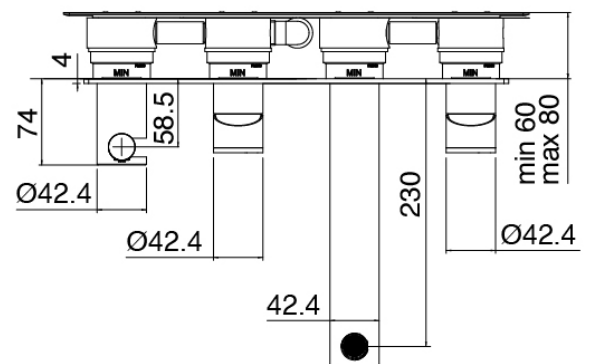

Modern - Gruppo vasca da incasso

Codice kit: 3405 EVI-110

Gruppo vasca da incasso due miscelatori

Componenti

Parte grezza

Cod: 3300I401AB0

GRUPPO VASCA DA INCASSO - PARTI GREZZE -
DUE MISCELATORI

Gruppo miscelatore con getto erogatore

Cod: 3400i401A00

Gruppo vasca da incasso - getto da 230 mm - Due
miscelatori - Senza piastra - Parti esterne

Manetta

Cod: 3305MA02A00

HANDLE MA02 Manetta mix incassi

Finiture disponibili:

finiture speciali su richiesta salvo quantitativi minimi di ordine garantiti