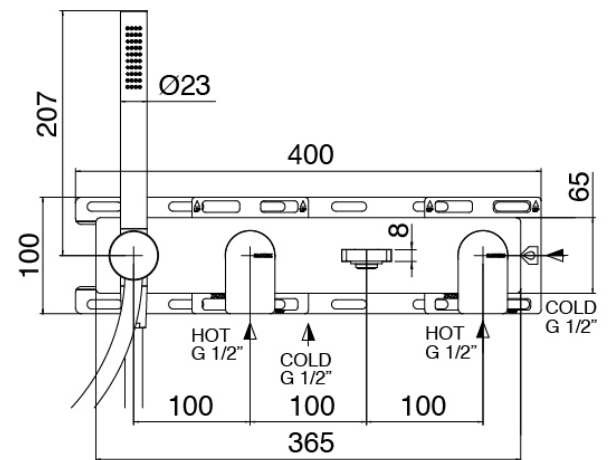

Modern - Gruppo vasca da incasso

Codice kit: 3405 EVI-110

Gruppo vasca da incasso due miscelatori

Componenti

Parte grezza

Cod: 3300I401AB0

GRUPPO VASCA DA INCASSO - PARTI GREZZE -
DUE MISCELATORI

Gruppo miscelatore con getto erogatore

Cod: 3400i401A00

Gruppo vasca da incasso - getto da 230 mm - Due
miscelatori - Senza piastra - Parti esterne

Manetta

Cod: 3305MA02A00

HANDLE MA02 Manetta mix incassi

Finiture disponibili:

finiture speciali su richiesta salvo quantitativi minimi di ordine garantiti