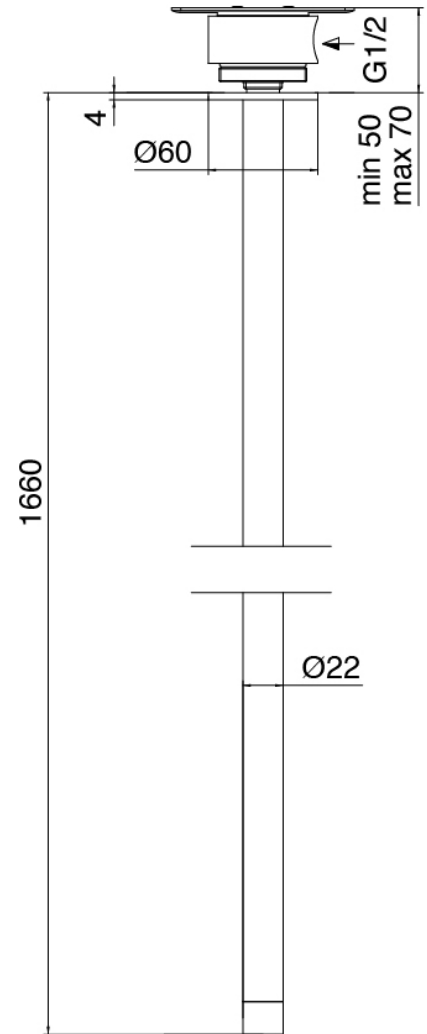

Modern - Miscelatore da piano

Codice kit: 3405 MLX-070

Miscelatore da piano con getto lavabo a soffitto

Componenti

Parte grezza

Cod: 3300B110A00

Doccia da soffitto - parti grezze

Getto lavabo da soffitto

Cod: 33000110A00

Getto lavabo da soffitto

Miscelatore monocomando

Cod: 3305M108A00

Miscelatore lavabo da piano - Ø36mm

Manetta

Cod: 3305MA01A00

HANDLE MA01 Manetta lavabo/bidet