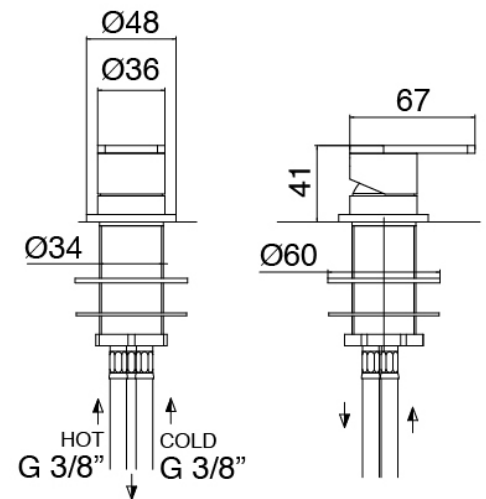

Modern - Miscelatore da piano

Codice kit: 3405 MLX-070

Miscelatore da piano con getto lavabo a soffitto

Componenti

Parte grezza

Cod: 3300B110A00

Doccia da soffitto - parti grezze

Getto lavabo da soffitto

Cod: 33000110A00

Getto lavabo da soffitto

Miscelatore monocomando

Cod: 3305M108A00

Miscelatore lavabo da piano - Ø36mm

Manetta

Cod: 3305MA01A00

HANDLE MA01 Manetta lavabo/bidet