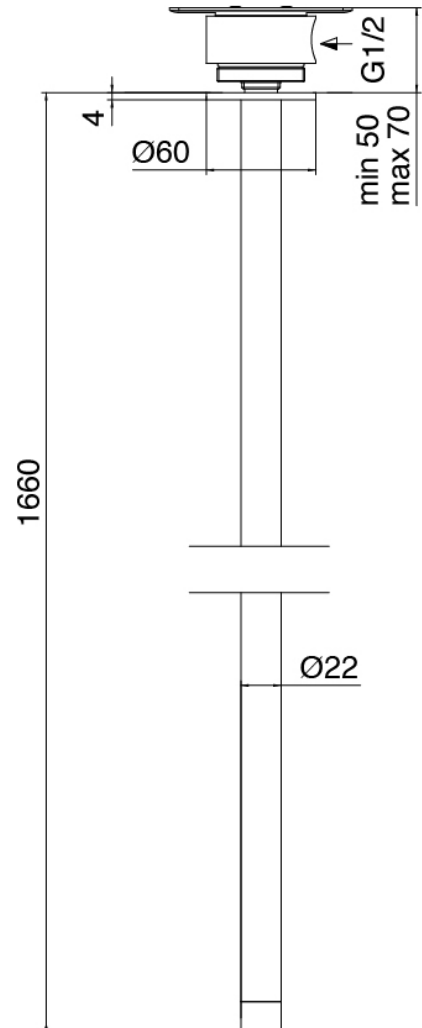

Modern - Miscelatore da piano

Codice kit: 3405 MLX-070

Miscelatore da piano con getto lavabo a soffitto

Componenti

Parte grezza

Cod: 3300B110A00

Doccia da soffitto - parti grezze

Getto lavabo da soffitto

Cod: 33000110A00

Getto lavabo da soffitto

Miscelatore monocomando

Cod: 3305M108A00

Miscelatore lavabo da piano - Ø36mm

Manetta

Cod: 3305MA01A00

HANDLE MA01 Manetta lavabo/bidet