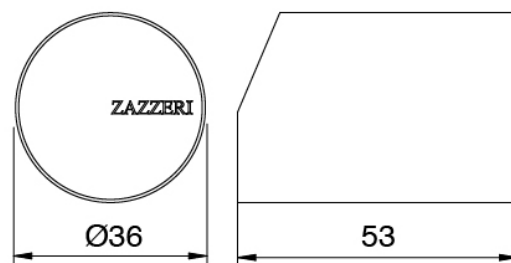

Manetta

Cod: 3305MA01A00

HANDLE MA01 Manetta lavabo/bidet