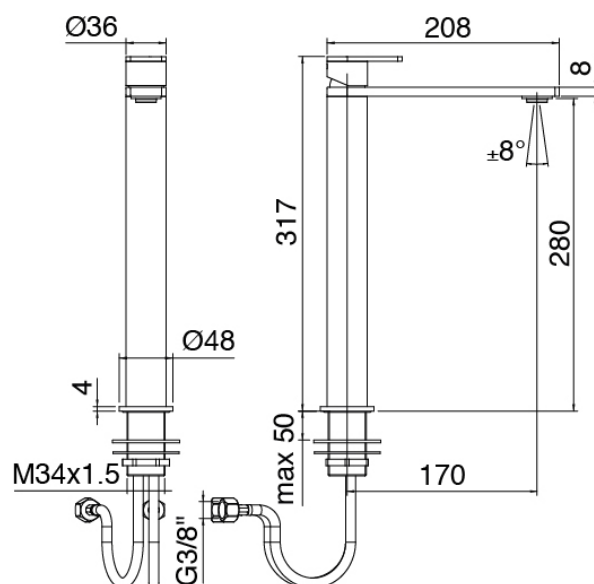

## Modern - Miscelatore lavabo

Codice kit: 3405 MLX-020

Miscelatore lavabo senza scarico

### Miscelatore monocomando

Cod: 34001098A00

Miscelatore lavabo senza scarico L170 x H280 mm

### Manetta

Cod: 3305MA01A00

HANDLE MA01 Manetta lavabo/bidet