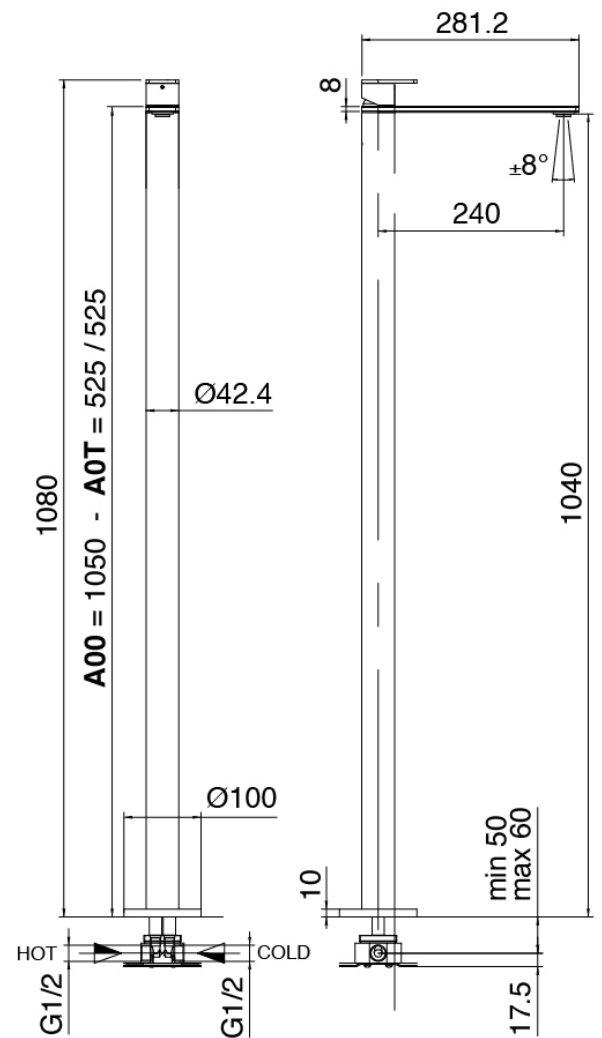

Modern - Miscelatore lavabo a colonna da terra

Codice kit: 3405 MLT-050

Miscelatore lavabo a colonna da terra

Componenti

Miscelatore monocomando

Cod: 3400T100A00

Miscelatore lavabo a colonna - getto L240 x H1040
mm

Parte grezza

Cod: 3300B100A00

Getto lavabo a colonna - parti grezze

Manetta

Cod: 3305MA03A00

HANDLE MA03 Manetta lavabo e vasca da terra

Finiture disponibili:

finiture speciali su richiesta salvo quantitativi minimi di ordine garantiti