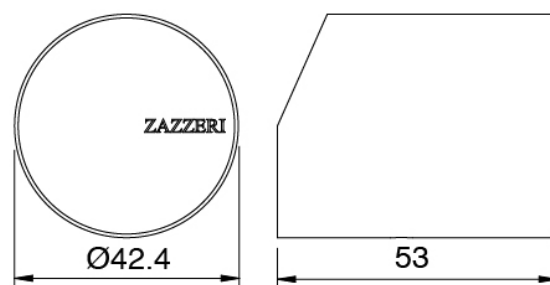

Parte grezza

Cod: 3300B100A00

Getto lavabo a colonna - parti grezze

Manetta

Cod: 3305MA03A00

HANDLE MA03 Manetta lavabo e vasca da terra

Finiture disponibili:

finiture speciali su richiesta salvo quantitativi minimi di ordine garantiti