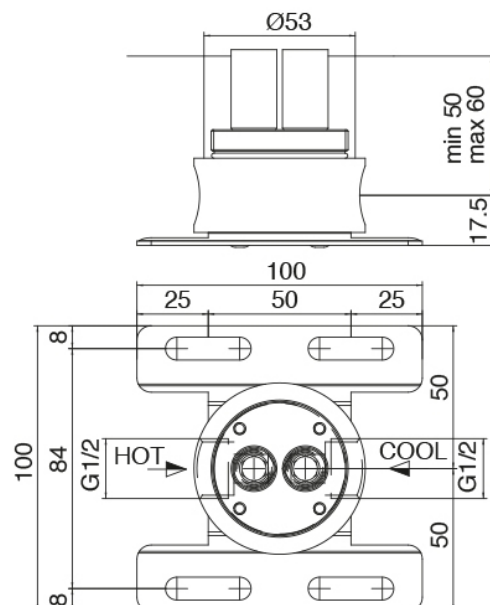

Modern - Miscelatore lavabo a colonna da terra

Codice kit: 3405 MLT-050

Miscelatore lavabo a colonna da terra

Componenti

Miscelatore monocomando

Cod: 3400T100A00

Miscelatore lavabo a colonna - getto L240 x H1040
mm

Parte grezza

Cod: 3300B100A00

Getto lavabo a colonna - parti grezze

Manetta

Cod: 3305MA03A00

HANDLE MA03 Manetta lavabo e vasca da terra

Finiture disponibili:

finiture speciali su richiesta salvo quantitativi minimi di ordine garantiti