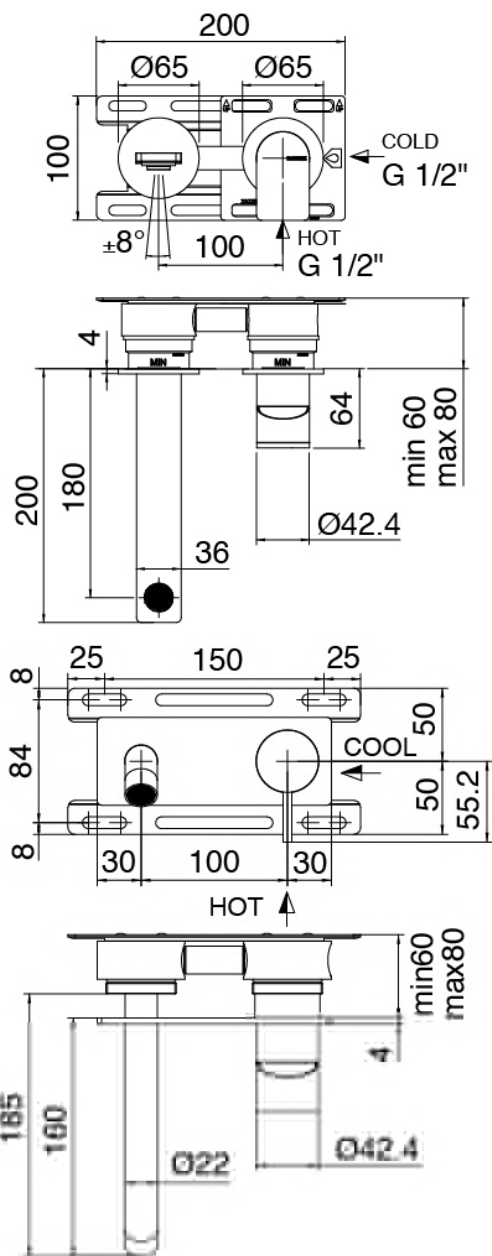

Modern - Miscelatore lavabo ad incasso

Codice kit: 3405 MLI-040

Miscelatore lavabo ad incasso

Componenti

Miscelatore monocomando

Cod: 3400A113AA0

Miscelatore lavabo ad incasso senza piastra - getto
180 mm - Parti esterne

Parte grezza

Cod: 3300B113A00

Miscelatore lavabo ad incasso - parti grezze

Manetta

Cod: 3305MA02A00

HANDLE MA02 Manetta mix incassi

Finiture disponibili:

finiture speciali su richiesta salvo quantitativi minimi di ordine garantiti