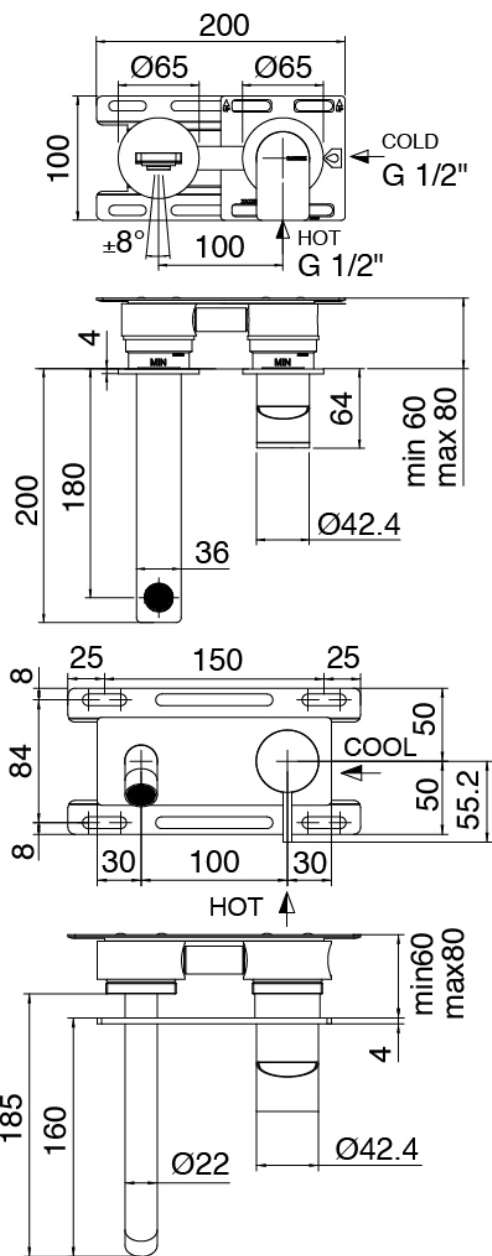

Modern - Miscelatore lavabo ad incasso

Codice kit: 3405 MLI-040

Miscelatore lavabo ad incasso

Componenti

Miscelatore monocomando

Cod: 3400A113AA0

Miscelatore lavabo ad incasso senza piastra - getto
180 mm - Parti esterne

Parte grezza

Cod: 3300B113A00

Miscelatore lavabo ad incasso - parti grezze

Manetta

Cod: 3305MA02A00

HANDLE MA02 Manetta mix incassi

Finiture disponibili:

finiture speciali su richiesta salvo quantitativi minimi di ordine garantiti