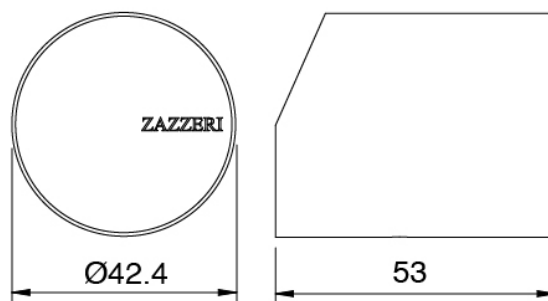

Parte grezza

Cod: 3300B113A00

Miscelatore lavabo ad incasso - parti grezze

Manetta

Cod: 3305MA02A00

HANDLE MA02 Manetta mix incassi

Finiture disponibili:

finiture speciali su richiesta salvo quantitativi minimi di ordine garantiti