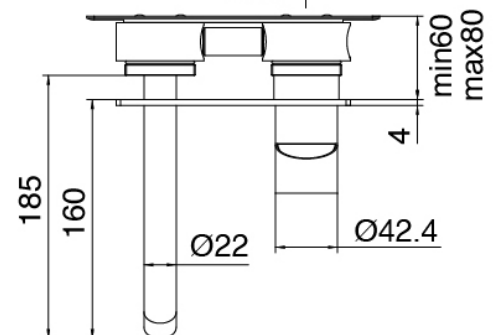

Modern - Miscelatore lavabo ad incasso

Codice kit: 3405 MLI-030

Miscelatore lavabo ad incasso

Componenti

Miscelatore monocomando

Cod: 3400A113A00

Miscelatore lavabo ad incasso - getto 180 mm - Parti esterne

Parte grezza

Cod: 3300B113A00

Miscelatore lavabo ad incasso - parti grezze

Manetta

Cod: 3305MA02A00

HANDLE MA02 Manetta mix incassi

Finiture disponibili:

finiture speciali su richiesta salvo quantitativi minimi di ordine garantiti