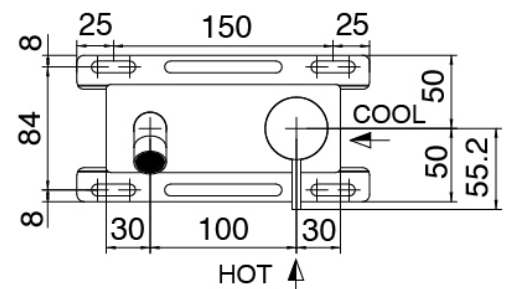

Modern - Miscelatore lavabo ad incasso

Codice kit: 3405 MLI-030

Miscelatore lavabo ad incasso

Componenti

Miscelatore monocomando

Cod: 3400A113A00

Miscelatore lavabo ad incasso - getto 180 mm - Parti esterne

Parte grezza

Cod: 3300B113A00

Miscelatore lavabo ad incasso - parti grezze

Manetta

Cod: 3305MA02A00

HANDLE MA02 Manetta mix incassi

Finiture disponibili:

finiture speciali su richiesta salvo quantitativi minimi di ordine garantiti