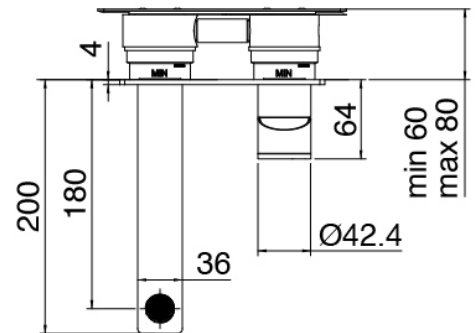

Modern - Miscelatore lavabo ad incasso

Codice kit: 3405 MLI-030

Miscelatore lavabo ad incasso

Componenti

Miscelatore monocomando

Cod: 3400A113A00

Miscelatore lavabo ad incasso - getto 180 mm - Parti esterne

Parte grezza

Cod: 3300B113A00

Miscelatore lavabo ad incasso - parti grezze

Manetta

Cod: 3305MA02A00

HANDLE MA02 Manetta mix incassi

Finiture disponibili:

finiture speciali su richiesta salvo quantitativi minimi di ordine garantiti