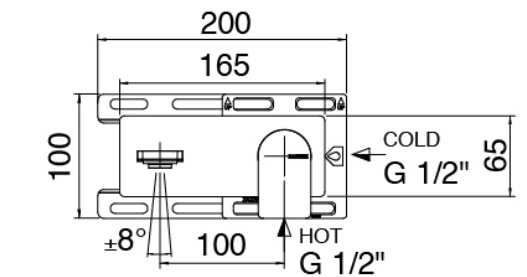

Modern - Miscelatore lavabo ad incasso

Codice kit: 3405 MLI-030

Miscelatore lavabo ad incasso

Componenti

Miscelatore monocomando

Cod: 3400A113A00

Miscelatore lavabo ad incasso - getto 180 mm - Parti esterne

Parte grezza

Cod: 3300B113A00

Miscelatore lavabo ad incasso - parti grezze

Manetta

Cod: 3305MA02A00

HANDLE MA02 Manetta mix incassi

Finiture disponibili:

finiture speciali su richiesta salvo quantitativi minimi di ordine garantiti