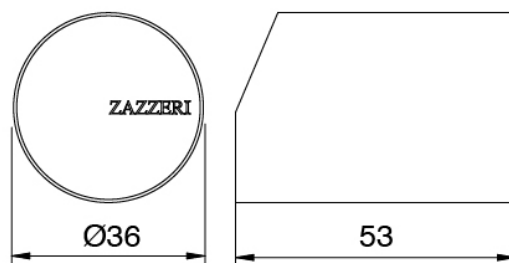

Manetta

Cod: 3305MA01A00

HANDLE MA01 Manetta lavabo/bidet

Finiture disponibili:

finiture speciali su richiesta salvo quantitativi minimi di ordine garantiti

acciaio spazzolato

ASAS

antracite

APAP

bronzorame

BPBP

carbon

KPKP

rame

RPRP