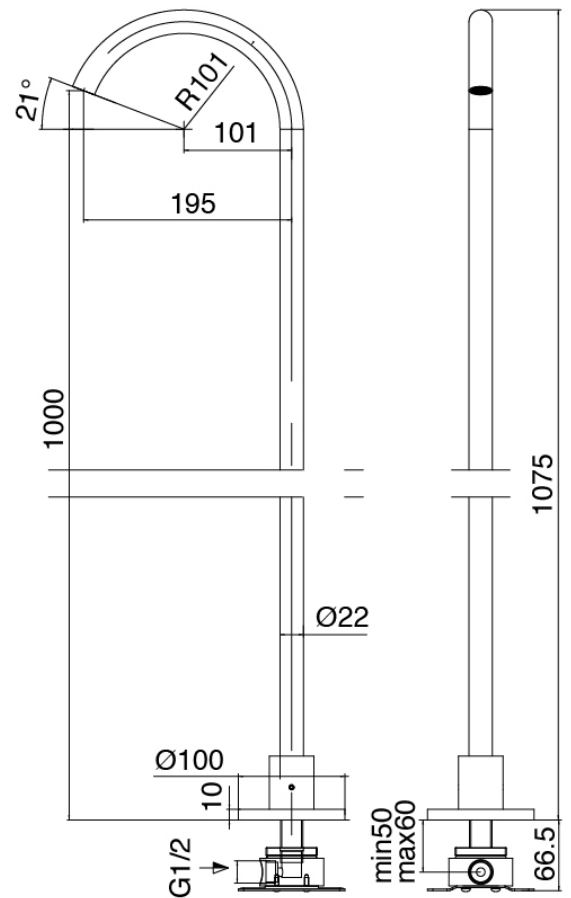

Modern - Miscelatore da piano

Codice kit: 3405 GLT-060

Miscelatore da piano con getto a colonna da terra

Componenti

Parte grezza

Cod: 3300B099A00

Getto a pavimento - parti grezze

Manetta

Cod: 3305MA01A00

HANDLE MA01 Manetta lavabo/bidet

Finiture disponibili:

finiture speciali su richiesta salvo quantitativi minimi di ordine garantiti

acciaio spazzolato

ASAS

antracite

APAP