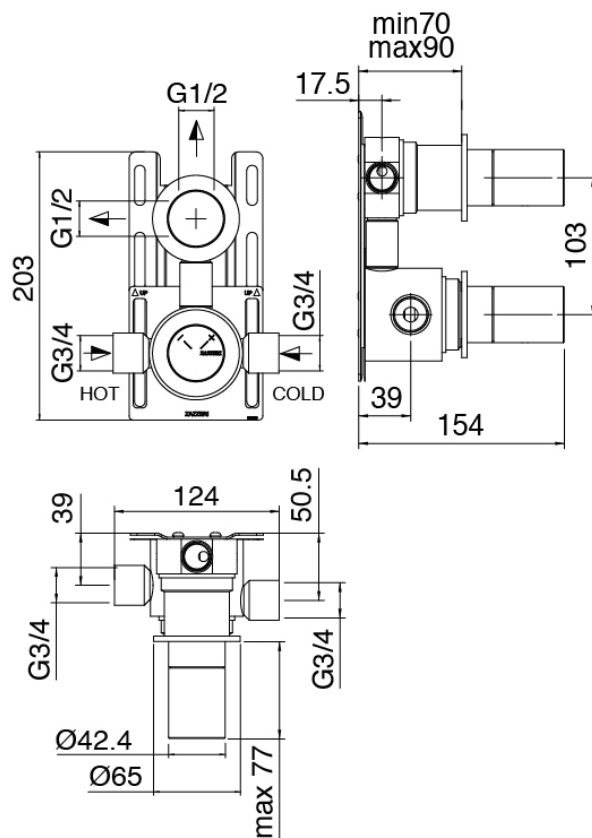

### Parte grezza

Cod: 3300B121A00

Modulo singolo per soffione a parete - Parte grezza

### Set doccia

Cod: 3305Q419A00

Set doccia con doccetta stilo completo di presa acqua a muro e supporto

## Deviatore

---

Cod: 3305Y408AA0

Deviatore - parti esterne

## Manetta

---

Cod: 3305MA05A00

HANDLE MA05 Manetta deviatore a 2 e 3 vie con stop/3 vie senza stop/rubinetto di linea