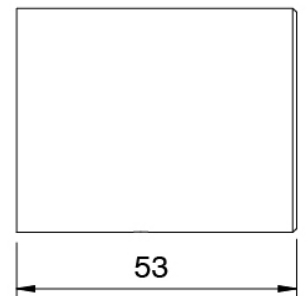

Manetta

Cod: 3305MA06A00

HANDLE MA06 Manetta comando termostatico