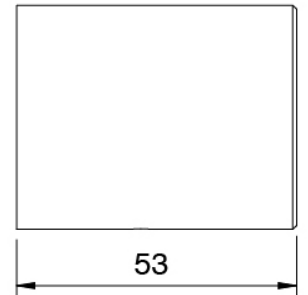

## Manetta

---

Cod: 3305MA05A00

HANDLE MA05 Manetta deviatore a 2 e 3 vie con stop/3 vie senza stop/rubinetto di linea