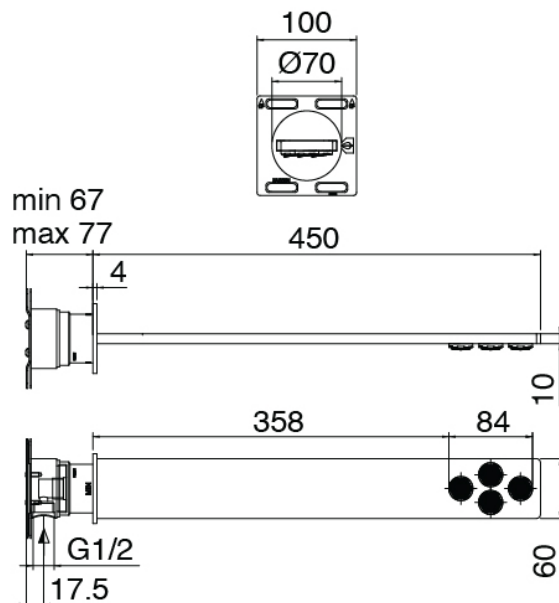

### Soffione doccia STECCA

Cod: 3400SO02A00

Soffione doccia STECCA a parete - Parti esterne

### Parte grezza

Cod: 3300B121A00

Modulo singolo per soffione a parete - Parte grezza

### Set doccia

Cod: 3305Q419A00

Set doccia con doccetta stilo completo di presa acqua a muro e supporto

## Manetta

---

Cod: 3305MA05A00

HANDLE MA05 Manetta deviatore a 2 e 3 vie con stop/3 vie senza stop/rubinetto di linea