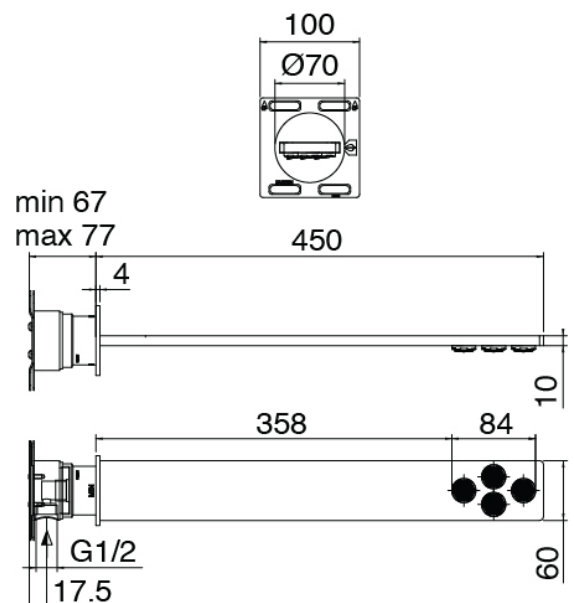

### Parte grezza

Cod: 3300B121A00

Modulo singolo per soffione a parete - Parte grezza

### Set doccia

Cod: 3305Q419A00

Set doccia con doccetta stilo completo di presa acqua a muro e supporto

### Parte grezza

Cod: 3300D802A00

Gruppo termostatico da incasso SMART a 2 uscite (1 deviatore con stop) - parti grezze

## Manetta

---

Cod: 3305MA05A00

HANDLE MA05 Manetta deviatore a 2 e 3 vie con stop/3 vie senza stop/rubinetto di linea