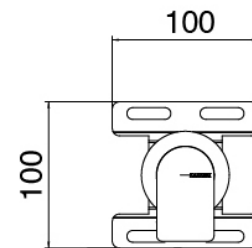

### Soffione doccia SPOT

Cod: 3400SO01A00

Soffione doccia SPOT a parete orientabile

### Parte grezza

Cod: 3300B402A00

Miscelatore doccia ad incasso - parti grezze