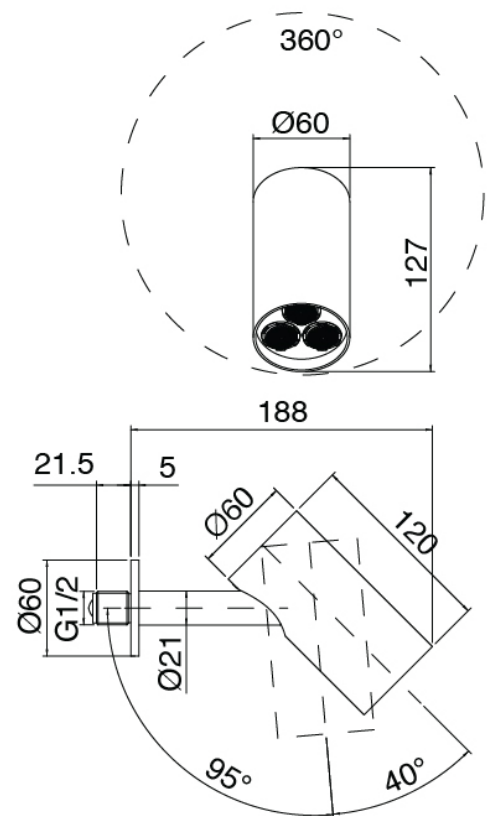

## Modern - Soffione doccia SPOT

Codice kit: 3405 SDI-130

Soffione doccia SPOT e miscelatore a incasso – 1 uscita

### Soffione doccia SPOT

Cod: 3400SO01A00

Soffione doccia SPOT a parete orientabile

### Parte grezza

Cod: 3300B402A00

Miscelatore doccia ad incasso - parti grezze