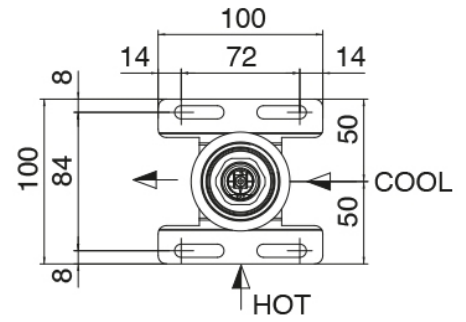

### Soffione doccia SPOT

Cod: 3400SO01A00

Soffione doccia SPOT a parete orientabile

### Parte grezza

Cod: 3300B402A00

Miscelatore doccia ad incasso - parti grezze