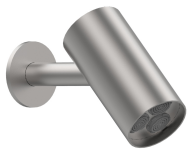

## Modern - Soffione doccia SPOT

Codice kit: 3405 SDI-130

Soffione doccia SPOT e miscelatore a incasso – 1 uscita

### Soffione doccia SPOT

Cod: 3400SO01A00

Soffione doccia SPOT a parete orientabile

### Parte grezza

Cod: 3300B402A00

Miscelatore doccia ad incasso - parti grezze

### Miscelatore monocomando

Cod: 3305A402AA0

Miscelatore doccia ad incasso - Parti esterne