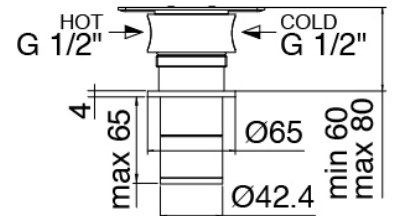

Miscelatore monocomando

Cod: 3305A402AA0

Miscelatore doccia ad incasso - Parti esterne