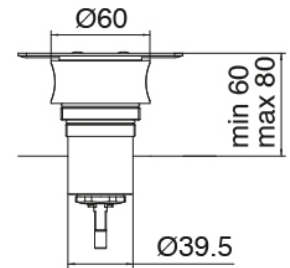

### Soffione doccia SPOT

Cod: 3400SO01A00

Soffione doccia SPOT a parete orientabile

### Parte grezza

Cod: 3300B402A00

Miscelatore doccia ad incasso - parti grezze

### Miscelatore monocomando

Cod: 3305A402AA0

Miscelatore doccia ad incasso - Parti esterne