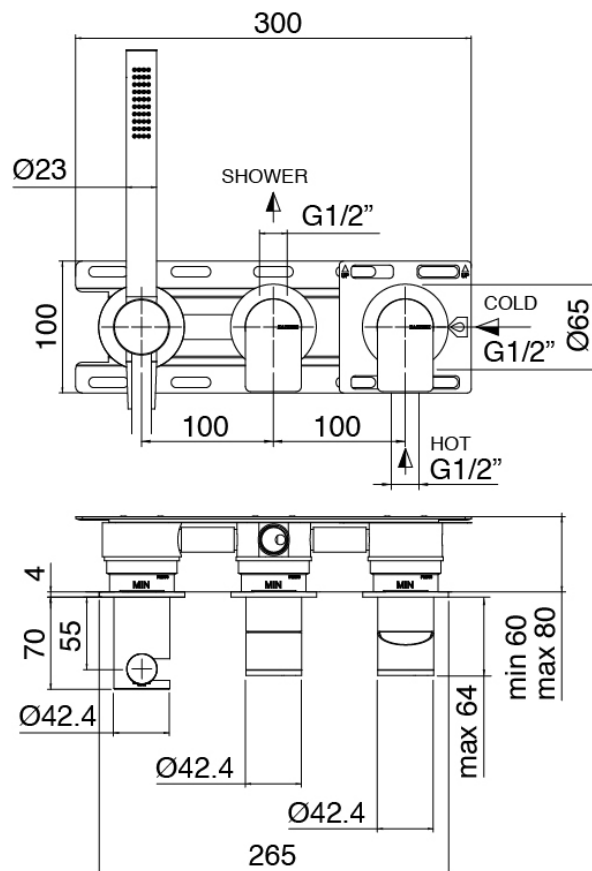

Miscelatore monocomando con doccia

Cod: 3305A401AA1

Miscelatore doccia ad incasso con deviatore e

Doccetta - senza borchia - parti esterne

Manetta

Cod: 3305MA02A00

HANDLE MA02 Manetta mix incassi

Manetta

Cod: 3305MA04A00

HANDLE MA04 Manetta deviatore a 2 senza stop

Finiture disponibili:

finiture speciali su richiesta salvo quantitativi minimi di ordine garantiti

acciaio spazzolato

ASAS

antracite

APAP