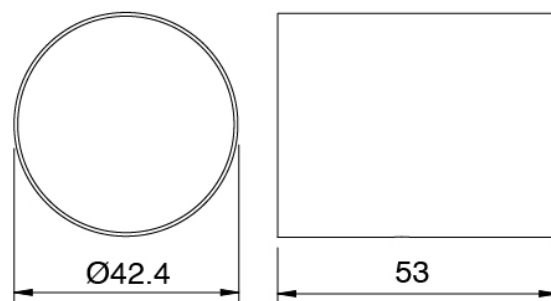

Manetta

Cod: 3305MA04A00

HANDLE MA04 Manetta deviatore a 2 senza stop

Finiture disponibili:

finiture speciali su richiesta salvo quantitativi minimi di ordine garantiti

acciaio spazzolato

ASAS

antracite

APAP

bronzorame

BPBP

carbon

KPKP

rame

RPRP