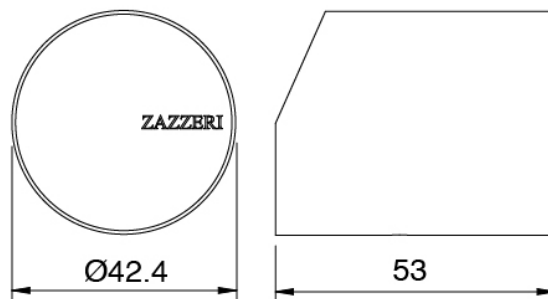

Miscelatore monocomando con doccia

Cod: 3305A401AA1

Miscelatore doccia ad incasso con deviatore e

Doccetta - senza borchia - parti esterne

Manetta

Cod: 3305MA02A00

HANDLE MA02 Manetta mix incassi

Manetta