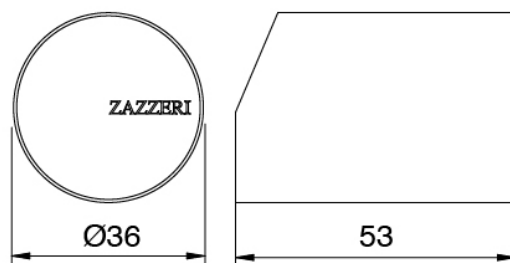

Manetta

Cod: 3305MA01A00

HANDLE MA01 Manetta lavabo/bidet

Finiture disponibili:

finiture speciali su richiesta salvo quantitativi minimi di ordine garantiti

acciaio spazzolato

ASAS

antracite

APAP

bronzorame

BPBP

carbon

KPKP

rame

RPRP