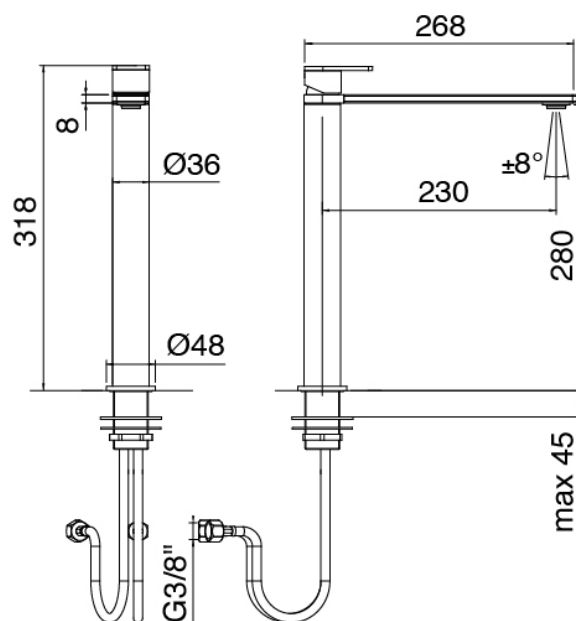

Modern - Miscelatore lavello da cucina

Codice kit: 3405 MLX-170

Miscelatore lavello da cucina

Componenti

Lavello con collo girevole

Cod: 34001101A02

Monocomando lavello collo girevole L230 x H280 mm

Manetta

Cod: 3305MA01A00

HANDLE MA01 Manetta lavabo/bidet

Finiture disponibili:

finiture speciali su richiesta salvo quantitativi minimi di ordine garantiti

acciaio spazzolato

ASAS

antracite

APAP