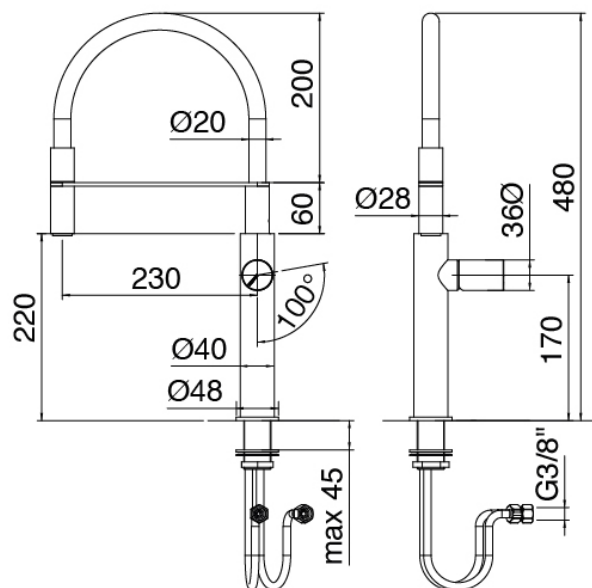

Modern - Miscelatore lavello da cucina

Codice kit: 3405 MLX-160

Miscelatore lavello da cucina con doccetta spray estraibile

Componenti

Lavello con collo girevole e doccetta estraibile

Cod: 34001101A01

Monocomando lavello collo girevole e doccetta estraibile L230 x H220 mm

Manetta

Cod: 3305MA07A00

HANDLE MA07 Manetta lavello

Finiture disponibili:

finiture speciali su richiesta salvo quantitativi minimi di ordine garantiti

acciaio spazzolato

ASAS

antracite