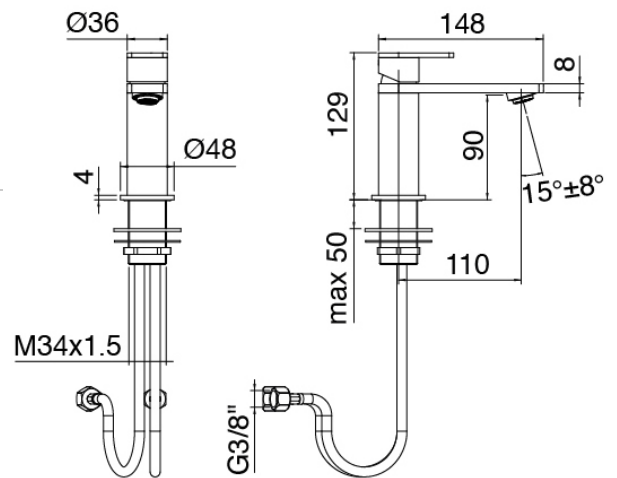

Modern - Miscelatore bidet

Codice kit: 3405 MBX-080

Miscelatore bidet senza scarico

Componenti

Miscelatore monocomando

Cod: 34001201A00

Miscelatore lavabo piccolo/bidet senza scarico L110 x H90 mm

Manetta

Cod: 3305MA01A00

HANDLE MA01 Manetta lavabo/bidet

Finiture disponibili:

finiture speciali su richiesta salvo quantitativi minimi di ordine garantiti

acciaio spazzolato

ASAS

antracite

APAP