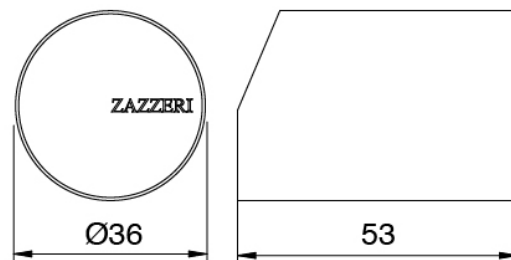

Manetta

Cod: 3305MA01A00

HANDLE MA01 Manetta lavabo/bidet