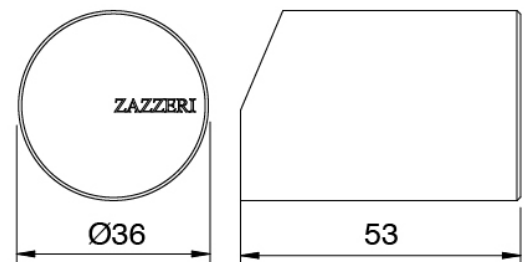

Manetta

Cod: 3305MA01A00

HANDLE MA01 Manetta lavabo/bidet