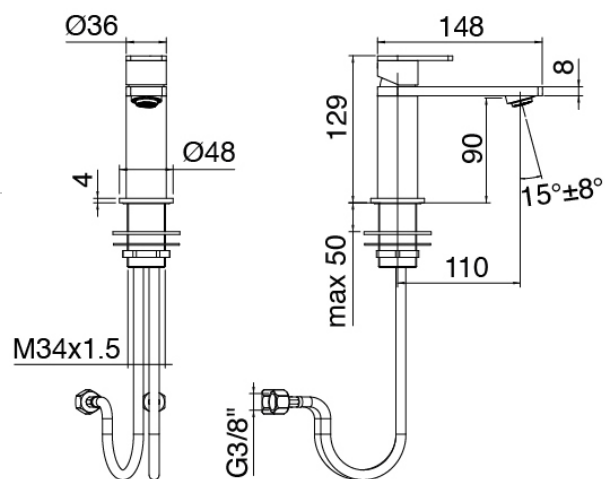

Modern - Miscelatore bidet

Codice kit: 3405 MBX-080

Miscelatore bidet senza scarico

Componenti

Miscelatore monocomando

Cod: 34001201A00

Miscelatore lavabo piccolo/bidet senza scarico L110 x H90 mm

Manetta

Cod: 3305MA01A00

HANDLE MA01 Manetta lavabo/bidet

Finiture disponibili:

finiture speciali su richiesta salvo quantitativi minimi di ordine garantiti

acciaio spazzolato

ASAS

antracite

APAP