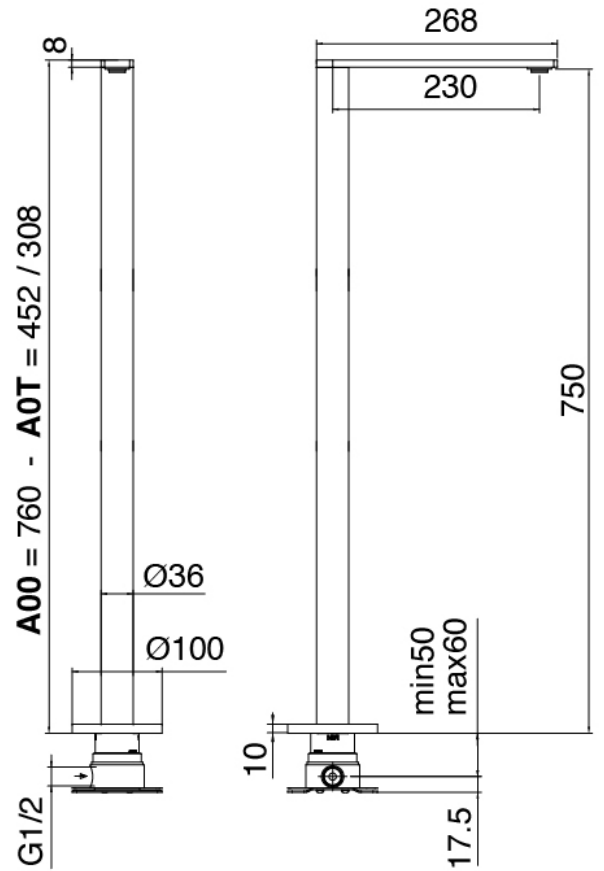

Q316 - Batteria vasca da piano

Codice kit: 3400 EVY-100

Batteria vasca da piano 3 fori con getto a pavimento – 2 uscite

Componenti

Parte grezza

Cod: 3300B099A00

Getto a pavimento - parti grezze

Getto vasca da pavimento

Cod: 3400V099A00

Getto vasca a colonna - L230 x H750 mm - parti esterne

Gruppo miscelatore con getto erogatore

Cod: 3305N498A01

Batteria piano vasca 3 fori - senza getto

Manetta

Cod: 3400MA02A00

HANDLE MA02 Manetta mix incassi/lavabo e vasca da terra

Manetta

Cod: 3400MA04A00

HANDLE MA04 Manetta deviatore a 2 vie senza stop

Finiture disponibili:

finiture speciali su richiesta salvo quantitativi minimi di ordine garantiti

acciaio spazzolato

ASAS

antracite