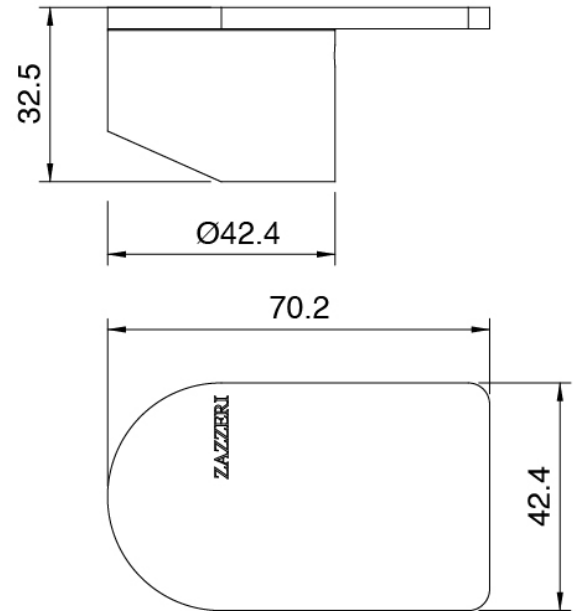

Q316 - Batteria vasca da piano

Codice kit: 3400 EVY-100

Batteria vasca da piano 3 fori con getto a pavimento – 2 uscite

Componenti

Parte grezza

Cod: 3300B099A00

Getto a pavimento - parti grezze

Getto vasca da pavimento

Cod: 3400V099A00

Getto vasca a colonna - L230 x H750 mm - parti esterne

Gruppo miscelatore con getto erogatore

Cod: 3305N498A01

Batteria piano vasca 3 fori - senza getto

Manetta

Cod: 3400MA02A00

HANDLE MA02 Manetta mix incassi/lavabo e vasca da terra

Manetta

Cod: 3400MA04A00

HANDLE MA04 Manetta deviatore a 2 vie senza stop

Finiture disponibili:

finiture speciali su richiesta salvo quantitativi minimi di ordine garantiti

acciaio spazzolato

ASAS

antracite