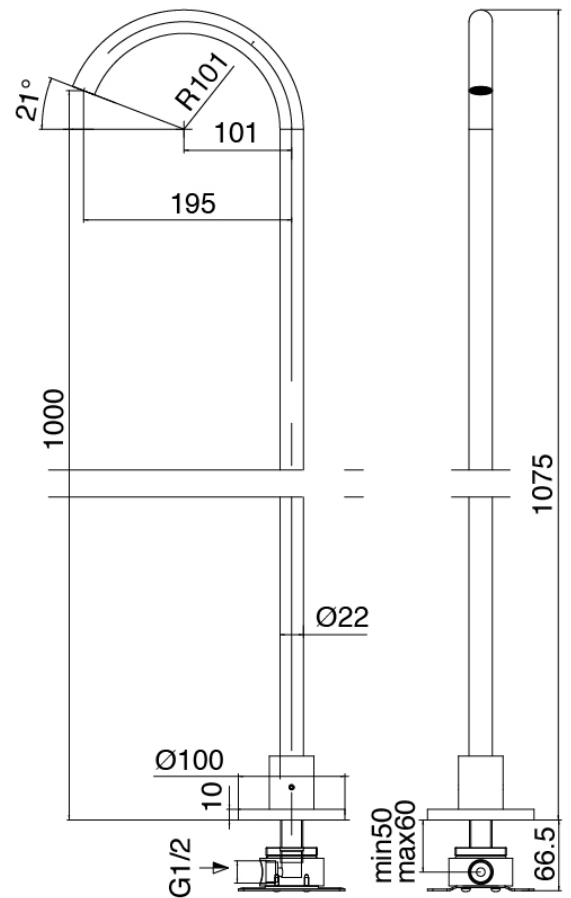

Q316 - Batteria vasca da piano

Codice kit: 3400 EVY-100

Batteria vasca da piano 3 fori con getto a pavimento – 2 uscite

Componenti

Parte grezza

Cod: 3300B099A00

Getto a pavimento - parti grezze

Getto vasca da pavimento

Cod: 3400V099A00

Getto vasca a colonna - L230 x H750 mm - parti esterne

Gruppo miscelatore con getto erogatore

Cod: 3305N498A01

Batteria piano vasca 3 fori - senza getto

Manetta

Cod: 3400MA02A00

HANDLE MA02 Manetta mix incassi/lavabo e vasca da terra

Manetta

Cod: 3400MA04A00

HANDLE MA04 Manetta deviatore a 2 vie senza stop

Finiture disponibili:

finiture speciali su richiesta salvo quantitativi minimi di ordine garantiti

acciaio spazzolato

ASAS

antracite