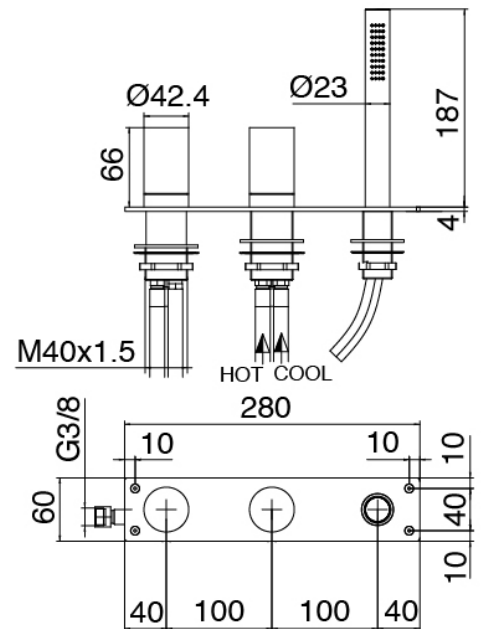

Q316 - Batteria vasca da piano

Codice kit: 3400 EVY-100

Batteria vasca da piano 3 fori con getto a pavimento – 2 uscite

Componenti

Parte grezza

Cod: 3300B099A00

Getto a pavimento - parti grezze

Getto vasca da pavimento

Cod: 3400V099A00

Getto vasca a colonna - L230 x H750 mm - parti esterne

Gruppo miscelatore con getto erogatore

Cod: 3305N498A01

Batteria piano vasca 3 fori - senza getto

Manetta

Cod: 3400MA02A00

HANDLE MA02 Manetta mix incassi/lavabo e vasca da terra

Manetta

Cod: 3400MA04A00

HANDLE MA04 Manetta deviatore a 2 vie senza stop

Finiture disponibili:

finiture speciali su richiesta salvo quantitativi minimi di ordine garantiti

acciaio spazzolato

ASAS

antracite