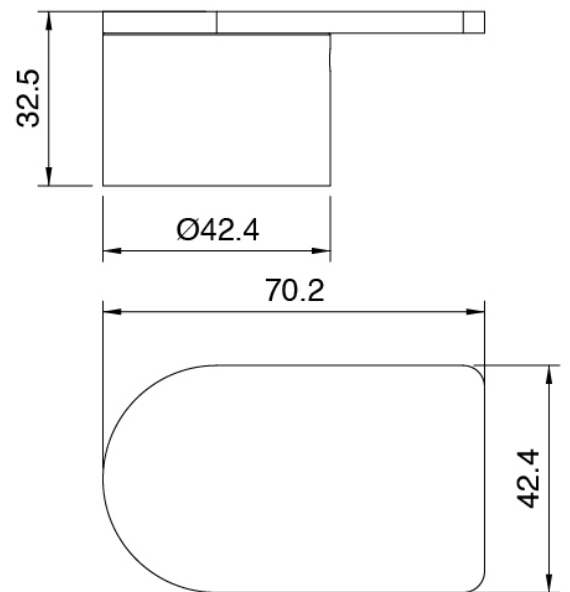

Manetta

Cod: 3400MA04A00

HANDLE MA04 Manetta deviatore a 2 vie senza stop

Finiture disponibili:

finiture speciali su richiesta salvo quantitativi minimi di ordine garantiti

acciaio spazzolato

ASAS

antracite

APAP