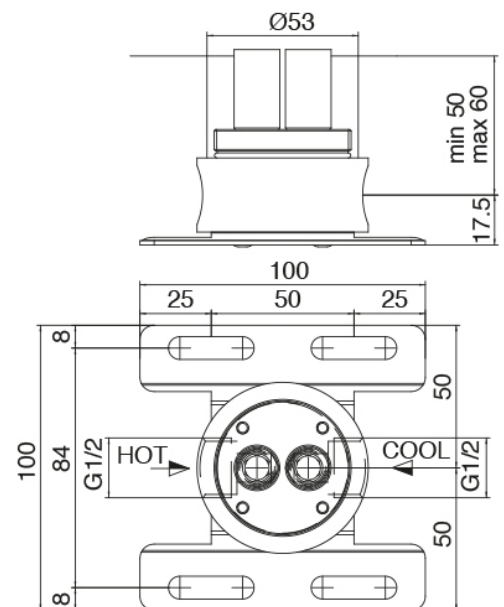

Q316 - Gruppo vasca da terra

Codice kit: 3400 EVT-120

Gruppo vasca da terra con doccetta due miscelatori

Componenti

Parte grezza

Cod: 3300B100A00

Getto lavabo a colonna - parti grezze

Colonna vasca da terra

Cod: 3400V110A00

Colonna vasca da terra con doccetta - Due miscelatori - Parti esterne

Manetta

Cod: 3400MA02A00

HANDLE MA02 Manetta mix incassi/lavabo e vasca da terra

Finiture disponibili:

finiture speciali su richiesta salvo quantitativi minimi di ordine garantiti