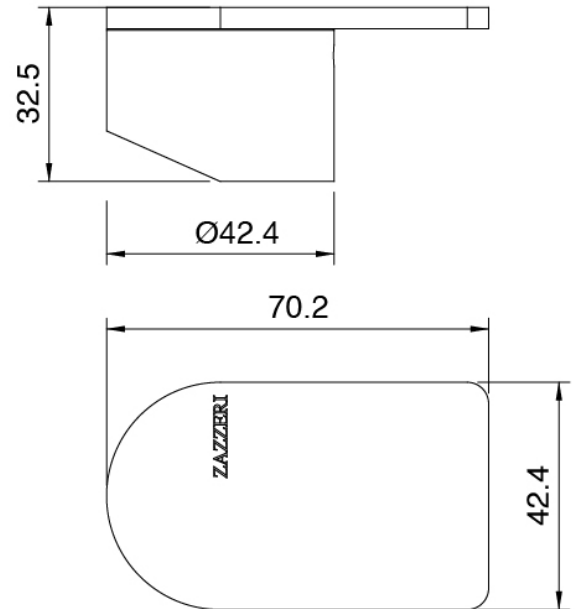

Q316 - Gruppo vasca da terra

Codice kit: 3400 EVT-120

Gruppo vasca da terra con doccetta due miscelatori

Componenti

Parte grezza

Cod: 3300B100A00

Getto lavabo a colonna - parti grezze

Colonna vasca da terra

Cod: 3400V110A00

Colonna vasca da terra con doccetta - Due miscelatori - Parti esterne

Manetta

Cod: 3400MA02A00

HANDLE MA02 Manetta mix incassi/lavabo e vasca da terra

Finiture disponibili:

finiture speciali su richiesta salvo quantitativi minimi di ordine garantiti