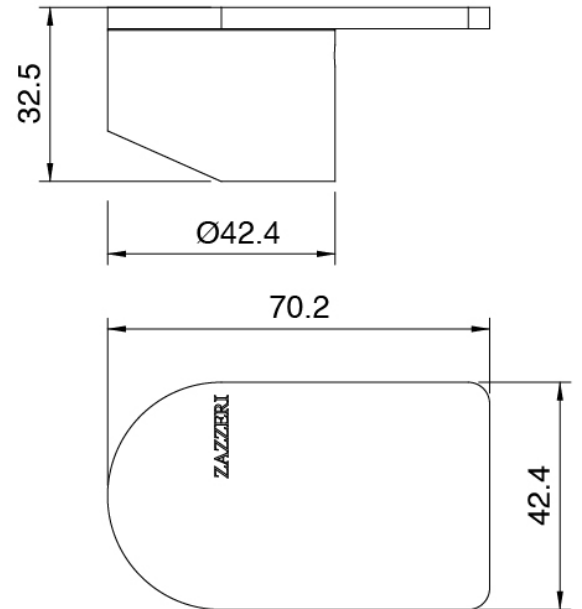

Q316 - Gruppo vasca da terra

Codice kit: 3400 EVT-120

Gruppo vasca da terra con doccetta due miscelatori

Componenti

Parte grezza

Cod: 3300B100A00

Getto lavabo a colonna - parti grezze

Colonna vasca da terra

Cod: 3400V110A00

Colonna vasca da terra con doccetta - Due miscelatori - Parti esterne

Manetta

Cod: 3400MA02A00

HANDLE MA02 Manetta mix incassi/lavabo e vasca da terra

Finiture disponibili:

finiture speciali su richiesta salvo quantitativi minimi di ordine garantiti