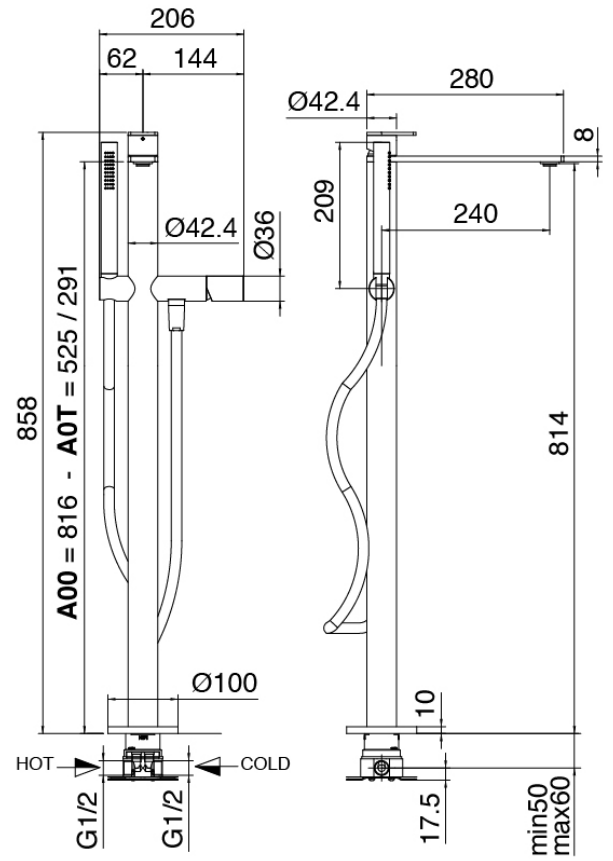

Q316 - Gruppo vasca da terra

Codice kit: 3400 EVT-120

Gruppo vasca da terra con doccetta due miscelatori

Componenti

Parte grezza

Cod: 3300B100A00

Getto lavabo a colonna - parti grezze

Colonna vasca da terra

Cod: 3400V110A00

Colonna vasca da terra con doccetta - Due miscelatori - Parti esterne

Manetta

Cod: 3400MA02A00

HANDLE MA02 Manetta mix incassi/lavabo e vasca da terra

Finiture disponibili:

finiture speciali su richiesta salvo quantitativi minimi di ordine garantiti