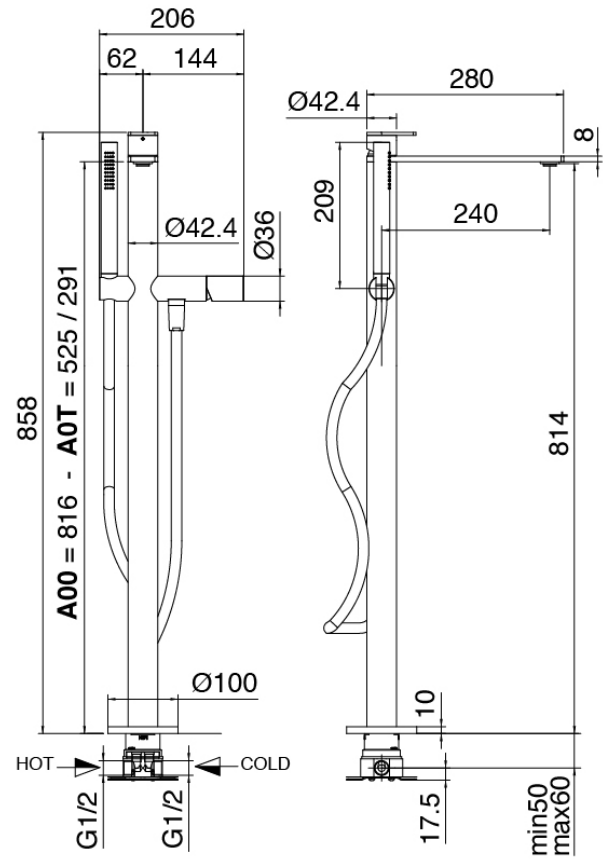

Q316 - Gruppo vasca da terra

Codice kit: 3400 EVT-120

Gruppo vasca da terra con doccetta due miscelatori

Componenti

Parte grezza

Cod: 3300B100A00

Getto lavabo a colonna - parti grezze

Colonna vasca da terra

Cod: 3400V110A00

Colonna vasca da terra con doccetta - Due miscelatori - Parti esterne

Manetta

Cod: 3400MA02A00

HANDLE MA02 Manetta mix incassi/lavabo e vasca da terra

Finiture disponibili:

finiture speciali su richiesta salvo quantitativi minimi di ordine garantiti