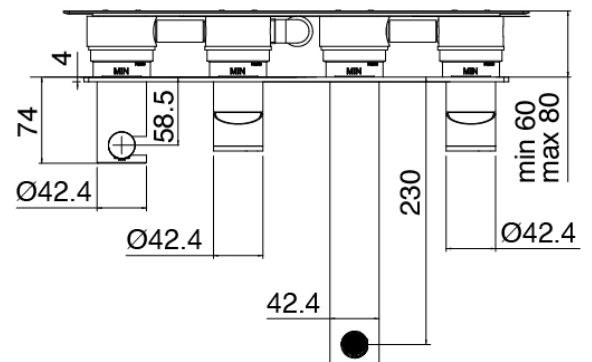

Q316 - Gruppo vasca da incasso

Codice kit: 3400 EVI-110

Gruppo vasca da incasso due miscelatori

Componenti

Parte grezza

Cod: 3300I401AB0

GRUPPO VASCA DA INCASSO - PARTI GREZZE -
DUE MISCELATORI

Gruppo miscelatore con getto erogatore

Cod: 3400i401A00

Gruppo vasca da incasso - getto da 230 mm - Due
miscelatori - Senza piastra - Parti esterne

Manetta

Cod: 3400MA02A00

HANDLE MA02 Manetta mix incassi/lavabo e vasca
da terra

Finiture disponibili: