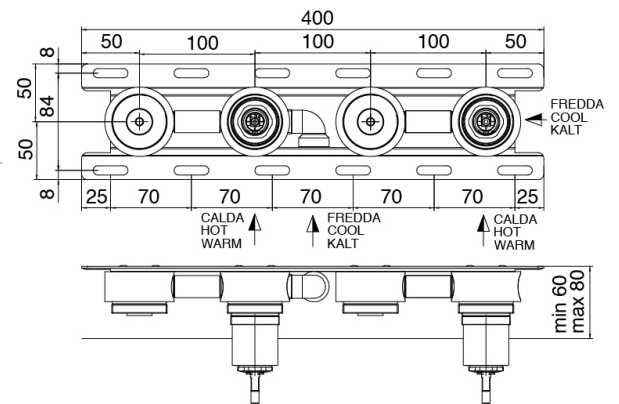

Q316 - Gruppo vasca da incasso

Codice kit: 3400 EVI-110

Gruppo vasca da incasso due miscelatori

Componenti

Parte grezza

Cod: 3300I401AB0

GRUPPO VASCA DA INCASSO - PARTI GREZZE -
DUE MISCELATORI

Gruppo miscelatore con getto erogatore

Cod: 3400i401A00

Gruppo vasca da incasso - getto da 230 mm - Due
miscelatori - Senza piastra - Parti esterne

Manetta

Cod: 3400MA02A00

HANDLE MA02 Manetta mix incassi/lavabo e vasca
da terra

Finiture disponibili: