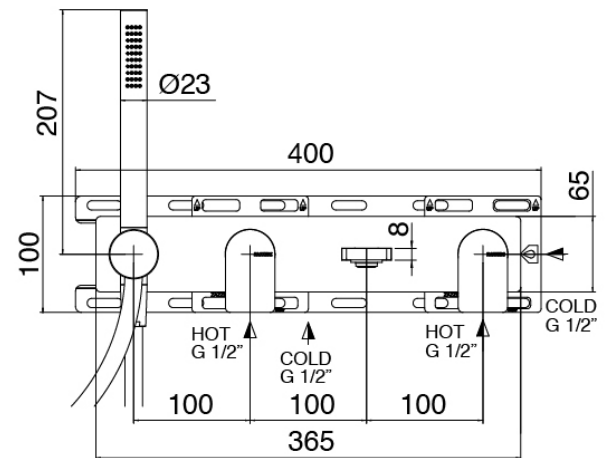

Q316 - Gruppo vasca da incasso

Codice kit: 3400 EVI-110

Gruppo vasca da incasso due miscelatori

Componenti

Parte grezza

Cod: 3300I401AB0

GRUPPO VASCA DA INCASSO - PARTI GREZZE -
DUE MISCELATORI

Gruppo miscelatore con getto erogatore

Cod: 3400i401A00

Gruppo vasca da incasso - getto da 230 mm - Due
miscelatori - Senza piastra - Parti esterne

Manetta

Cod: 3400MA02A00

HANDLE MA02 Manetta mix incassi/lavabo e vasca
da terra

Finiture disponibili: