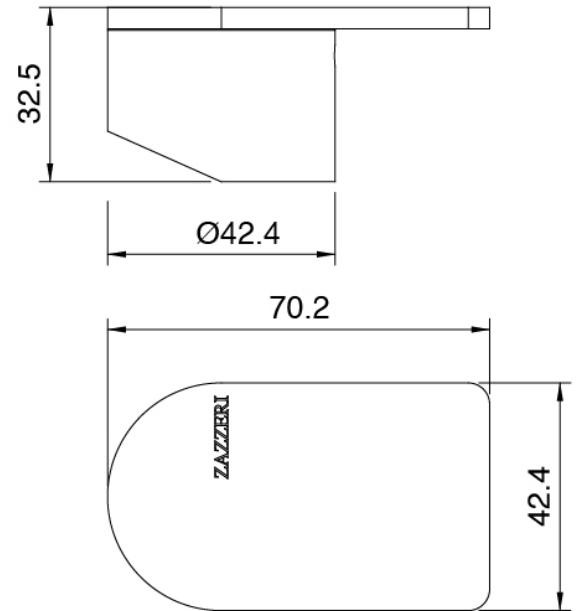

Q316 - Gruppo vasca da incasso

Codice kit: 3400 EVI-110

Gruppo vasca da incasso due miscelatori

Componenti

Parte grezza

Cod: 3300I401AB0

GRUPPO VASCA DA INCASSO - PARTI GREZZE -
DUE MISCELATORI

Gruppo miscelatore con getto erogatore

Cod: 3400i401A00

Gruppo vasca da incasso - getto da 230 mm - Due
miscelatori - Senza piastra - Parti esterne

Manetta

Cod: 3400MA02A00

HANDLE MA02 Manetta mix incassi/lavabo e vasca
da terra

Finiture disponibili: