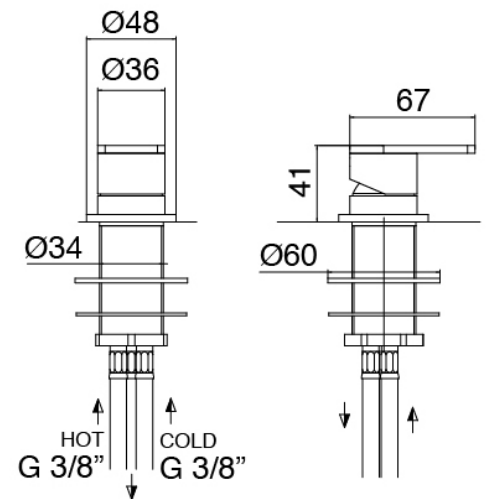

Q316 - Miscelatore da piano

Codice kit: 3400 MLX-070

Miscelatore da piano con getto lavabo a soffitto

Componenti

Parte grezza

Cod: 3300B110A00

Doccia da soffitto - parti grezze

Getto lavabo da soffitto

Cod: 33000110A00

Getto lavabo da soffitto

Miscelatore monocomando

Cod: 3305M108A00

Miscelatore lavabo da piano - Ø36mm

Manetta

Cod: 3400MA01A00

HANDLE MA01 Manetta lavabo/bidet