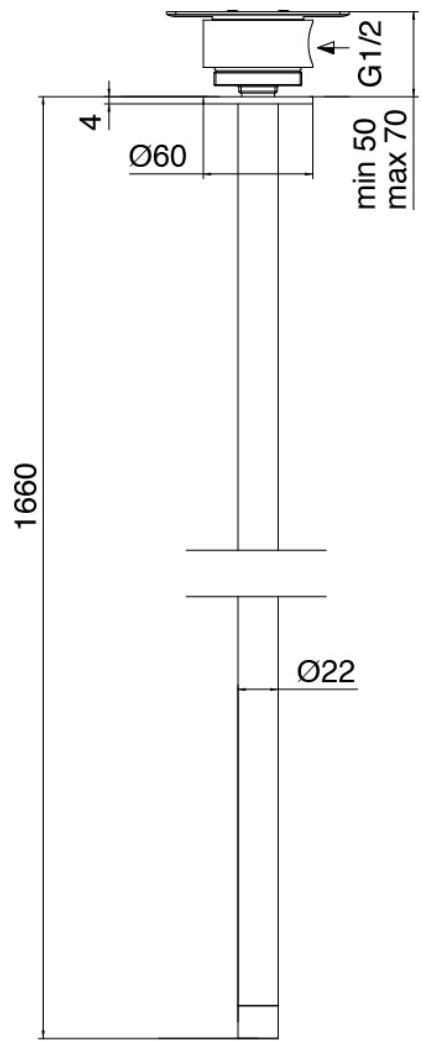

Q316 - Miscelatore da piano

Codice kit: 3400 MLX-070

Miscelatore da piano con getto lavabo a soffitto

Componenti

Parte grezza

Cod: 3300B110A00

Doccia da soffitto - parti grezze

Getto lavabo da soffitto

Cod: 33000110A00

Getto lavabo da soffitto

Miscelatore monocomando

Cod: 3305M108A00

Miscelatore lavabo da piano - Ø36mm

Manetta

Cod: 3400MA01A00

HANDLE MA01 Manetta lavabo/bidet