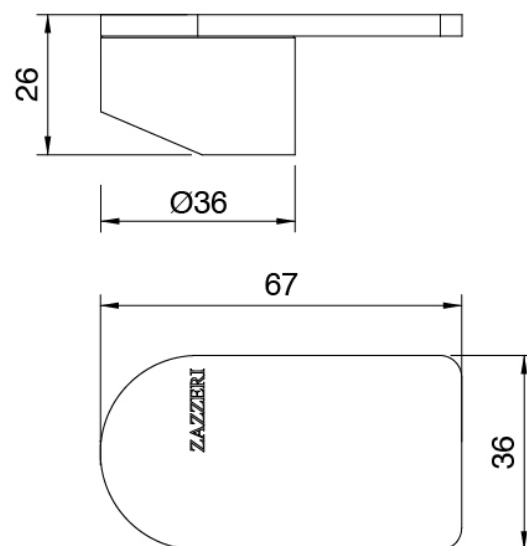

### Parte grezza

Cod: 3300B110A00

Doccia da soffitto - parti grezze

### Miscelatore monocomando

Cod: 3305M108A00

Miscelatore lavabo da piano - Ø36mm