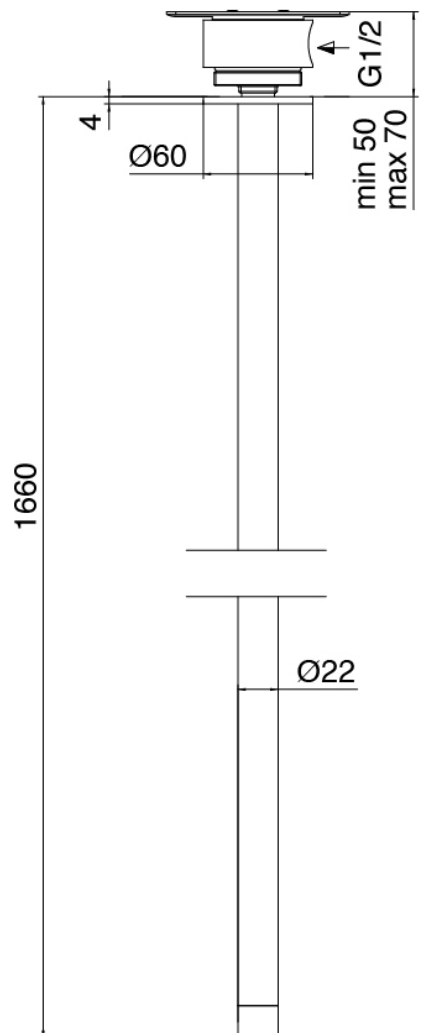

## Q316 - Miscelatore da piano

Codice kit: 3400 MLX-070

Miscelatore da piano con getto lavabo a soffitto

### Parte grezza

Cod: 3300B110A00

Doccia da soffitto - parti grezze

## Manetta

Cod: 3400MA01A00

HANDLE MA01 Manetta lavabo/bidet