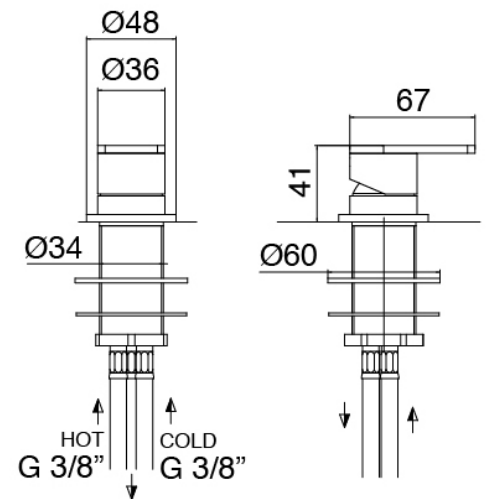

Miscelatore monocomando

Cod: 3305M108A00

Miscelatore lavabo da piano - Ø36mm