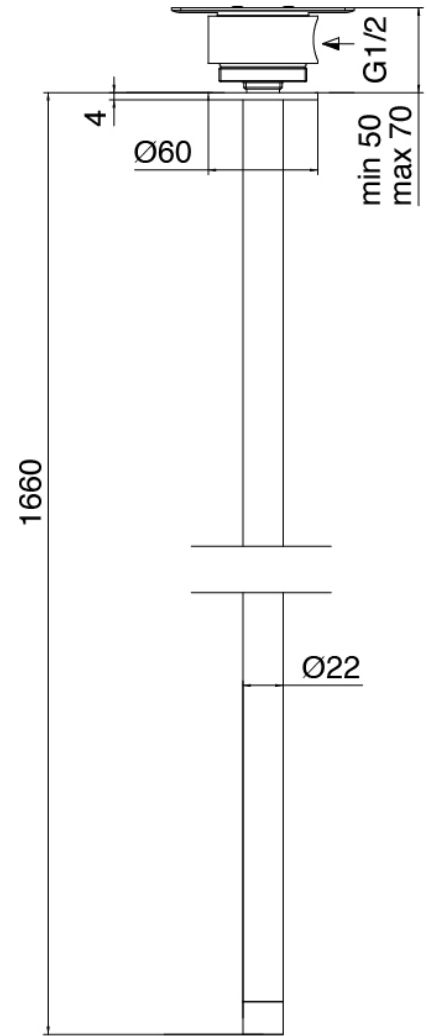

Getto lavabo da soffitto

Cod: 33000110A00

Getto lavabo da soffitto