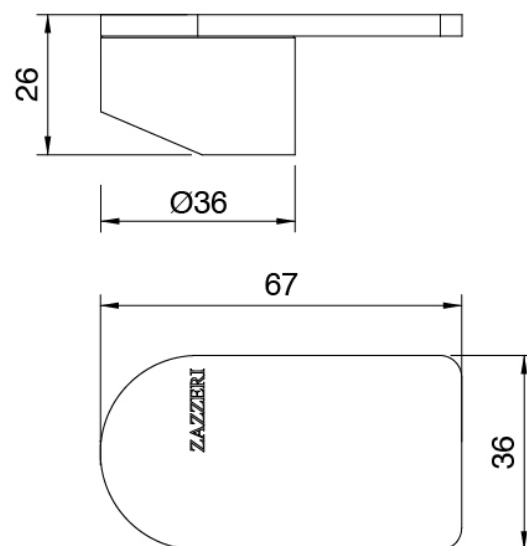

Q316 - Miscelatore da piano

Codice kit: 3400 MLX-070

Miscelatore da piano con getto lavabo a soffitto

Componenti

Parte grezza

Cod: 3300B110A00

Doccia da soffitto - parti grezze

Getto lavabo da soffitto

Cod: 33000110A00

Getto lavabo da soffitto

Miscelatore monocomando

Cod: 3305M108A00

Miscelatore lavabo da piano - Ø36mm

Manetta

Cod: 3400MA01A00

HANDLE MA01 Manetta lavabo/bidet