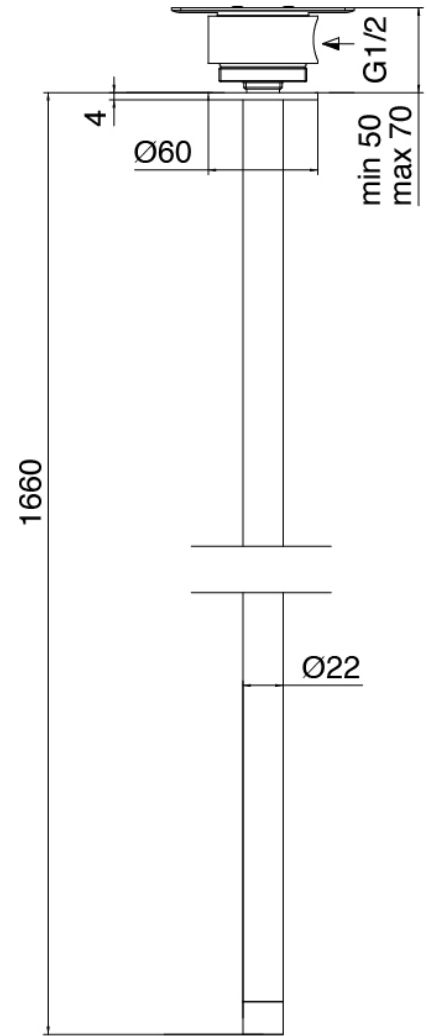

Q316 - Miscelatore da piano

Codice kit: 3400 MLX-070

Miscelatore da piano con getto lavabo a soffitto

Componenti

Parte grezza

Cod: 3300B110A00

Doccia da soffitto - parti grezze

Getto lavabo da soffitto

Cod: 33000110A00

Getto lavabo da soffitto

Miscelatore monocomando

Cod: 3305M108A00

Miscelatore lavabo da piano - Ø36mm

Manetta

Cod: 3400MA01A00

HANDLE MA01 Manetta lavabo/bidet