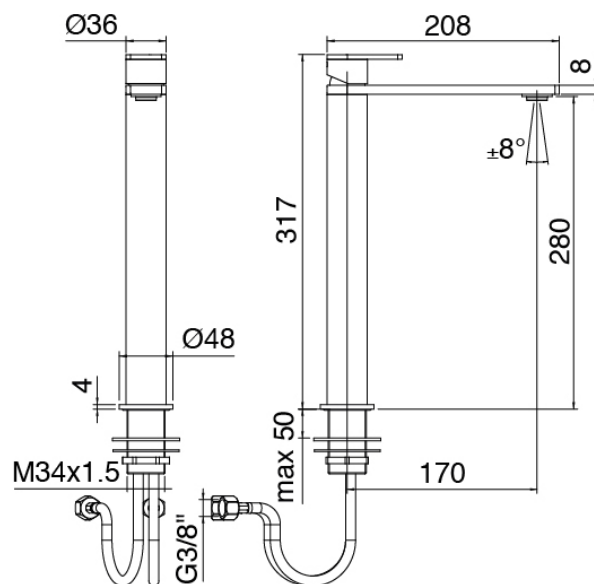

Q316 - Miscelatore lavabo

Codice kit: 3400 MLX-020

Miscelatore lavabo senza scarico

Componenti

Miscelatore monocomando

Cod: 34001098A00

Miscelatore lavabo senza scarico L170 x H280 mm

Manetta

Cod: 3400MA01A00

HANDLE MA01 Manetta lavabo/bidet

Finiture disponibili:

finiture speciali su richiesta salvo quantitativi minimi di ordine garantiti

acciaio spazzolato

ASAS

antracite

APAP