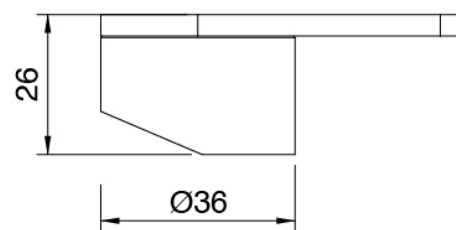

Q316 - Miscelatore lavabo

Codice kit: 3400 MLX-020

Miscelatore lavabo senza scarico

Componenti

Miscelatore monocomando

Cod: 34001098A00

Miscelatore lavabo senza scarico L170 x H280 mm

Manetta