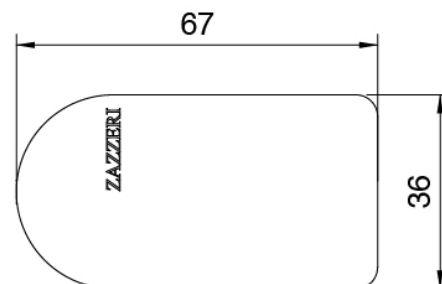

Manetta

Cod: 3400MA01A00

HANDLE MA01 Manetta lavabo/bidet