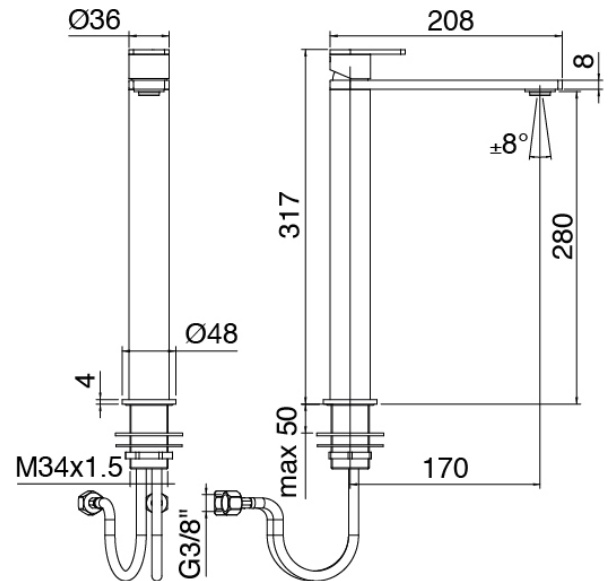

## Q316 - Miscelatore lavabo

Codice kit: 3400 MLX-020

Miscelatore lavabo senza scarico

### Miscelatore monocomando

Cod: 34001098A00

Miscelatore lavabo senza scarico L170 x H280 mm

### Manetta

Cod: 3400MA01A00

HANDLE MA01 Manetta lavabo/bidet