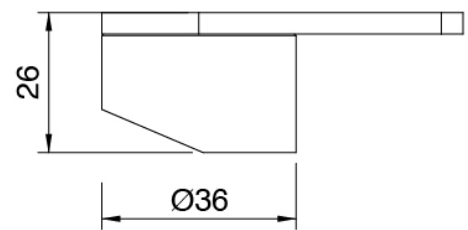

### Miscelatore monocomando

Cod: 34001098A00

Miscelatore lavabo senza scarico L170 x H280 mm