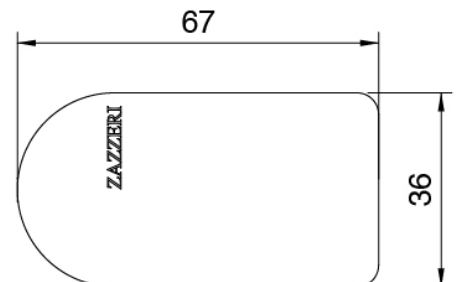

Manetta

Cod: 3400MA01A00

HANDLE MA01 Manetta lavabo/bidet