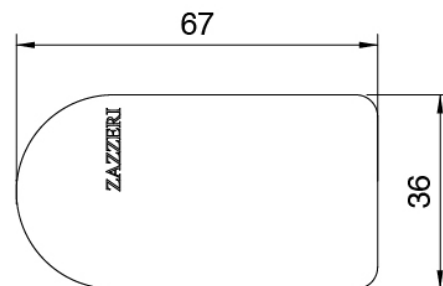

Manetta

Cod: 3400MA01A00

HANDLE MA01 Manetta lavabo/bidet