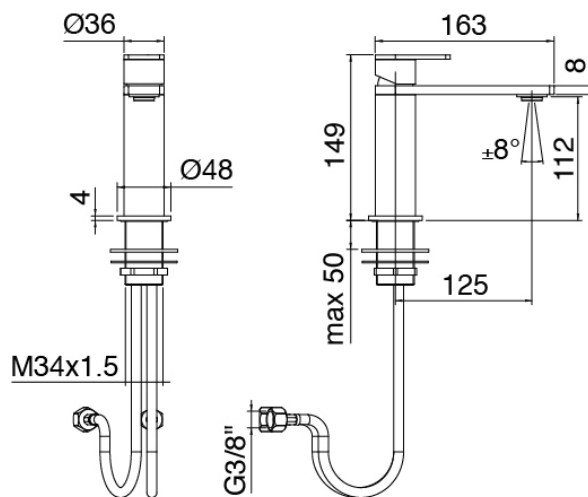

## Q316 - Miscelatore lavabo

Codice kit: 3400 MLX-010

Miscelatore lavabo senza scarico

#### Miscelatore monocomando

Cod: 34001106A00

Miscelatore lavabo senza scarico L125 x H112 mm

#### Manetta

Cod: 3400MA01A00

HANDLE MA01 Manetta lavabo/bidet