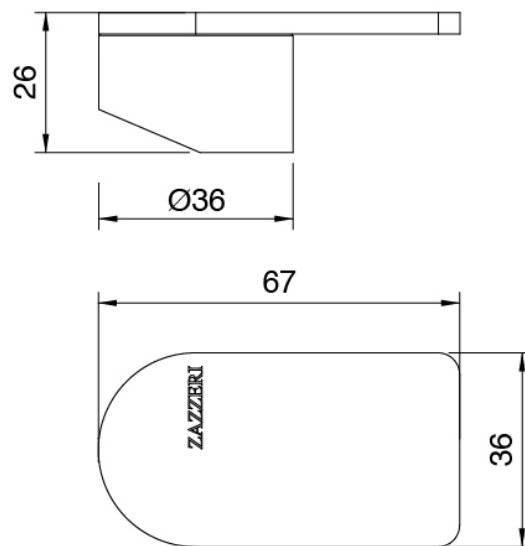

Manetta

Cod: 3400MA01A00

HANDLE MA01 Manetta lavabo/bidet