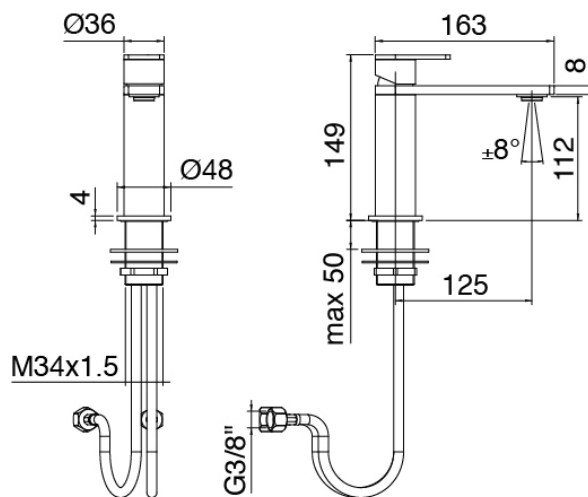

Q316 - Miscelatore lavabo

Codice kit: 3400 MLX-010

Miscelatore lavabo senza scarico

Componenti

Miscelatore monocomando

Cod: 34001106A00

Miscelatore lavabo senza scarico L125 x H112 mm

Manetta

Cod: 3400MA01A00

HANDLE MA01 Manetta lavabo/bidet

Finiture disponibili:

finiture speciali su richiesta salvo quantitativi minimi di ordine garantiti

acciaio spazzolato

ASAS

antracite

APAP