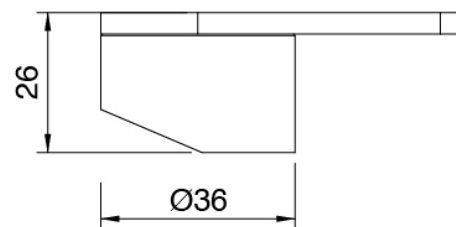

Q316 - Miscelatore lavabo

Codice kit: 3400 MLX-010

Miscelatore lavabo senza scarico

Componenti

Miscelatore monocomando

Cod: 34001106A00

Miscelatore lavabo senza scarico L125 x H112 mm

Manetta