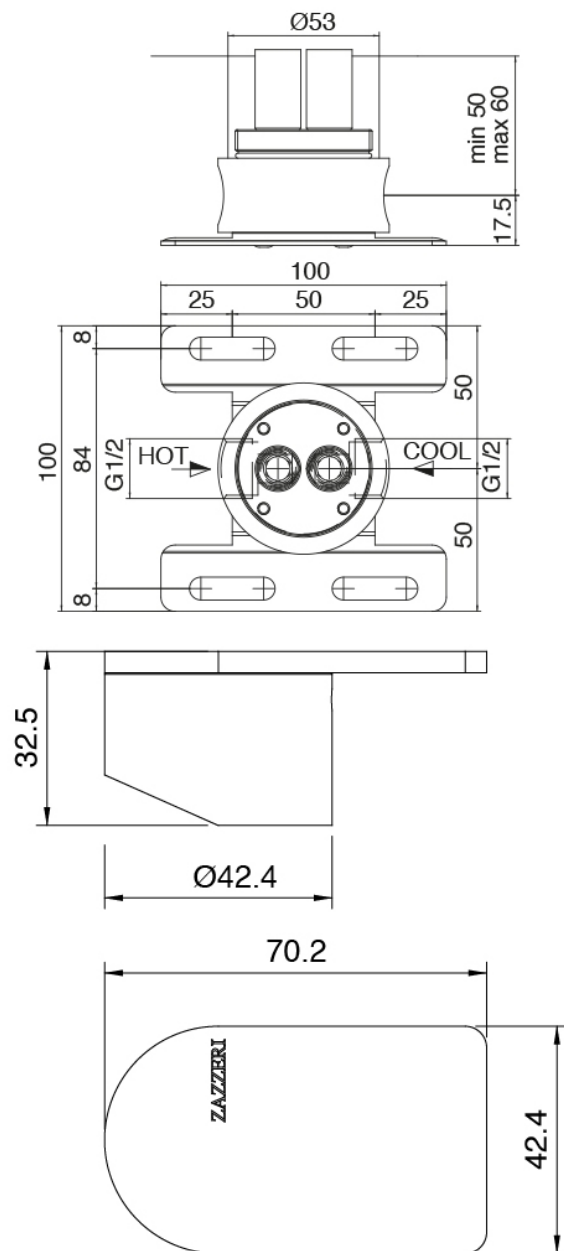

Q316 - Miscelatore lavabo a colonna da terra

Codice kit: 3400 MLT-050

Miscelatore lavabo a colonna da terra

Componenti

Miscelatore monocomando

Cod: 3400T100A00

Miscelatore lavabo a colonna - getto L240 x H1040
mm

Parte grezza

Cod: 3300B100A00

Getto lavabo a colonna - parti grezze

Manetta

Cod: 3400MA02A00

HANDLE MA02 Manetta mix incassi/lavabo e vasca da terra

Finiture disponibili:

finiture speciali su richiesta salvo quantitativi minimi di ordine garantiti