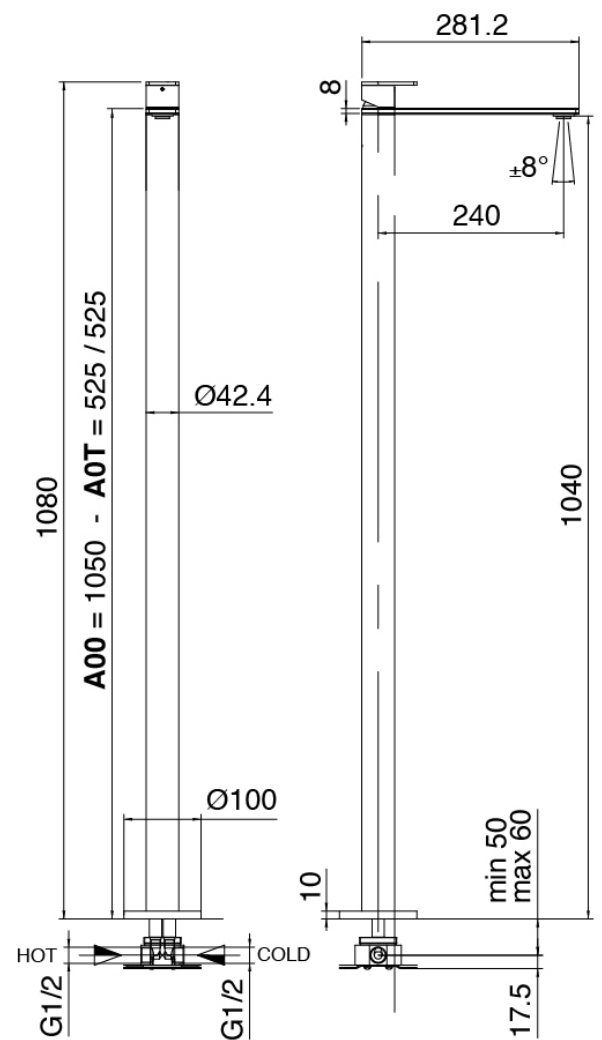

Q316 - Miscelatore lavabo a colonna da terra

Codice kit: 3400 MLT-050

Miscelatore lavabo a colonna da terra

Componenti

Miscelatore monocomando

Cod: 3400T100A00

Miscelatore lavabo a colonna - getto L240 x H1040
mm

Parte grezza

Cod: 3300B100A00

Getto lavabo a colonna - parti grezze

Manetta

Cod: 3400MA02A00

HANDLE MA02 Manetta mix incassi/lavabo e vasca da terra

Finiture disponibili:

finiture speciali su richiesta salvo quantitativi minimi di ordine garantiti