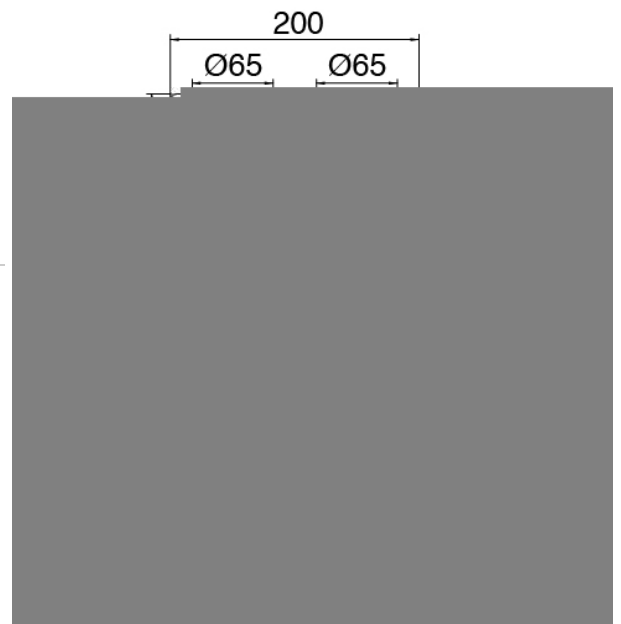

Q316 - Miscelatore lavabo ad incasso

Codice kit: 3400 MLI-040

Miscelatore lavabo ad incasso

Componenti

Miscelatore monocomando

Cod: 3400A113AA0

Miscelatore lavabo ad incasso senza piastra - getto
180 mm - Parti esterne

image not found or type unknown <http://zazzeri.teseecom.net/wp-content/uploads/2018/01/330>

Parte grezza

Cod: 3300B113A00

Miscelatore lavabo ad incasso - parti grezze

image not found or type unknown http://zazzeri.teseecom.net/wp-content