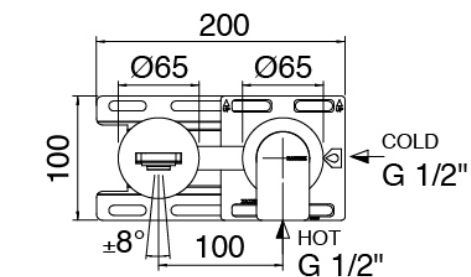

Q316 - Miscelatore lavabo ad incasso

Codice kit: 3400 MLI-040

Miscelatore lavabo ad incasso

Componenti

Miscelatore monocomando

Cod: 3400A113AA0

Miscelatore lavabo ad incasso senza piastra - getto
180 mm - Parti esterne

Parte grezza

Cod: 3300B113A00

Miscelatore lavabo ad incasso - parti grezze

Manetta

Cod: 3400MA02A00

HANDLE MA02 Manetta mix incassi/lavabo e vasca
da terra

Finiture disponibili:

finiture speciali su richiesta salvo quantitativi minimi di ordine garantiti