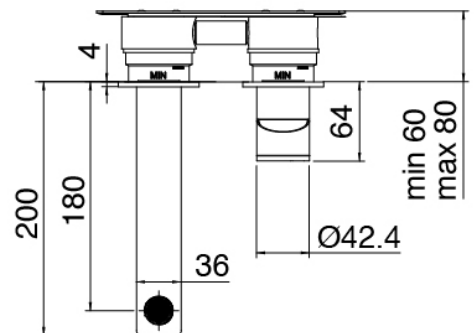

Q316 - Miscelatore lavabo ad incasso

Codice kit: 3400 MLI-040

Miscelatore lavabo ad incasso

Componenti

Miscelatore monocomando

Cod: 3400A113AA0

Miscelatore lavabo ad incasso senza piastra - getto
180 mm - Parti esterne

Parte grezza

Cod: 3300B113A00

Miscelatore lavabo ad incasso - parti grezze

Manetta

Cod: 3400MA02A00

HANDLE MA02 Manetta mix incassi/lavabo e vasca
da terra

Finiture disponibili:

finiture speciali su richiesta salvo quantitativi minimi di ordine garantiti