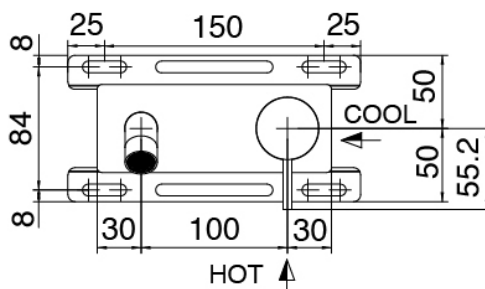

Q316 - Miscelatore lavabo ad incasso

Codice kit: 3400 MLI-040

Miscelatore lavabo ad incasso

Componenti

Miscelatore monocomando

Cod: 3400A113AA0

Miscelatore lavabo ad incasso senza piastra - getto
180 mm - Parti esterne

Parte grezza

Cod: 3300B113A00

Miscelatore lavabo ad incasso - parti grezze

Manetta

Cod: 3400MA02A00

HANDLE MA02 Manetta mix incassi/lavabo e vasca
da terra

Finiture disponibili:

finiture speciali su richiesta salvo quantitativi minimi di ordine garantiti