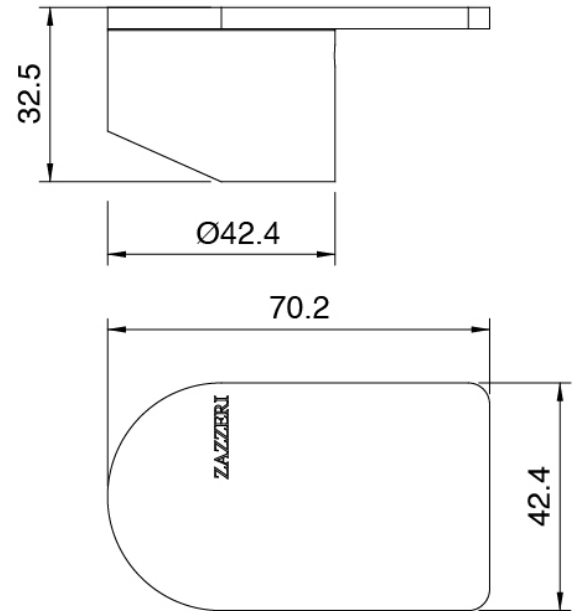

Parte grezza

Cod: 3300B113A00

Miscelatore lavabo ad incasso - parti grezze

Manetta

Cod: 3400MA02A00

HANDLE MA02 Manetta mix incassi/lavabo e vasca
da terra

Finiture disponibili:

finiture speciali su richiesta salvo quantitativi minimi di ordine garantiti