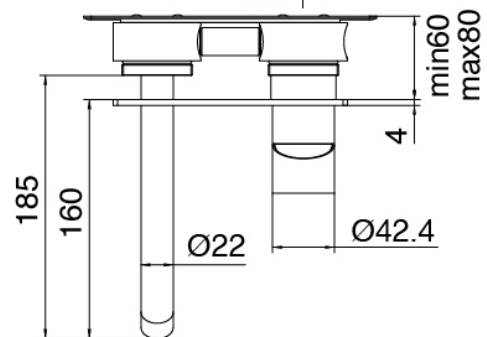

Q316 - Miscelatore lavabo ad incasso

Codice kit: 3400 MLI-040

Miscelatore lavabo ad incasso

Componenti

Miscelatore monocomando

Cod: 3400A113AA0

Miscelatore lavabo ad incasso senza piastra - getto
180 mm - Parti esterne

Parte grezza

Cod: 3300B113A00

Miscelatore lavabo ad incasso - parti grezze

Manetta

Cod: 3400MA02A00

HANDLE MA02 Manetta mix incassi/lavabo e vasca
da terra

Finiture disponibili:

finiture speciali su richiesta salvo quantitativi minimi di ordine garantiti