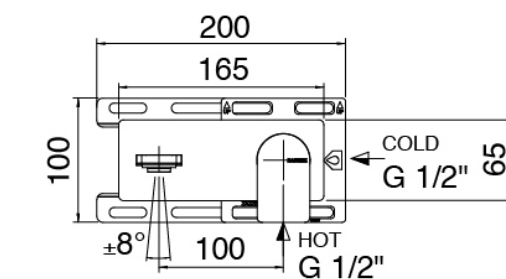

#### Miscelatore monocomando

Cod: 3400A113A00

Miscelatore lavabo ad incasso - getto 180 mm - Parti esterne

#### Parte grezza

Cod: 3300B113A00

Miscelatore lavabo ad incasso - parti grezze

## Manetta

Cod: 3400MA02A00

HANDLE MA02 Manetta mix incassi/lavabo e vasca  
da terra