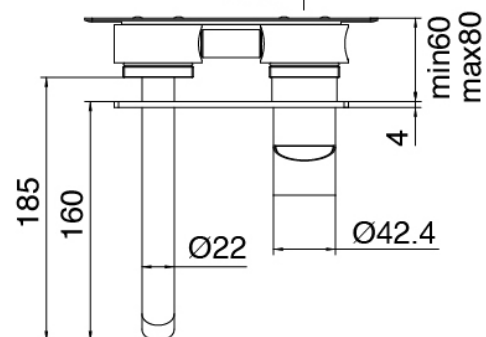

#### Miscelatore monocomando

Cod: 3400A113A00

Miscelatore lavabo ad incasso - getto 180 mm - Parti esterne

#### Parte grezza

Cod: 3300B113A00

Miscelatore lavabo ad incasso - parti grezze

## Manetta

Cod: 3400MA02A00

HANDLE MA02 Manetta mix incassi/lavabo e vasca  
da terra