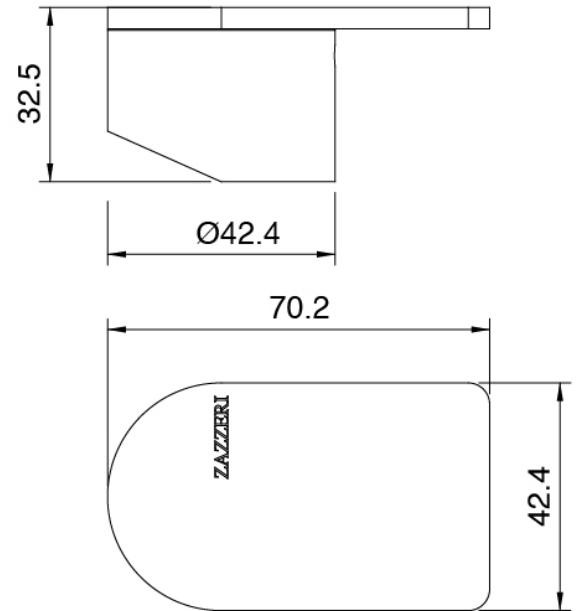

Q316 - Miscelatore lavabo ad incasso

Codice kit: 3400 MLI-030

Miscelatore lavabo ad incasso

Componenti

Miscelatore monocomando

Cod: 3400A113A00

Miscelatore lavabo ad incasso - getto 180 mm - Parti esterne

Parte grezza

Cod: 3300B113A00

Miscelatore lavabo ad incasso - parti grezze

Manetta

Cod: 3400MA02A00

HANDLE MA02 Manetta mix incassi/lavabo e vasca
da terra

Finiture disponibili:

finiture speciali su richiesta salvo quantitativi minimi di ordine garantiti