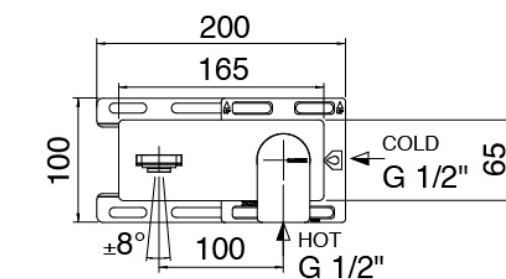

Q316 - Miscelatore lavabo ad incasso

Codice kit: 3400 MLI-030

Miscelatore lavabo ad incasso

Componenti

Miscelatore monocomando

Cod: 3400A113A00

Miscelatore lavabo ad incasso - getto 180 mm - Parti esterne

Parte grezza

Cod: 3300B113A00

Miscelatore lavabo ad incasso - parti grezze

Manetta

Cod: 3400MA02A00

HANDLE MA02 Manetta mix incassi/lavabo e vasca
da terra

Finiture disponibili:

finiture speciali su richiesta salvo quantitativi minimi di ordine garantiti