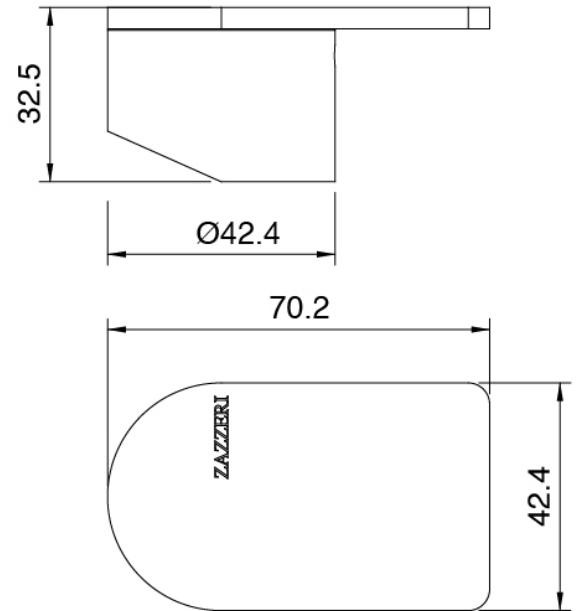

#### Parte grezza

Cod: 3300B113A00

Miscelatore lavabo ad incasso - parti grezze

## Manetta

Cod: 3400MA02A00

HANDLE MA02 Manetta mix incassi/lavabo e vasca  
da terra