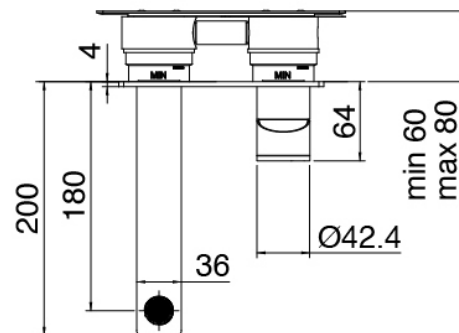

Q316 - Miscelatore lavabo ad incasso

Codice kit: 3400 MLI-030

Miscelatore lavabo ad incasso

Componenti

Miscelatore monocomando

Cod: 3400A113A00

Miscelatore lavabo ad incasso - getto 180 mm - Parti esterne

Parte grezza

Cod: 3300B113A00

Miscelatore lavabo ad incasso - parti grezze

Manetta

Cod: 3400MA02A00

HANDLE MA02 Manetta mix incassi/lavabo e vasca
da terra

Finiture disponibili:

finiture speciali su richiesta salvo quantitativi minimi di ordine garantiti