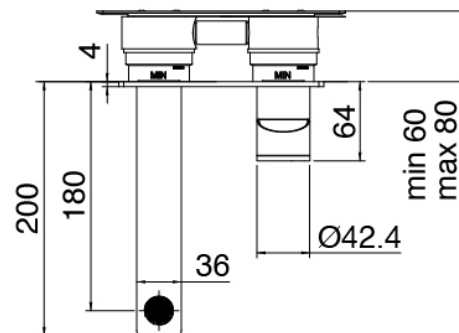

#### Miscelatore monocomando

Cod: 3400A113A00

Miscelatore lavabo ad incasso - getto 180 mm - Parti esterne

#### Parte grezza

Cod: 3300B113A00

Miscelatore lavabo ad incasso - parti grezze

## Manetta

Cod: 3400MA02A00

HANDLE MA02 Manetta mix incassi/lavabo e vasca  
da terra