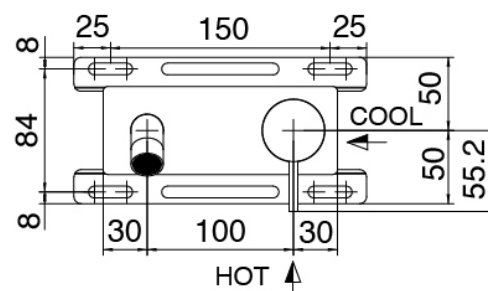

Q316 - Miscelatore lavabo ad incasso

Codice kit: 3400 MLI-030

Miscelatore lavabo ad incasso

Componenti

Miscelatore monocomando

Cod: 3400A113A00

Miscelatore lavabo ad incasso - getto 180 mm - Parti esterne

Parte grezza

Cod: 3300B113A00

Miscelatore lavabo ad incasso - parti grezze

Manetta

Cod: 3400MA02A00

HANDLE MA02 Manetta mix incassi/lavabo e vasca
da terra

Finiture disponibili:

finiture speciali su richiesta salvo quantitativi minimi di ordine garantiti