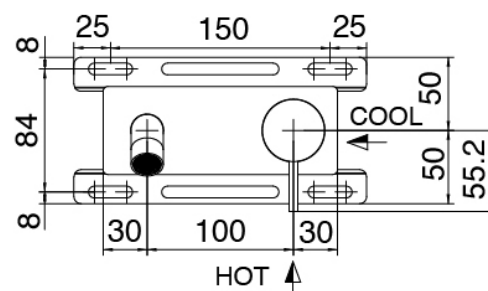

#### Miscelatore monocomando

Cod: 3400A113A00

Miscelatore lavabo ad incasso - getto 180 mm - Parti esterne

#### Parte grezza

Cod: 3300B113A00

Miscelatore lavabo ad incasso - parti grezze

## Manetta

Cod: 3400MA02A00

HANDLE MA02 Manetta mix incassi/lavabo e vasca  
da terra