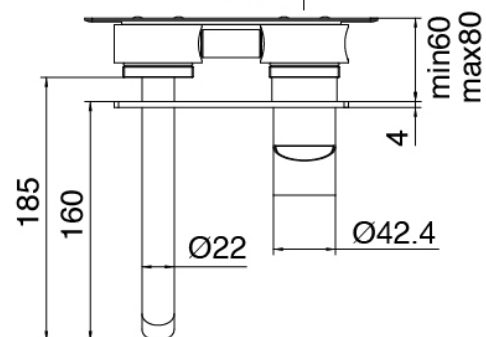

Q316 - Miscelatore lavabo ad incasso

Codice kit: 3400 MLI-030

Miscelatore lavabo ad incasso

Componenti

Miscelatore monocomando

Cod: 3400A113A00

Miscelatore lavabo ad incasso - getto 180 mm - Parti esterne

Parte grezza

Cod: 3300B113A00

Miscelatore lavabo ad incasso - parti grezze

Manetta

Cod: 3400MA02A00

HANDLE MA02 Manetta mix incassi/lavabo e vasca
da terra

Finiture disponibili:

finiture speciali su richiesta salvo quantitativi minimi di ordine garantiti