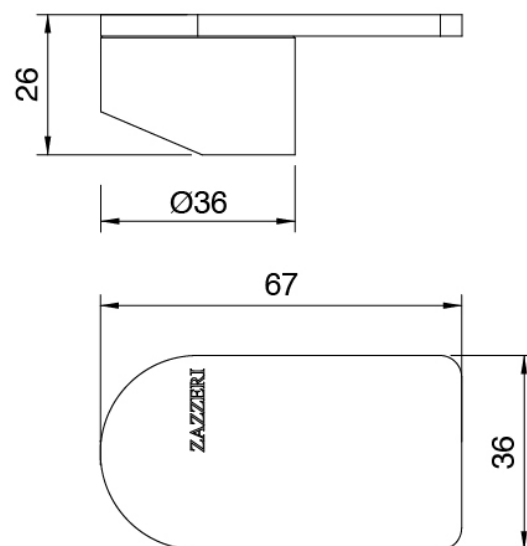

Cod: 3400T099A00

Getto lavabo a pavimento - getto L230 x H1000 mm

Miscelatore monocomando

Cod: 3305M108A00

Miscelatore lavabo da piano - Ø36mm

Manetta

Cod: 3400MA01A00
HANDLE MA01 Manetta lavabo/bidet

Finiture disponibili: