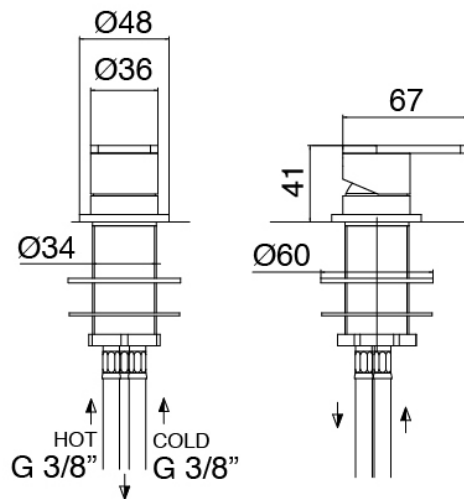

Q316 - Miscelatore da piano

Codice kit: 3400 GLT-060

Miscelatore da piano con getto a colonna da terra

Componenti

Parte grezza

Cod: 3300B099A00

Getto a pavimento - parti grezze

Getto lavabo a pavimento

Cod: 3400T099A00

Getto lavabo a pavimento - getto L230 x H1000 mm

Miscelatore monocomando

Cod: 3305M108A00

Miscelatore lavabo da piano - Ø36mm

Manetta

Cod: 3400MA01A00
HANDLE MA01 Manetta lavabo/bidet

Finiture disponibili: