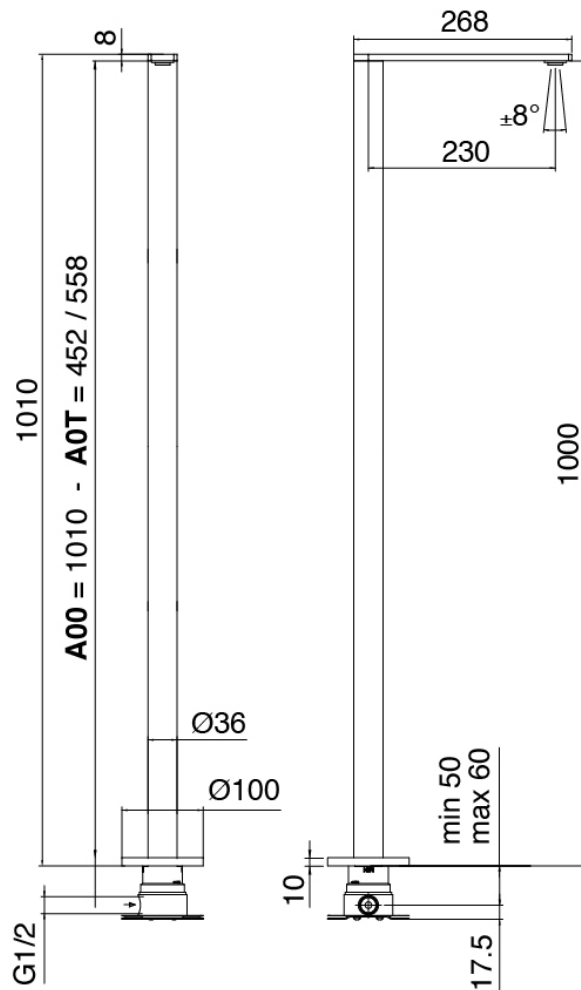

Q316 - Miscelatore da piano

Codice kit: 3400 GLT-060

Miscelatore da piano con getto a colonna da terra

Componenti

Parte grezza

Cod: 3300B099A00

Getto a pavimento - parti grezze

Getto lavabo a pavimento

Cod: 3400T099A00

Getto lavabo a pavimento - getto L230 x H1000 mm

Miscelatore monocomando

Cod: 3305M108A00

Miscelatore lavabo da piano - Ø36mm

Manetta

Cod: 3400MA01A00
HANDLE MA01 Manetta lavabo/bidet

Finiture disponibili: