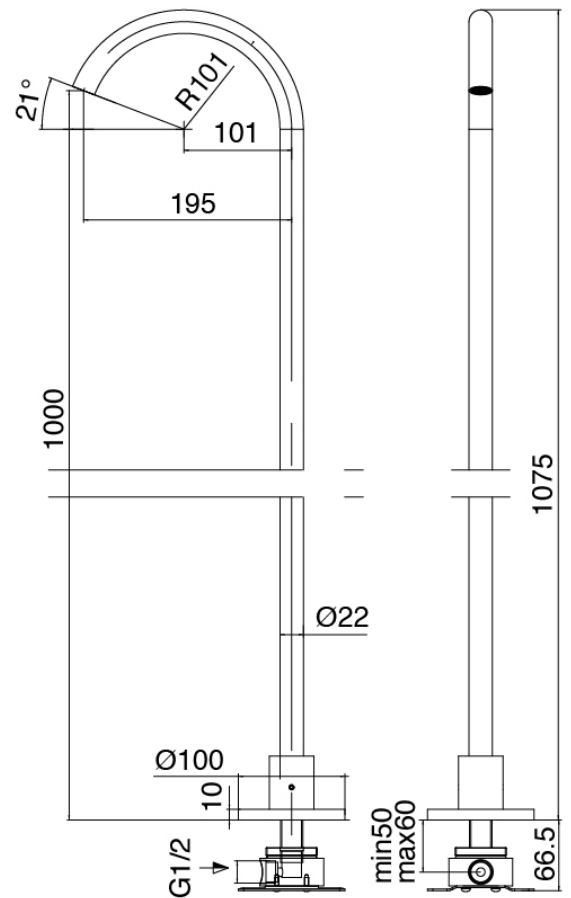

Q316 - Miscelatore da piano

Codice kit: 3400 GLT-060

Miscelatore da piano con getto a colonna da terra

Componenti

Parte grezza

Cod: 3300B099A00

Getto a pavimento - parti grezze

Getto lavabo a pavimento

Cod: 3400T099A00

Getto lavabo a pavimento - getto L230 x H1000 mm

Miscelatore monocomando

Cod: 3305M108A00

Miscelatore lavabo da piano - Ø36mm

Manetta

Cod: 3400MA01A00
HANDLE MA01 Manetta lavabo/bidet

Finiture disponibili: