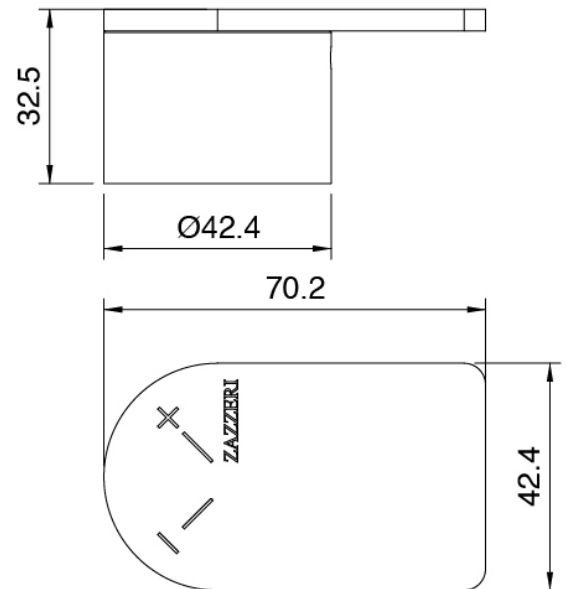

Q316 - Gruppo doccia incasso

Codice kit: 3400 UDI-150

Gruppo doccia incasso termostatico a 4 uscite con soffione SPOT (Q.tà 4) e doccia (Q.tà 2)

Componenti

Soffione doccia SPOT

Cod: 3400SO01A00

Soffione doccia SPOT a parete orientabile

Set doccia

Cod: 3305Q419A00

Set doccia con doccetta stilo completo di presa acqua a muro e supporto

Parte grezza

Cod: 33000804A00

Gruppo termostatico da incasso CONFORT a 4 uscite (3 rubinetti) - Parti grezze

Rubinetto di linea

Cod: 3305Y407AA0

Rubinetto di linea - parti esterne

Manetta

Cod: 3400MA05A00

HANDLE MA05 Manetta deviatore a 2 e 3 vie con stop/3 vie senza stop/rubinetto di linea

Comando termostatico

Cod: 3305T550AA0

Comando termostatico da incasso - parti esterne

Manetta

Cod: 3400MA06A00

HANDLE MA06 Manetta comando termostatico

Finiture disponibili:

finiture speciali su richiesta salvo quantitativi minimi di ordine garantiti