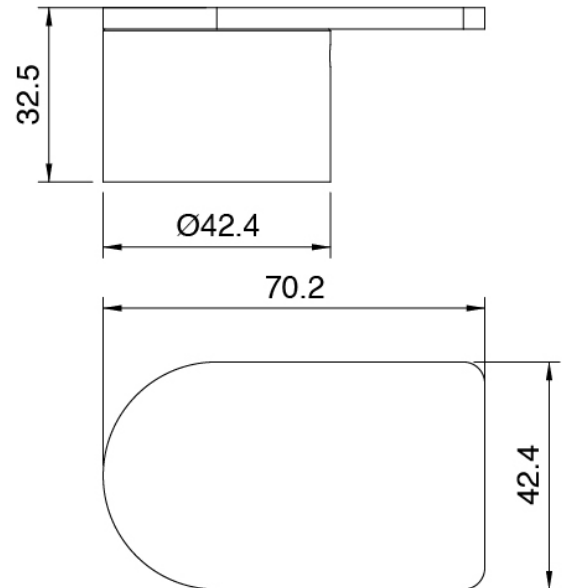

Q316 - Gruppo doccia incasso

Codice kit: 3400 UDI-150

Gruppo doccia incasso termostatico a 4 uscite con soffione SPOT (Q.tà 4) e doccia (Q.tà 2)

Componenti

Soffione doccia SPOT

Cod: 3400SO01A00

Soffione doccia SPOT a parete orientabile

Rubinetto di linea

Cod: 3305Y407AA0

Rubinetto di linea - parti esterne

Manetta

Cod: 3400MA05A00

HANDLE MA05 Manetta deviatore a 2 e 3 vie con stop/3 vie senza stop/rubinetto di linea

Comando termostatico

Cod: 3305T550AA0

Comando termostatico da incasso - parti esterne

Manetta

Cod: 3400MA06A00

HANDLE MA06 Manetta comando termostatico

Finiture disponibili:

finiture speciali su richiesta salvo quantitativi minimi di ordine garantiti