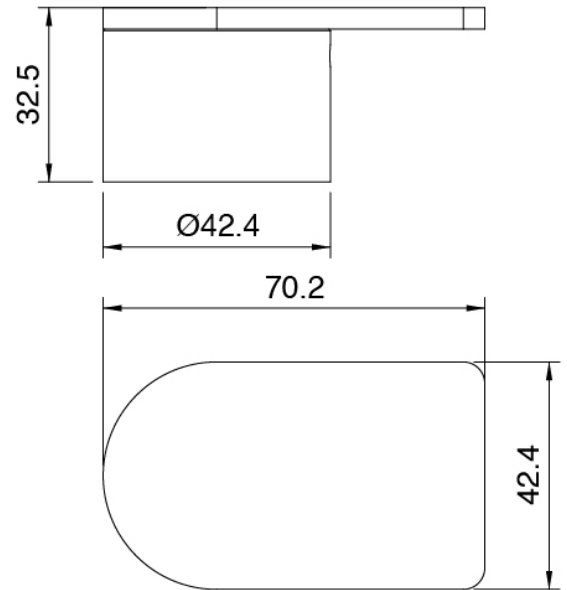

Q316 - Gruppo doccia incasso

Codice kit: 3400 UDI-150

Gruppo doccia incasso termostatico a 4 uscite con soffione SPOT (Q.tà 4) e doccia (Q.tà 2)

Componenti

Soffione doccia SPOT

Cod: 3400SO01A00

Soffione doccia SPOT a parete orientabile

Set doccia

Cod: 3305Q419A00

Set doccia con doccetta stilo completo di presa acqua a muro e supporto

Parte grezza

Cod: 33000804A00

Gruppo termostatico da incasso CONFORT a 4 uscite (3 rubinetti) - Parti grezze

Rubinetto di linea

Cod: 3305Y407AA0

Rubinetto di linea - parti esterne

Manetta

Cod: 3400MA05A00

HANDLE MA05 Manetta deviatore a 2 e 3 vie con stop/3 vie senza stop/rubinetto di linea

Comando termostatico

Cod: 3305T550AA0

Comando termostatico da incasso - parti esterne

Manetta

Cod: 3400MA06A00

HANDLE MA06 Manetta comando termostatico

Finiture disponibili:

finiture speciali su richiesta salvo quantitativi minimi di ordine garantiti