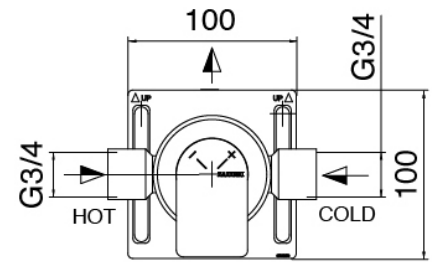

Q316 - Gruppo doccia incasso

Codice kit: 3400 UDI-150

Gruppo doccia incasso termostatico a 4 uscite con soffione SPOT (Q.tà 4) e doccia (Q.tà 2)

Componenti

Soffione doccia SPOT

Cod: 3400SO01A00

Soffione doccia SPOT a parete orientabile

Rubinetto di linea

Cod: 3305Y407AA0

Rubinetto di linea - parti esterne

Manetta

Cod: 3400MA05A00

HANDLE MA05 Manetta deviatore a 2 e 3 vie con stop/3 vie senza stop/rubinetto di linea

Comando termostatico

Cod: 3305T550AA0

Comando termostatico da incasso - parti esterne

Manetta

Cod: 3400MA06A00

HANDLE MA06 Manetta comando termostatico

Finiture disponibili:

finiture speciali su richiesta salvo quantitativi minimi di ordine garantiti