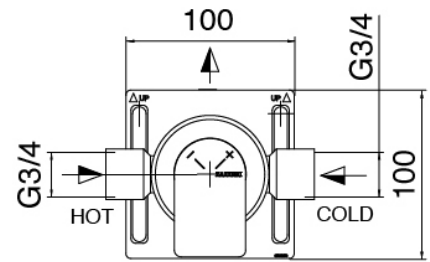

Set doccia

Cod: 3305Q419A00

Set doccia con doccetta stilo completo di presa acqua a muro e supporto

Parte grezza

Cod: 33000804A00

Gruppo termostatico da incasso CONFORT a 4 uscite (3 rubinetti) - Parti grezze

Rubinetto di linea

Cod: 3305Y407AA0

Rubinetto di linea - parti esterne

Manetta

Cod: 3400MA05A00

HANDLE MA05 Manetta deviatore a 2 e 3 vie con stop/3 vie senza stop/rubinetto di linea

Comando termostatico

Cod: 3305T550AA0

Comando termostatico da incasso - parti esterne

Manetta

Cod: 3400MA06A00

HANDLE MA06 Manetta comando termostatico

Finiture disponibili:

finiture speciali su richiesta salvo quantitativi minimi di ordine garantiti