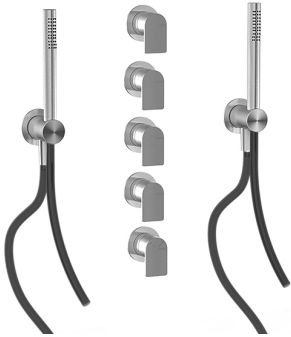

Q316 - Gruppo doccia incasso

Codice kit: 3400 UDI-150

Gruppo doccia incasso termostatico a 4 uscite con soffione SPOT (Q.tà 4) e doccia (Q.tà 2)

Componenti

Soffione doccia SPOT

Cod: 3400SO01A00

Soffione doccia SPOT a parete orientabile

Rubinetto di linea

Cod: 3305Y407AA0

Rubinetto di linea - parti esterne

Manetta

Cod: 3400MA05A00

HANDLE MA05 Manetta deviatore a 2 e 3 vie con stop/3 vie senza stop/rubinetto di linea

Comando termostatico

Cod: 3305T550AA0

Comando termostatico da incasso - parti esterne

Manetta

Cod: 3400MA06A00

HANDLE MA06 Manetta comando termostatico

Finiture disponibili:

finiture speciali su richiesta salvo quantitativi minimi di ordine garantiti