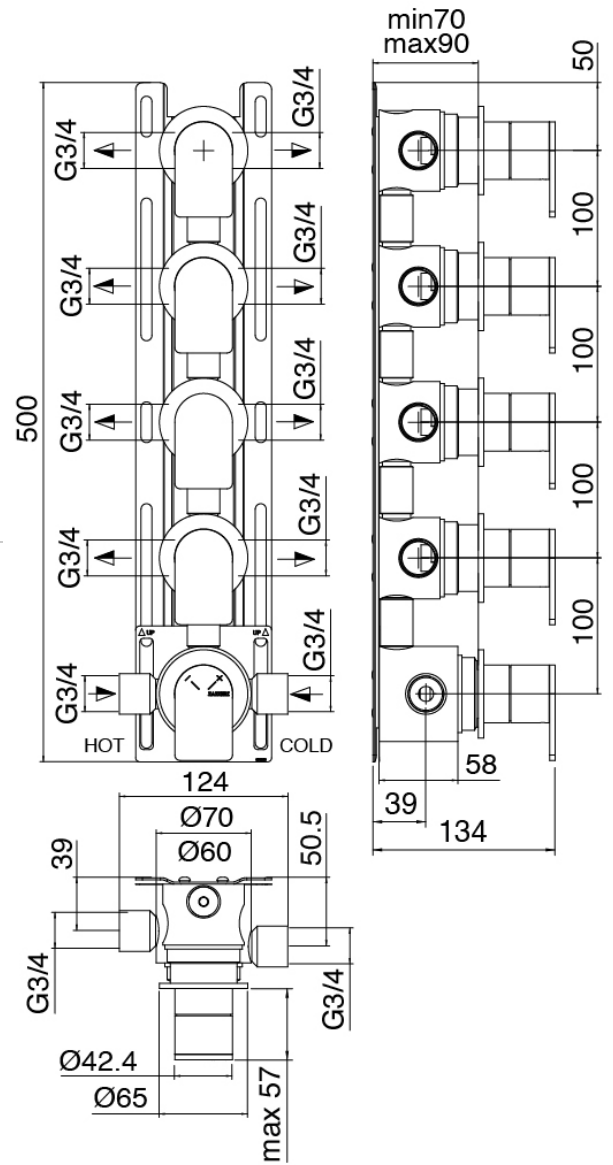

Q316 - Gruppo doccia incasso

Codice kit: 3400 UDI-150

Gruppo doccia incasso termostatico a 4 uscite con soffione SPOT (Q.tà 4) e doccia (Q.tà 2)

Componenti

Soffione doccia SPOT

Cod: 3400SO01A00

Soffione doccia SPOT a parete orientabile

Set doccia

Cod: 3305Q419A00

Set doccia con doccetta stilo completo di presa acqua a muro e supporto

Parte grezza

Cod: 33000804A00

Gruppo termostatico da incasso CONFORT a 4 uscite (3 rubinetti) - Parti grezze

Rubinetto di linea

Cod: 3305Y407AA0

Rubinetto di linea - parti esterne

Manetta

Cod: 3400MA05A00

HANDLE MA05 Manetta deviatore a 2 e 3 vie con stop/3 vie senza stop/rubinetto di linea

Comando termostatico

Cod: 3305T550AA0

Comando termostatico da incasso - parti esterne

Manetta

Cod: 3400MA06A00

HANDLE MA06 Manetta comando termostatico

Finiture disponibili:

finiture speciali su richiesta salvo quantitativi minimi di ordine garantiti