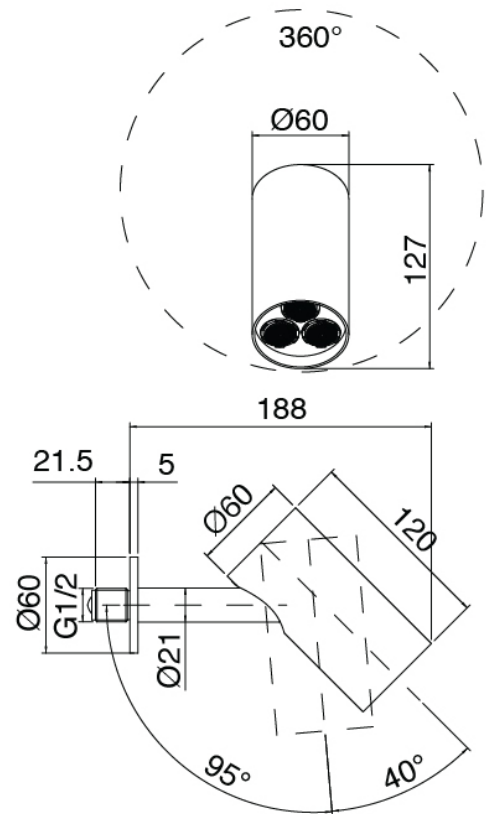

Q316 - Gruppo doccia incasso

Codice kit: 3400 UDI-150

Gruppo doccia incasso termostatico a 4 uscite con soffione SPOT (Q.tà 4) e doccia (Q.tà 2)

Componenti

Soffione doccia SPOT

Cod: 3400SO01A00

Soffione doccia SPOT a parete orientabile

Rubinetto di linea

Cod: 3305Y407AA0

Rubinetto di linea - parti esterne

Manetta

Cod: 3400MA05A00

HANDLE MA05 Manetta deviatore a 2 e 3 vie con stop/3 vie senza stop/rubinetto di linea

Comando termostatico

Cod: 3305T550AA0

Comando termostatico da incasso - parti esterne

Manetta

Cod: 3400MA06A00

HANDLE MA06 Manetta comando termostatico

Finiture disponibili:

finiture speciali su richiesta salvo quantitativi minimi di ordine garantiti