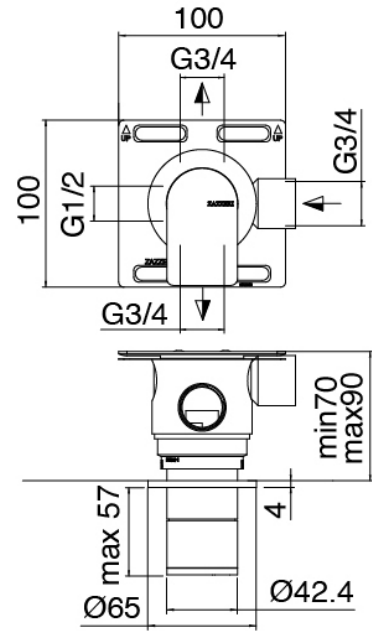

Q316 - Gruppo doccia incasso

Codice kit: 3400 UDI-150

Gruppo doccia incasso termostatico a 4 uscite con soffione SPOT (Q.tà 4) e doccia (Q.tà 2)

Componenti

Soffione doccia SPOT

Cod: 3400SO01A00

Soffione doccia SPOT a parete orientabile

Set doccia

Cod: 3305Q419A00

Set doccia con doccetta stilo completo di presa acqua a muro e supporto

Parte grezza

Cod: 33000804A00

Gruppo termostatico da incasso CONFORT a 4 uscite (3 rubinetti) - Parti grezze

Rubinetto di linea

Cod: 3305Y407AA0

Rubinetto di linea - parti esterne

Manetta

Cod: 3400MA05A00

HANDLE MA05 Manetta deviatore a 2 e 3 vie con stop/3 vie senza stop/rubinetto di linea

Comando termostatico

Cod: 3305T550AA0

Comando termostatico da incasso - parti esterne

Manetta

Cod: 3400MA06A00

HANDLE MA06 Manetta comando termostatico

Finiture disponibili:

finiture speciali su richiesta salvo quantitativi minimi di ordine garantiti