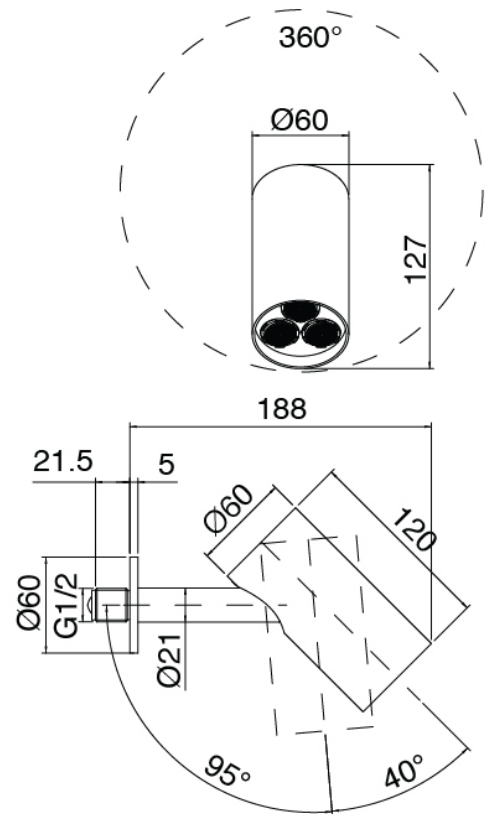

Q316 - Gruppo doccia incasso

Codice kit: 3400 UDI-150

Gruppo doccia incasso termostatico a 4 uscite con soffione SPOT (Q.tà 4) e doccia (Q.tà 2)

Componenti

Soffione doccia SPOT

Cod: 3400SO01A00

Soffione doccia SPOT a parete orientabile

Set doccia

Cod: 3305Q419A00

Set doccia con doccetta stilo completo di presa acqua a muro e supporto

Parte grezza

Cod: 33000804A00

Gruppo termostatico da incasso CONFORT a 4 uscite (3 rubinetti) - Parti grezze

Rubinetto di linea

Cod: 3305Y407AA0

Rubinetto di linea - parti esterne

Manetta

Cod: 3400MA05A00

HANDLE MA05 Manetta deviatore a 2 e 3 vie con stop/3 vie senza stop/rubinetto di linea

Comando termostatico

Cod: 3305T550AA0

Comando termostatico da incasso - parti esterne

Manetta

Cod: 3400MA06A00

HANDLE MA06 Manetta comando termostatico

Finiture disponibili:

finiture speciali su richiesta salvo quantitativi minimi di ordine garantiti