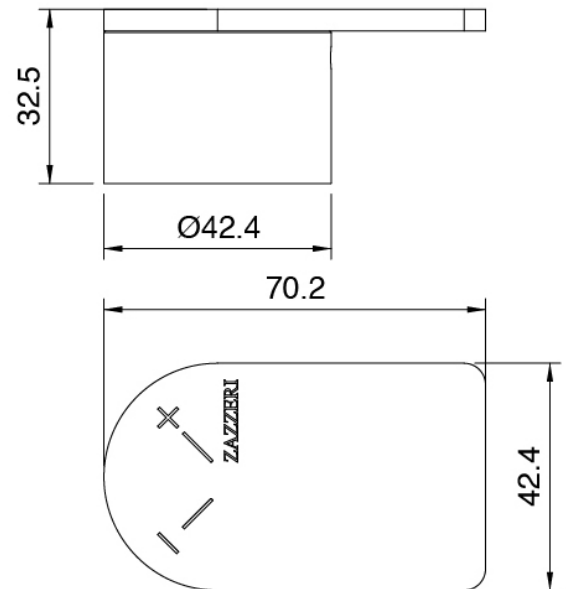

Q316 - Gruppo doccia incasso

Codice kit: 3400 UDI-150

Gruppo doccia incasso termostatico a 4 uscite con soffione SPOT (Q.tà 4) e doccia (Q.tà 2)

Componenti

Soffione doccia SPOT

Cod: 3400SO01A00

Soffione doccia SPOT a parete orientabile

Rubinetto di linea

Cod: 3305Y407AA0

Rubinetto di linea - parti esterne

Manetta

Cod: 3400MA05A00

HANDLE MA05 Manetta deviatore a 2 e 3 vie con stop/3 vie senza stop/rubinetto di linea

Comando termostatico

Cod: 3305T550AA0

Comando termostatico da incasso - parti esterne

Manetta

Cod: 3400MA06A00

HANDLE MA06 Manetta comando termostatico

Finiture disponibili:

finiture speciali su richiesta salvo quantitativi minimi di ordine garantiti