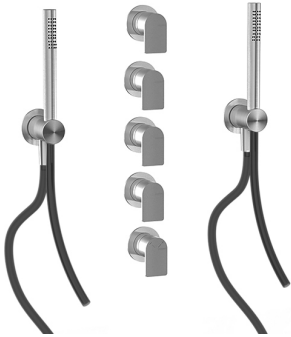

Q316 - Gruppo doccia incasso

Codice kit: 3400 UDI-150

Gruppo doccia incasso termostatico a 4 uscite con soffione SPOT (Q.tà 4) e doccia (Q.tà 2)

Componenti

Soffione doccia SPOT

Cod: 3400SO01A00

Soffione doccia SPOT a parete orientabile

Set doccia

Cod: 3305Q419A00

Set doccia con doccetta stilo completo di presa acqua a muro e supporto

Parte grezza

Cod: 33000804A00

Gruppo termostatico da incasso CONFORT a 4 uscite (3 rubinetti) - Parti grezze

Rubinetto di linea

Cod: 3305Y407AA0

Rubinetto di linea - parti esterne

Manetta

Cod: 3400MA05A00

HANDLE MA05 Manetta deviatore a 2 e 3 vie con stop/3 vie senza stop/rubinetto di linea

Comando termostatico

Cod: 3305T550AA0

Comando termostatico da incasso - parti esterne

Manetta

Cod: 3400MA06A00

HANDLE MA06 Manetta comando termostatico

Finiture disponibili:

finiture speciali su richiesta salvo quantitativi minimi di ordine garantiti