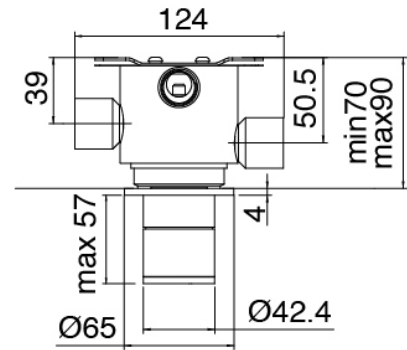

Q316 - Gruppo doccia incasso

Codice kit: 3400 UDI-150

Gruppo doccia incasso termostatico a 4 uscite con soffione SPOT (Q.tà 4) e doccia (Q.tà 2)

Componenti

Soffione doccia SPOT

Cod: 3400SO01A00

Soffione doccia SPOT a parete orientabile

Rubinetto di linea

Cod: 3305Y407AA0

Rubinetto di linea - parti esterne

Manetta

Cod: 3400MA05A00

HANDLE MA05 Manetta deviatore a 2 e 3 vie con stop/3 vie senza stop/rubinetto di linea

Comando termostatico

Cod: 3305T550AA0

Comando termostatico da incasso - parti esterne

Manetta

Cod: 3400MA06A00

HANDLE MA06 Manetta comando termostatico

Finiture disponibili:

finiture speciali su richiesta salvo quantitativi minimi di ordine garantiti