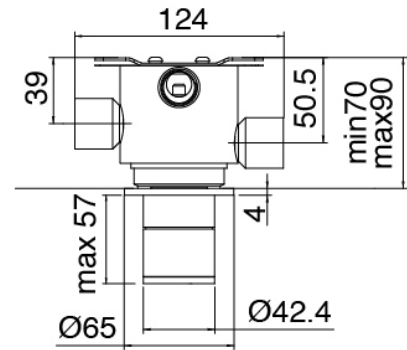

Q316 - Gruppo doccia incasso

Codice kit: 3400 UDI-150

Gruppo doccia incasso termostatico a 4 uscite con soffione SPOT (Q.tà 4) e doccia (Q.tà 2)

Componenti

Soffione doccia SPOT

Cod: 3400SO01A00

Soffione doccia SPOT a parete orientabile

Set doccia

Cod: 3305Q419A00

Set doccia con doccetta stilo completo di presa acqua a muro e supporto

Parte grezza

Cod: 33000804A00

Gruppo termostatico da incasso CONFORT a 4 uscite (3 rubinetti) - Parti grezze

Rubinetto di linea

Cod: 3305Y407AA0

Rubinetto di linea - parti esterne

Manetta

Cod: 3400MA05A00

HANDLE MA05 Manetta deviatore a 2 e 3 vie con stop/3 vie senza stop/rubinetto di linea

Comando termostatico

Cod: 3305T550AA0

Comando termostatico da incasso - parti esterne

Manetta

Cod: 3400MA06A00

HANDLE MA06 Manetta comando termostatico

Finiture disponibili:

finiture speciali su richiesta salvo quantitativi minimi di ordine garantiti