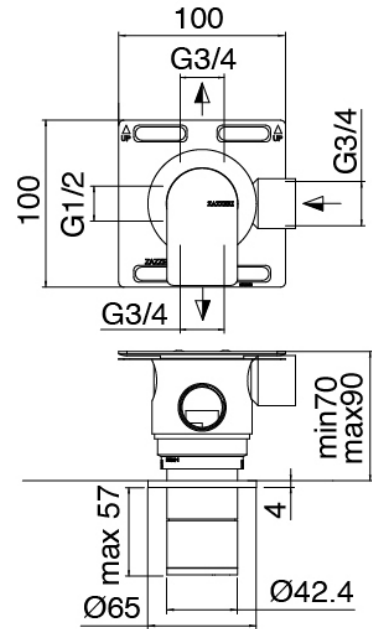

Q316 - Gruppo doccia incasso

Codice kit: 3400 UDI-150

Gruppo doccia incasso termostatico a 4 uscite con soffione SPOT (Q.tà 4) e doccia (Q.tà 2)

Componenti

Soffione doccia SPOT

Cod: 3400SO01A00

Soffione doccia SPOT a parete orientabile

Rubinetto di linea

Cod: 3305Y407AA0

Rubinetto di linea - parti esterne

Manetta

Cod: 3400MA05A00

HANDLE MA05 Manetta deviatore a 2 e 3 vie con stop/3 vie senza stop/rubinetto di linea

Comando termostatico

Cod: 3305T550AA0

Comando termostatico da incasso - parti esterne

Manetta

Cod: 3400MA06A00

HANDLE MA06 Manetta comando termostatico

Finiture disponibili:

finiture speciali su richiesta salvo quantitativi minimi di ordine garantiti