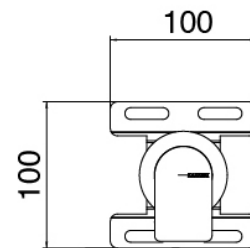

Q316 - Soffione doccia SPOT

Codice kit: 3400 SDI-130

Soffione doccia SPOT e miscelatore a incasso – 1 uscita

Componenti

Soffione doccia SPOT

Cod: 3400SO01A00

Soffione doccia SPOT a parete orientabile

Parte grezza

Cod: 3300B402A00

Miscelatore doccia ad incasso - parti grezze

Miscelatore monocomando

Cod: 3305A402AA0

Miscelatore doccia ad incasso - Parti esterne

Manetta

Cod: 3400MA02A00

HANDLE MA02 Manetta mix incassi/lavabo e vasca
da terra