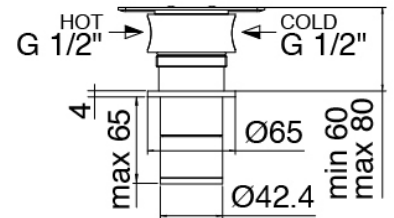

Q316 - Soffione doccia SPOT

Codice kit: 3400 SDI-130

Soffione doccia SPOT e miscelatore a incasso – 1 uscita

Componenti

Soffione doccia SPOT

Cod: 3400SO01A00

Soffione doccia SPOT a parete orientabile

Parte grezza

Cod: 3300B402A00

Miscelatore doccia ad incasso - parti grezze

Miscelatore monocomando

Cod: 3305A402AA0

Miscelatore doccia ad incasso - Parti esterne

Manetta

Cod: 3400MA02A00

HANDLE MA02 Manetta mix incassi/lavabo e vasca
da terra