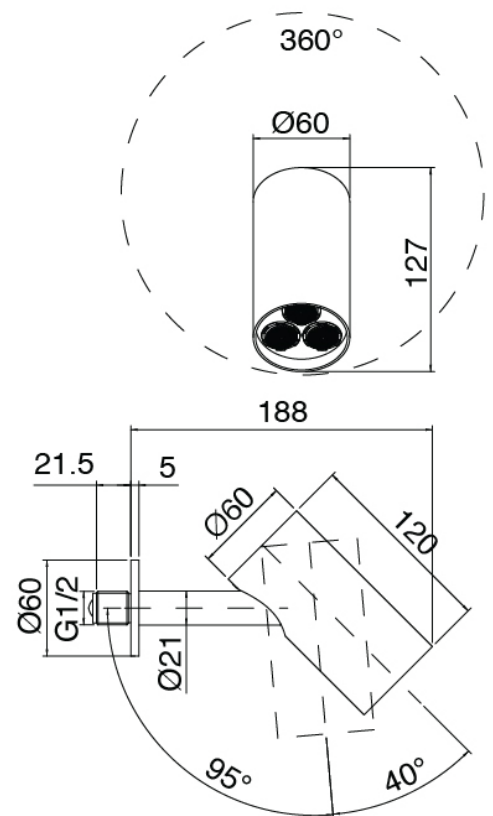

Q316 - Soffione doccia SPOT

Codice kit: 3400 SDI-130

Soffione doccia SPOT e miscelatore a incasso – 1 uscita

Componenti

Soffione doccia SPOT

Cod: 3400SO01A00

Soffione doccia SPOT a parete orientabile

Parte grezza

Cod: 3300B402A00

Miscelatore doccia ad incasso - parti grezze

Miscelatore monocomando

Cod: 3305A402AA0

Miscelatore doccia ad incasso - Parti esterne

Manetta

Cod: 3400MA02A00

HANDLE MA02 Manetta mix incassi/lavabo e vasca
da terra