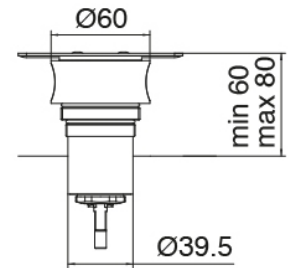

Q316 - Soffione doccia SPOT

Codice kit: 3400 SDI-130

Soffione doccia SPOT e miscelatore a incasso – 1 uscita

Componenti

Soffione doccia SPOT

Cod: 3400SO01A00

Soffione doccia SPOT a parete orientabile

Parte grezza

Cod: 3300B402A00

Miscelatore doccia ad incasso - parti grezze

Miscelatore monocomando

Cod: 3305A402AA0

Miscelatore doccia ad incasso - Parti esterne

Manetta

Cod: 3400MA02A00

HANDLE MA02 Manetta mix incassi/lavabo e vasca
da terra