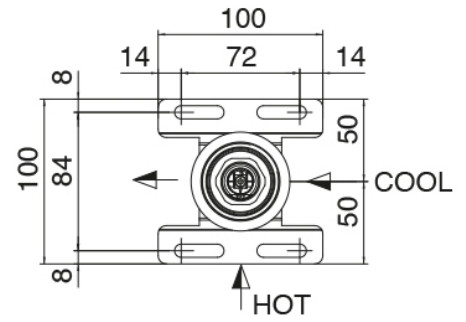

Q316 - Soffione doccia SPOT

Codice kit: 3400 SDI-130

Soffione doccia SPOT e miscelatore a incasso – 1 uscita

Componenti

Soffione doccia SPOT

Cod: 3400SO01A00

Soffione doccia SPOT a parete orientabile

Parte grezza

Cod: 3300B402A00

Miscelatore doccia ad incasso - parti grezze

Miscelatore monocomando

Cod: 3305A402AA0

Miscelatore doccia ad incasso - Parti esterne

Manetta

Cod: 3400MA02A00

HANDLE MA02 Manetta mix incassi/lavabo e vasca
da terra