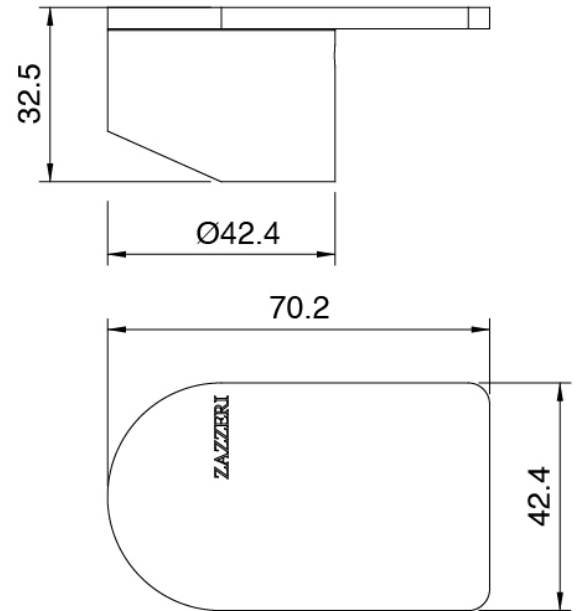

Q316 - Soffione doccia SPOT

Codice kit: 3400 SDI-130

Soffione doccia SPOT e miscelatore a incasso – 1 uscita

Componenti

Soffione doccia SPOT

Cod: 3400SO01A00

Soffione doccia SPOT a parete orientabile

Parte grezza

Cod: 3300B402A00

Miscelatore doccia ad incasso - parti grezze

Miscelatore monocomando

Cod: 3305A402AA0

Miscelatore doccia ad incasso - Parti esterne

Manetta

Cod: 3400MA02A00

HANDLE MA02 Manetta mix incassi/lavabo e vasca
da terra