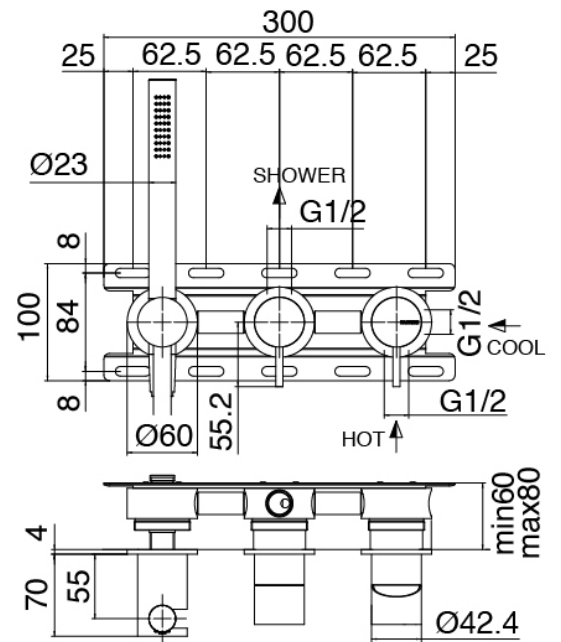

Q316 - Soffione doccia SPOT e doccetta

Codice kit: 3400 DDI-090

Soffione doccia SPOT (Q.tà 2) con doccetta e miscelatore a incasso – 2 uscite

Componenti

Soffione doccia SPOT

Cod: 3400SO01A00

Soffione doccia SPOT a parete orientabile

Parte grezza

Cod: 3300B401A01

Miscelatore doccia ad incasso con deviatore e
Doccetta - parti grezze

Miscelatore monocomando con doccetta

Cod: 3305A401AA1

Miscelatore doccia ad incasso con deviatore e
Doccetta - senza borchia - parti esterne

Manetta

Cod: 3400MA02A00

HANDLE MA02 Manetta mix incassi/lavabo e vasca da terra

Manetta

Cod: 3400MA04A00

HANDLE MA04 Manetta deviatore a 2 vie senza stop

Finiture disponibili:

finiture speciali su richiesta salvo quantitativi minimi di ordine garantiti