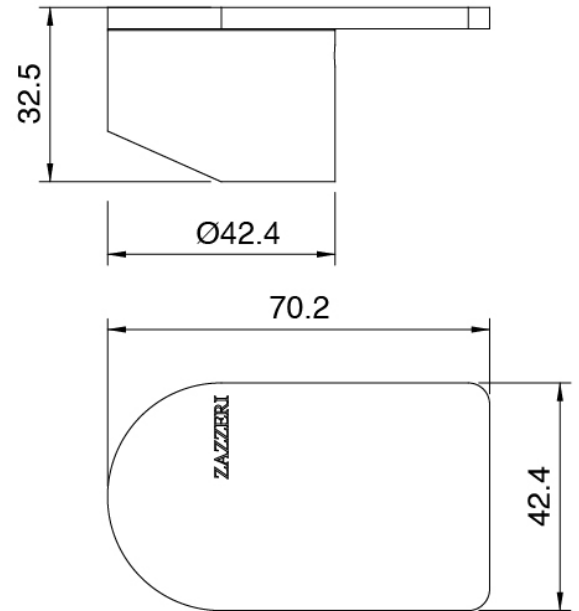

Q316 - Soffione doccia SPOT e doccetta

Codice kit: 3400 DDI-090

Soffione doccia SPOT (Q.tà 2) con doccetta e miscelatore a incasso – 2 uscite

Componenti

Soffione doccia SPOT

Cod: 3400SO01A00

Soffione doccia SPOT a parete orientabile

Parte grezza

Cod: 3300B401A01

Miscelatore doccia ad incasso con deviatore e
Doccetta - parti grezze

Miscelatore monocomando con doccetta

Cod: 3305A401AA1

Miscelatore doccia ad incasso con deviatore e
Doccetta - senza borchia - parti esterne

Manetta

Cod: 3400MA02A00

HANDLE MA02 Manetta mix incassi/lavabo e vasca da terra

Manetta

Cod: 3400MA04A00

HANDLE MA04 Manetta deviatore a 2 vie senza stop

Finiture disponibili:

finiture speciali su richiesta salvo quantitativi minimi di ordine garantiti