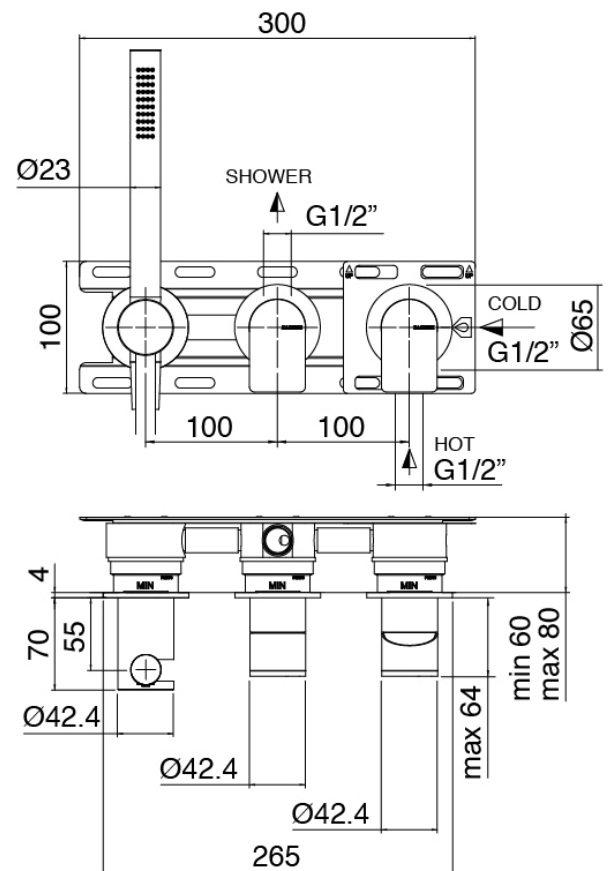

Q316 - Soffione doccia SPOT e doccetta

Codice kit: 3400 DDI-090

Soffione doccia SPOT (Q.tà 2) con doccetta e miscelatore a incasso – 2 uscite

Componenti

Soffione doccia SPOT

Cod: 3400SO01A00

Soffione doccia SPOT a parete orientabile

Parte grezza

Cod: 3300B401A01

Miscelatore doccia ad incasso con deviatore e
Doccetta - parti grezze

Miscelatore monocomando con doccetta

Cod: 3305A401AA1

Miscelatore doccia ad incasso con deviatore e
Doccetta - senza borchia - parti esterne

Manetta

Cod: 3400MA02A00

HANDLE MA02 Manetta mix incassi/lavabo e vasca da terra

Manetta

Cod: 3400MA04A00

HANDLE MA04 Manetta deviatore a 2 vie senza stop

Finiture disponibili:

finiture speciali su richiesta salvo quantitativi minimi di ordine garantiti