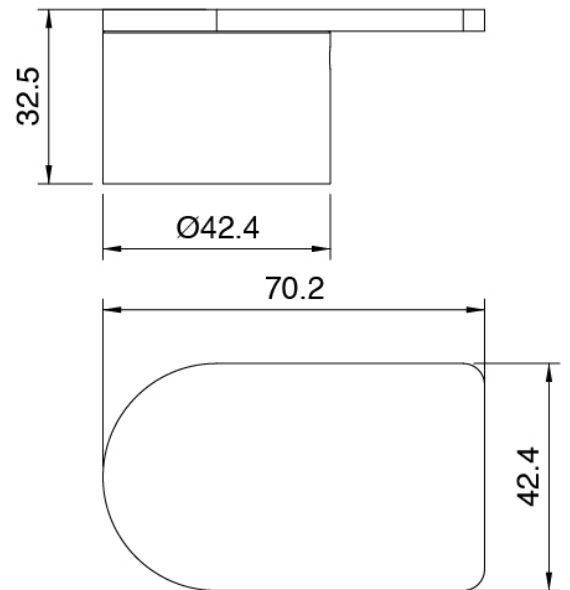

Q316 - Soffione doccia SPOT e doccetta

Codice kit: 3400 DDI-090

Soffione doccia SPOT (Q.tà 2) con doccetta e miscelatore a incasso – 2 uscite

Componenti

Soffione doccia SPOT

Cod: 3400SO01A00

Soffione doccia SPOT a parete orientabile

Parte grezza

Cod: 3300B401A01

Miscelatore doccia ad incasso con deviatore e
Doccetta - parti grezze

Miscelatore monocomando con doccetta

Cod: 3305A401AA1

Miscelatore doccia ad incasso con deviatore e
Doccetta - senza borchia - parti esterne

Manetta

Cod: 3400MA02A00

HANDLE MA02 Manetta mix incassi/lavabo e vasca da terra

Manetta

Cod: 3400MA04A00

HANDLE MA04 Manetta deviatore a 2 vie senza stop

Finiture disponibili:

finiture speciali su richiesta salvo quantitativi minimi di ordine garantiti