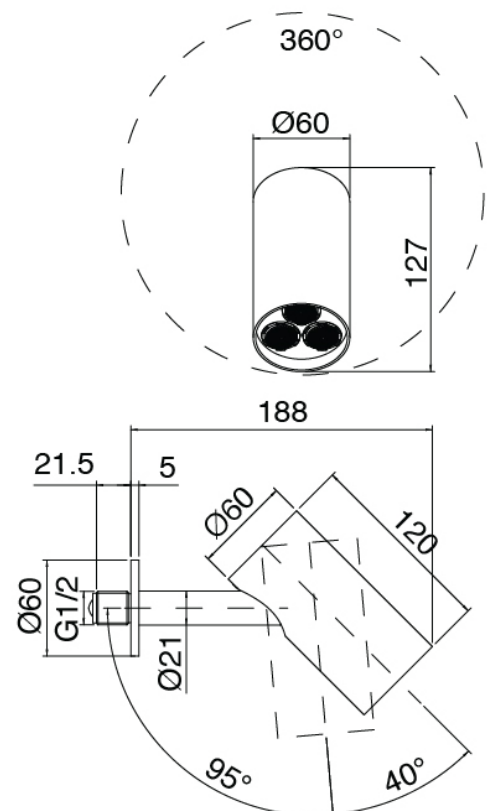

Q316 - Soffione doccia SPOT e doccetta

Codice kit: 3400 DDI-090

Soffione doccia SPOT (Q.tà 2) con doccetta e miscelatore a incasso – 2 uscite

Componenti

Soffione doccia SPOT

Cod: 3400SO01A00

Soffione doccia SPOT a parete orientabile

Parte grezza

Cod: 3300B401A01

Miscelatore doccia ad incasso con deviatore e
Doccetta - parti grezze

Miscelatore monocomando con doccetta

Cod: 3305A401AA1

Miscelatore doccia ad incasso con deviatore e
Doccetta - senza borchia - parti esterne

Manetta

Cod: 3400MA02A00

HANDLE MA02 Manetta mix incassi/lavabo e vasca da terra

Manetta

Cod: 3400MA04A00

HANDLE MA04 Manetta deviatore a 2 vie senza stop

Finiture disponibili:

finiture speciali su richiesta salvo quantitativi minimi di ordine garantiti