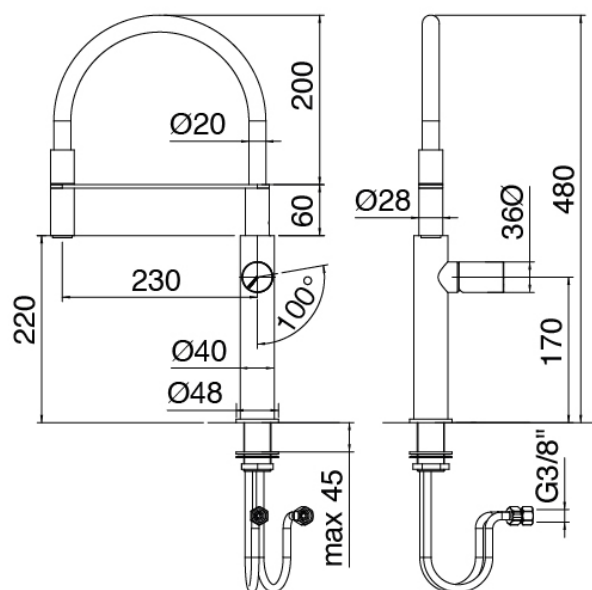

## Q316 - Miscelatore lavello da cucina

Codice kit: 3400 MLX-160

Miscelatore lavello da cucina con doccetta spray estraibile

#### Lavello con collo girevole e doccetta estraibile

Cod: 34001101A01

Monocomando lavello collo girevole e doccetta estraibile L230 x H220 mm

#### Manetta

Cod: 3400MA07A00

HANDLE MA01 Manetta lavabo/bidet