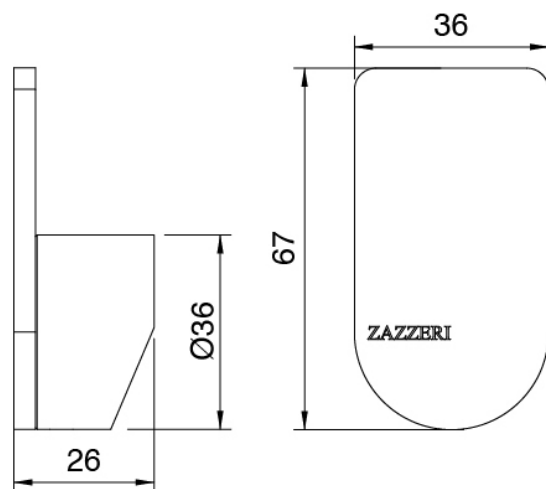

#### Lavello con collo girevole e doccetta estraibile

Cod: 34001101A01

Monocomando lavello collo girevole e doccetta estraibile L230 x H220 mm

#### Manetta

Cod: 3400MA07A00

HANDLE MA01 Manetta lavabo/bidet