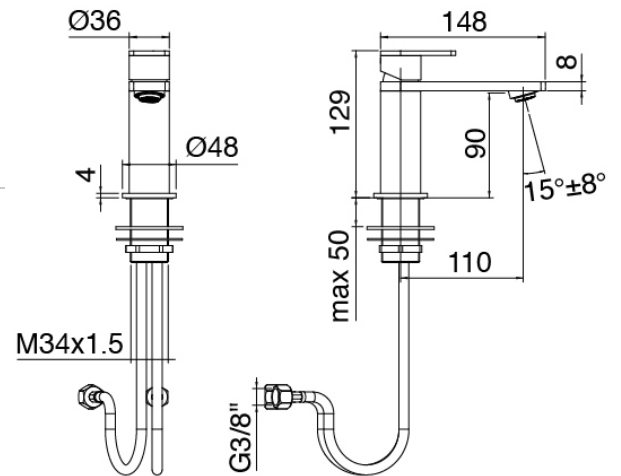

Q316 - Miscelatore bidet

Codice kit: 3400 MBX-080

Miscelatore bidet senza scarico

Componenti

Miscelatore monocomando

Cod: 34001201A00

Miscelatore lavabo piccolo/bidet senza scarico L110 x H90 mm

Manetta

Cod: 3400MA01A00

HANDLE MA01 Manetta lavabo/bidet

Finiture disponibili:

finiture speciali su richiesta salvo quantitativi minimi di ordine garantiti

acciaio spazzolato

ASAS

antracite

APAP