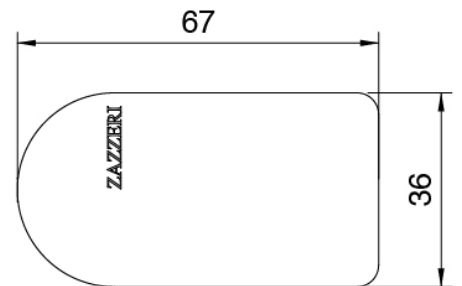

Manetta

Cod: 3400MA01A00

HANDLE MA01 Manetta lavabo/bidet