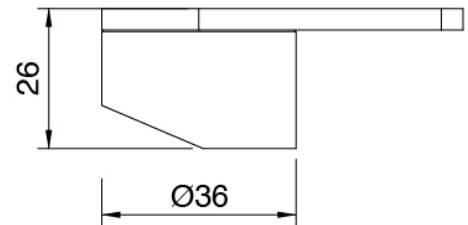

Q316 - Miscelatore bidet

Codice kit: 3400 MBX-080

Miscelatore bidet senza scarico

Componenti

Miscelatore monocomando

Cod: 34001201A00

Miscelatore lavabo piccolo/bidet senza scarico L110 x H90 mm

Manetta