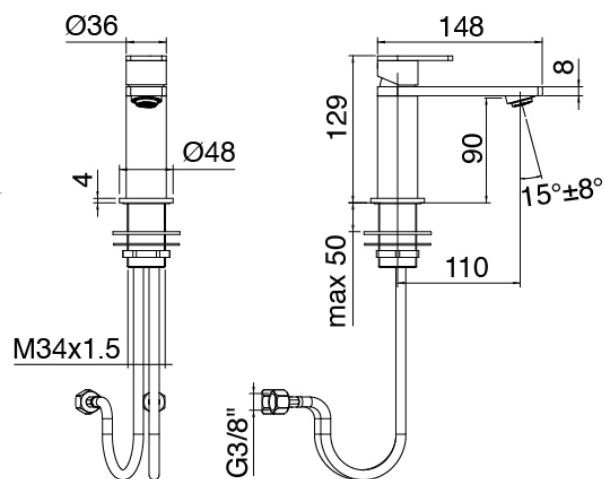

### Q316 - Miscelatore bidet

Codice kit: 3400 MBX-080

Miscelatore bidet senza scarico

### Miscelatore monocomando

Cod: 34001201A00

Miscelatore lavabo piccolo/bidet senza scarico L110 x H90 mm

### Manetta

Cod: 3400MA01A00

HANDLE MA01 Manetta lavabo/bidet