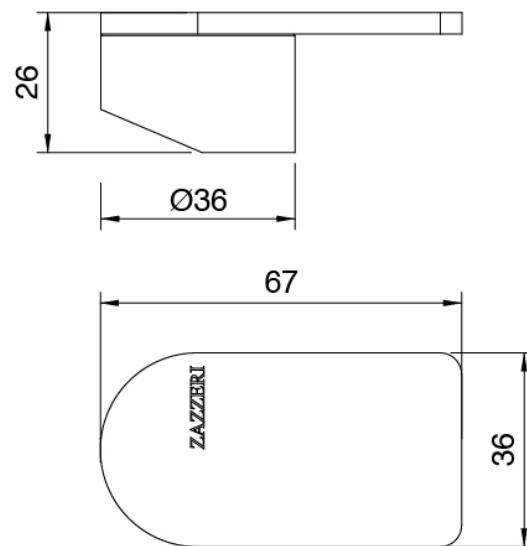

Manetta

Cod: 3400MA01A00

HANDLE MA01 Manetta lavabo/bidet