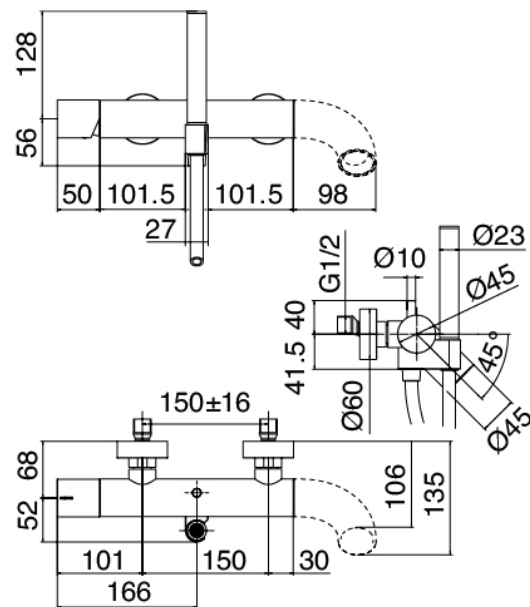

Gruppo miscelatore con getto erogatore

Cod: 2100A400A00

Miscelatore vasca esterno - senza getto

Finiture disponibili:

finiture speciali su richiesta salvo quantitativi minimi di ordine garantiti

cromo

CRCR