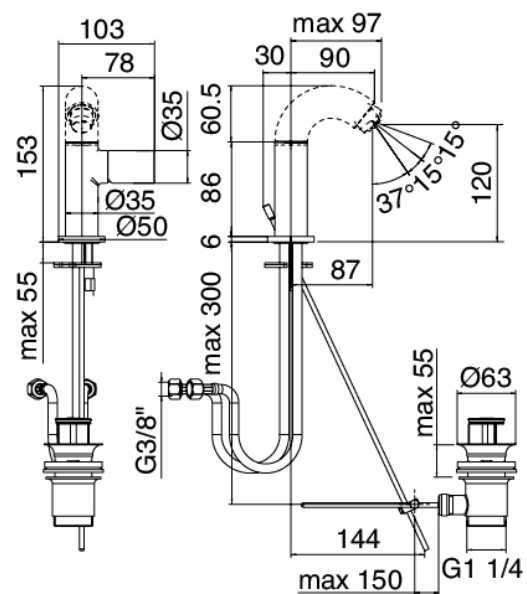

Modern - Miscelatore bidet

Codice kit: 2100 MLX-060

Miscelatore bidet con scarico

Componenti

Getto erogatore Pop

Cod: 2100CL03A00

Getto bidet - Ottone

Miscelatore monocomando

Cod: 2100A201A00

Miscelatore bidet/lavabo piccolo con scarico - senza getto

Finiture disponibili:

finiture speciali su richiesta salvo quantitativi minimi di ordine garantiti

Cromo

CRCR

acciaio spazzolato

ASAS