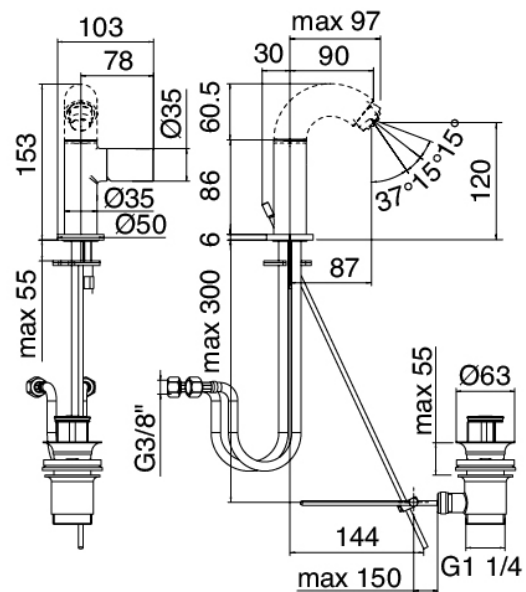

Modern - Miscelatore bidet

Codice kit: 2100 MLX-060

Miscelatore bidet con scarico

Componenti

Getto erogatore Pop

Cod: 2100CL03A00

Getto bidet - Ottone

Miscelatore monocomando

Cod: 2100A201A00

Miscelatore bidet/lavabo piccolo con scarico - senza getto

Finiture disponibili:

finiture speciali su richiesta salvo quantitativi minimi di ordine garantiti

Cromo

CRCR

acciaio spazzolato

ASAS