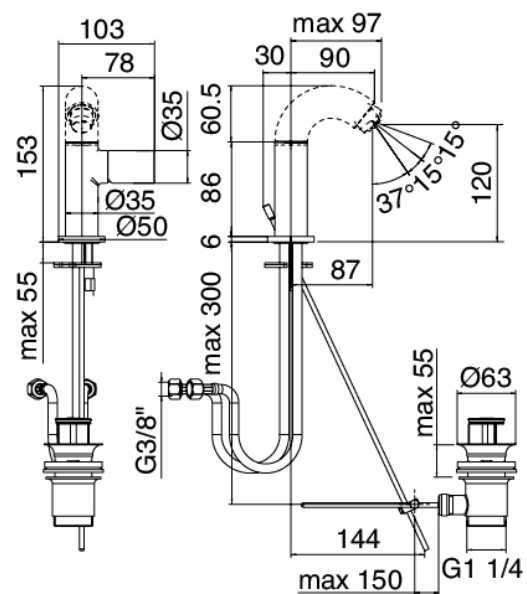

Modern - Miscelatore lavabo

Codice kit: 2100 MLX-040

Miscelatore lavabo con scarico

Componenti

Getto erogatore Pop

Cod: 2100CL01A00

Getto lavabo - Ottone

Miscelatore monocomando

Cod: 2100A201A00

Miscelatore bidet/lavabo piccolo con scarico - senza getto

Finiture disponibili:

finiture speciali su richiesta salvo quantitativi minimi di ordine garantiti

cromo

CRCR

acciaio spazzolato

ASAS