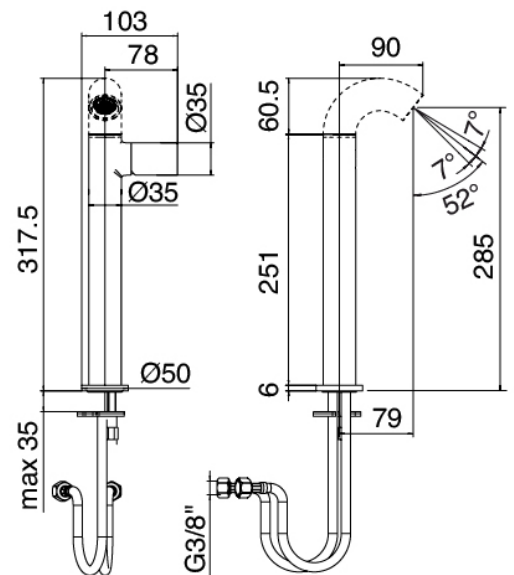

Modern - Miscelatore lavabo

Codice kit: 2100 MLX-030

Miscelatore lavabo con scarico

Componenti

Getto erogatore Pop

Cod: 2100CL01A00

Getto lavabo - Ottone

Miscelatore monocomando

Cod: 2100A099A00

Miscelatore lavabo alto senza scarico - senza getto

Tappo di scarico a pressione

Cod: 2900K302A00

Scarico con comando a pressione

Finiture disponibili:

finiture speciali su richiesta salvo quantitativi minimi di ordine garantiti