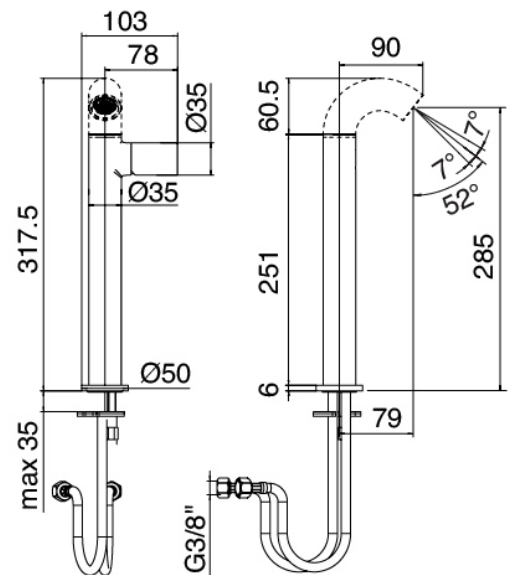

Modern - Miscelatore lavabo

Codice kit: 2100 MLX-030

Miscelatore lavabo con scarico

Componenti

Getto erogatore Pop

Cod: 2100CL01A00

Getto lavabo - Ottone

Miscelatore monocomando

Cod: 2100A099A00

Miscelatore lavabo alto senza scarico - senza getto

image not found or type unknown http://zazzeri.teseecom.net/wp-content

image not found or type unknown http://zazzeri.teseecom.net/wp-content/uploads/2017/05/290

Tappo di scarico a pressione

Cod: 2900K302A00

Scarico con comando a pressione

Finiture disponibili:

finiture speciali su richiesta salvo quantitativi minimi di ordine garantiti

image not found or type unknown http://zazzeri.teseecom.net/wp-content/uploads/2017/06/CRCR.jpg