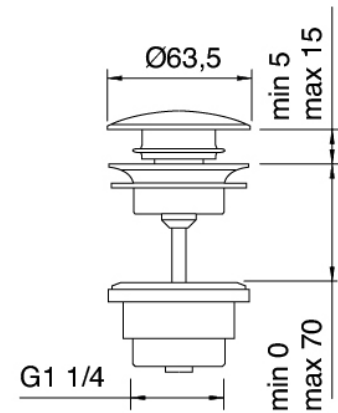

Cod: 2100A106A00

Miscelatore lavabo senza scarico - senza getto

Tappo di scarico a pressione

Cod: 2900K302A00

Scarico con comando a pressione

Finiture disponibili:

finiture speciali su richiesta salvo quantitativi minimi di ordine garantiti