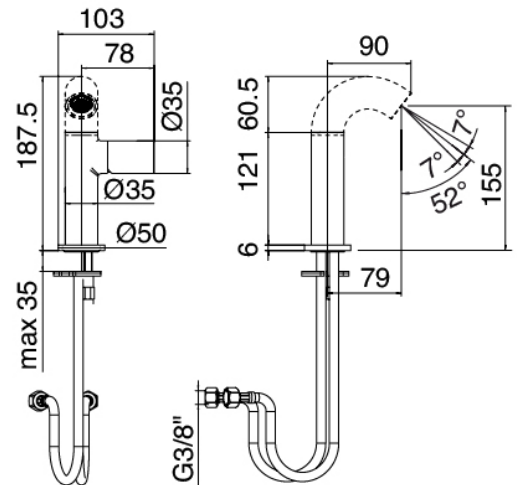

Modern - Miscelatore lavabo

Codice kit: 2100 MLX-020

Miscelatore lavabo con scarico

Componenti

Getto erogatore Pop

Cod: 2100CL01A00

Getto lavabo - Ottone

Miscelatore monocomando

Cod: 2100A106A00

Miscelatore lavabo senza scarico - senza getto

Tappo di scarico a pressione

Cod: 2900K302A00

Scarico con comando a pressione

Finiture disponibili:

finiture speciali su richiesta salvo quantitativi minimi di ordine garantiti