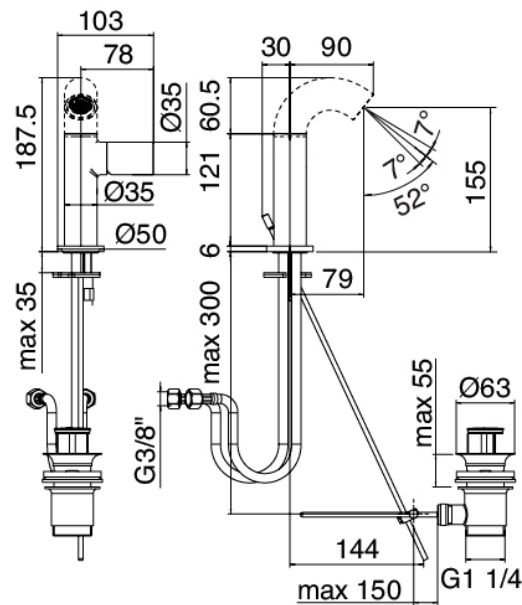

Modern - Miscelatore lavabo

Codice kit: 2100 MLX-010

Miscelatore lavabo con scarico

Componenti

Getto erogatore Pop

Cod: 2100CL01A00

Getto lavabo - Ottone

Miscelatore monocomando

Cod: 2100A100A00

Miscelatore lavabo con scarico - senza getto

Finiture disponibili:

finiture speciali su richiesta salvo quantitativi minimi di ordine garantiti

cromo

CRCR

acciaio spazzolato

ASAS