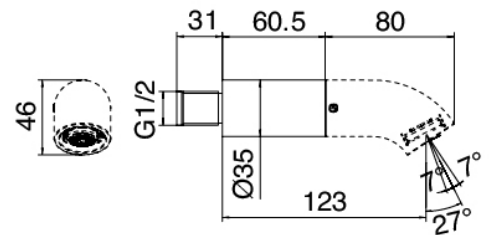

Modern - Braccio doccia con soffione, doccetta

Codice kit: 6900 TDI-120

Braccio doccia con soffione, doccetta e miscelatore a incasso – 2 uscite

Componenti

Braccio a parete

Cod: 2100BR01A00

Getto lavabo/doccia a parete da 60mm - senza getto

Getto erogatore Pop

Cod: 2100CL08A00

Getto soffione doccia - Ottone

Parte grezza

Cod: 2900T401A00

Miscelatore termostatico COMPACT da incasso 2
uscite - Parte grezza

Comando termostatico

Cod: 6900T401AA0

Miscelatore termostatico COMPACT da incasso 2
uscite - PARTI ESTERNE

Doccetta stand alone

Cod: 21000414A00

Set doccetta con presa acqua

Finiture disponibili:

finiture speciali su richiesta salvo quantitativi minimi di ordine garantiti