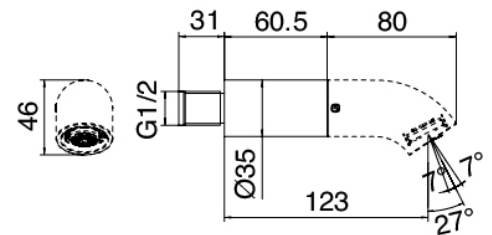

Modern - Braccio doccia con soffione, doccetta

Codice kit: 2100 DDI-090

Braccio doccia con soffione, doccetta e miscelatore a incasso – 2 uscite

Componenti

Braccio a parete

Cod: 2100BR01A00

Getto lavabo/doccia a parete da 60mm - senza getto

Doccetta stand alone

Cod: 21000414A00

Set doccetta con presa acqua

Getto erogatore Pop

Cod: 2100CL08A00

Getto soffione doccia - Ottone

Miscelatore monocomando

Cod: 2100A401A00

Miscelatore doccia ad incasso con deviatore - parti esterne

Parte grezza

Cod: 2100B401A00

Miscelatore doccia ad incasso con deviatore - parti grezze

Finiture disponibili:

finiture speciali su richiesta salvo quantitativi minimi di ordine garantiti