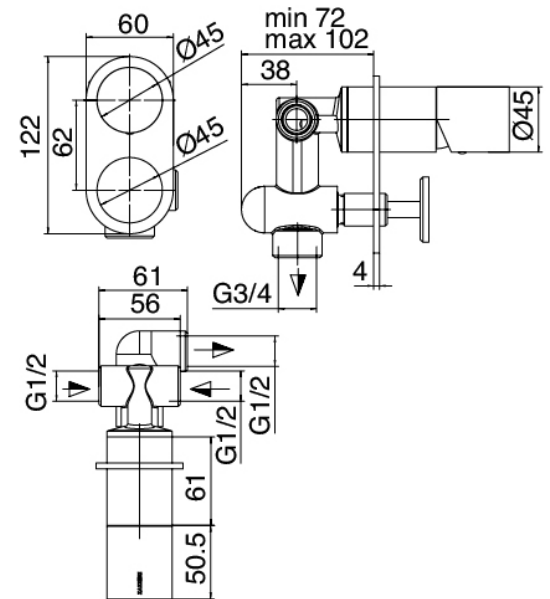

Modern - Braccio doccia con soffione, doccetta

Codice kit: 2100 DDI-090

Braccio doccia con soffione, doccetta e miscelatore a incasso – 2 uscite

Componenti

Braccio a parete

Cod: 2100BR01A00

Getto lavabo/doccia a parete da 60mm - senza getto

Doccetta stand alone

Cod: 21000414A00

Set doccetta con presa acqua

Getto erogatore Pop

Cod: 2100CL08A00

Getto soffione doccia - Ottone

Miscelatore monocomando

Cod: 2100A401A00

Miscelatore doccia ad incasso con deviatore - parti esterne

Parte grezza

Cod: 2100B401A00

Miscelatore doccia ad incasso con deviatore - parti grezze

Finiture disponibili:

finiture speciali su richiesta salvo quantitativi minimi di ordine garantiti