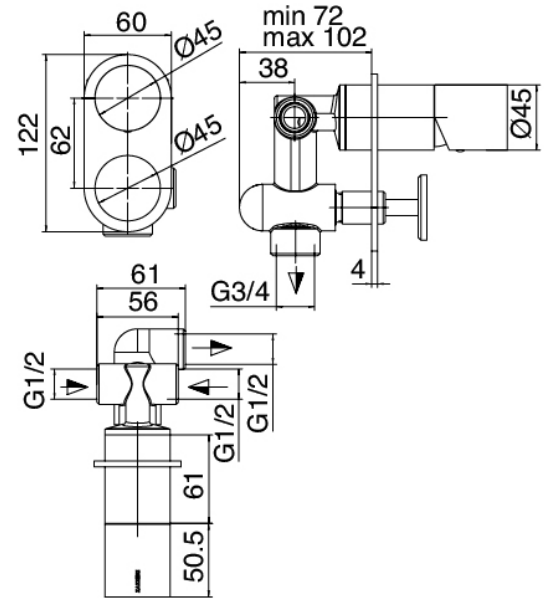

### Braccio a parete

Cod: 2100BR01A00

Getto lavabo/doccia a parete da 60mm - senza getto

### Doccetta stand alone

Cod: 21000414A00

Set doccetta con presa acqua

### Miscelatore monocomando

Cod: 2100A401A00

Miscelatore doccia ad incasso con deviatore - parti esterne

### Parte grezza

Cod: 2100B401A00

Miscelatore doccia ad incasso con deviatore - parti grezze