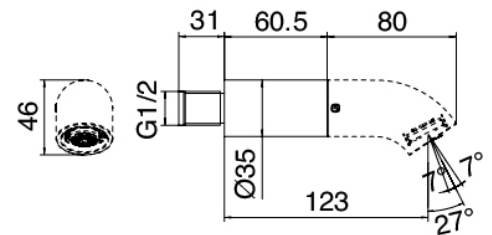

## Modern - Braccio doccia con soffione, doccetta

Codice kit: 2100 DDI-090

Braccio doccia con soffione, doccetta e miscelatore a incasso – 2 uscite

### Braccio a parete

Cod: 2100BR01A00

Getto lavabo/doccia a parete da 60mm - senza getto