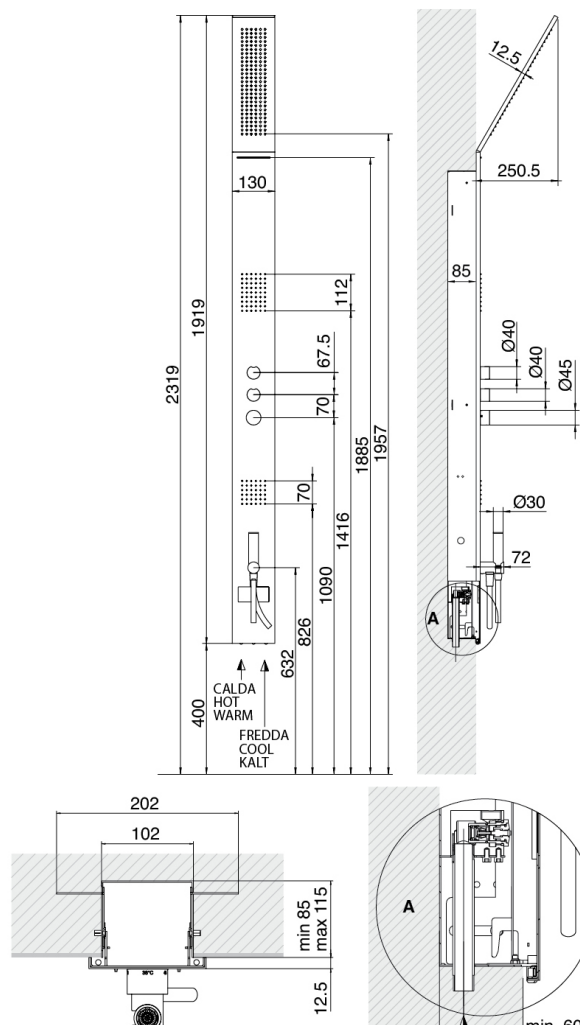

Obliqua - Colonna doccia multifunzione (con Flyfall ®) a incasso

Codice kit: 1500 CDS-040

Colonna doccia multifunzione (con Flyfall ®) a incasso termostatica con soffione inclinato – 4 uscite

Componenti

Colonna attrezzata

Cod: 15000611A00

Colonna doccia intera con soffione inclinato -
Termostatica - Versione Incasso

Parte grezza

Cod: 1500B608A00

SCATOLA INCASSO COLONNA DOCCIA INTERA

Finiture disponibili:

finiture speciali su richiesta salvo quantitativi minimi di ordine garantiti