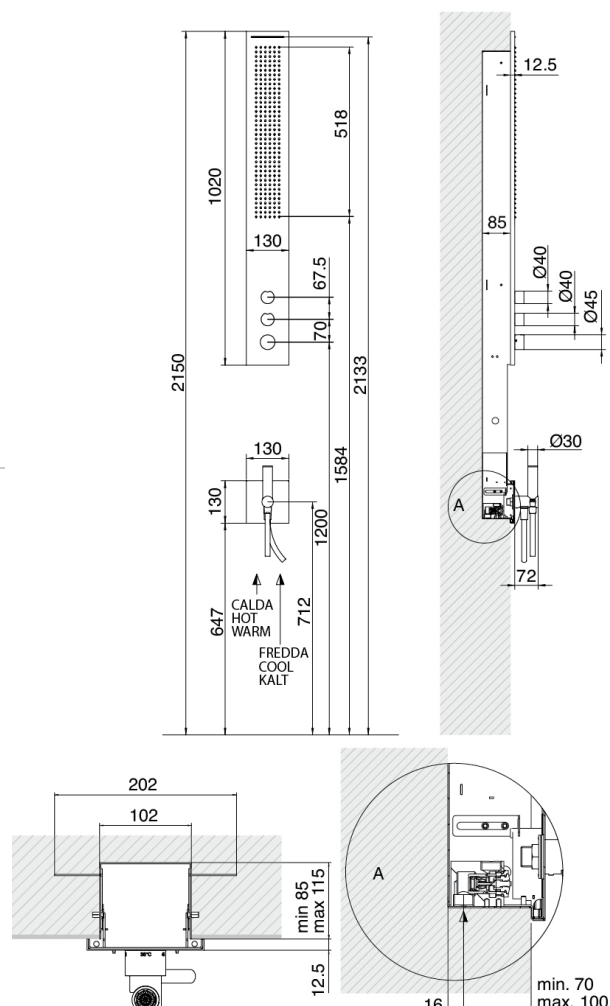

Obliqua - Colonna doccia multifunzione (con Flyfall ®) a incasso

Codice kit: 1500 CDI-060

Colonna doccia multifunzione (con Flyfall ®) a incasso termostatica con soffione piano – 4 uscite

Componenti

Colonna attrezzata

Cod: 15000613A00

Colonna doccia in due pezzi con soffione piano -

Termostatica - Versione Incasso

Parte grezza

Cod: 1500B610A00

SCATOLA INCASSO COLONNA DOCCIA IN DUE
PEZZI

Finiture disponibili:

finiture speciali su richiesta salvo quantitativi minimi di ordine garantiti