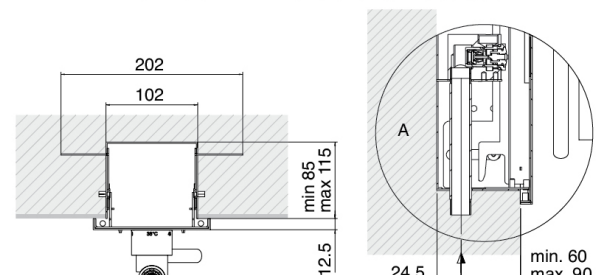

Obliqua - Colonna doccia multifunzione (con Flyfall ®) a incasso

Codice kit: 1500 CDI-050

Colonna doccia multifunzione (con Flyfall ®) a incasso termostatica con soffione piano – 4 uscite

Componenti

Colonna attrezzata

Cod: 15000612A00

Colonna doccia intera con soffione piano -

Termostatica - Versione Incasso

Parte grezza

Cod: 1500B608A00

SCATOLA INCASSO COLONNA DOCCIA INTERA

Finiture disponibili:

finiture speciali su richiesta salvo quantitativi minimi di ordine garantiti