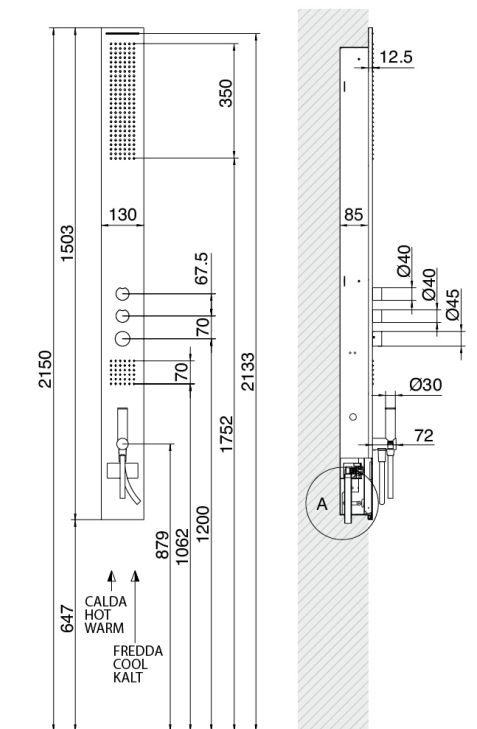

Obliqua - Colonna doccia multifunzione (con Flyfall ®) a incasso

Codice kit: 1500 CDI-050

Colonna doccia multifunzione (con Flyfall ®) a incasso termostatica con soffione piano – 4 uscite

Componenti

Colonna attrezzata

Cod: 15000612A00

Colonna doccia intera con soffione piano -

Termostatica - Versione Incasso

Parte grezza

Cod: 1500B608A00

SCATOLA INCASSO COLONNA DOCCIA INTERA

Finiture disponibili:

finiture speciali su richiesta salvo quantitativi minimi di ordine garantiti