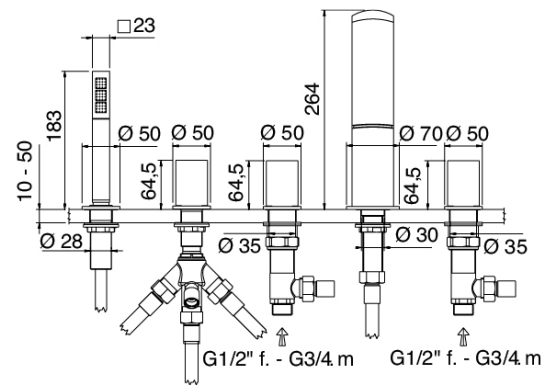

Modern - Batteria vasca da piano

Codice kit: 3900 BVX-060

Batteria vasca da piano 5 fori tradizionale – 2 uscite

Componenti

Batteria di rubinetti con doccetta

Cod: 3900N399A00

Batteria piano vasca 5 fori

Finiture disponibili: