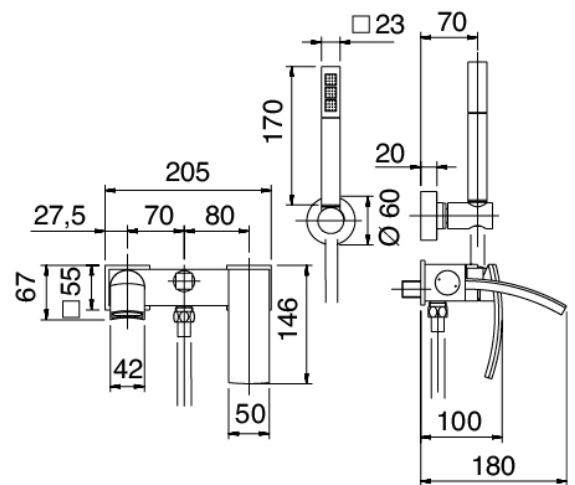

## Modern - Gruppo vasca esterno

Codice kit: 3901 EVP-040

Gruppo vasca esterno miscelatore a parete – 2 uscite

## Componenti

### Gruppo miscelatore con getto erogatore

Cod: 39011400A00

Miscelatore vasca esterno