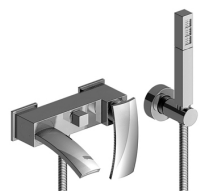

## Modern - Gruppo vasca esterno

Codice kit: 3901 EVP-040

Gruppo vasca esterno miscelatore a parete – 2 uscite

### Gruppo miscelatore con getto erogatore

Cod: 39011400A00

Miscelatore vasca esterno