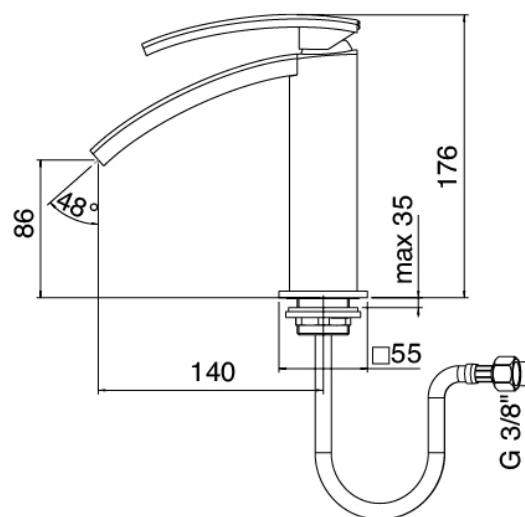

## Modern - Miscelatore lavabo

Codice kit: 3901 MLX-010

Miscelatore lavabo con scarico

### Miscelatore monocomando

Cod: 39011100A00

Miscelatore lavabo senza scarico

### Tappo di scarico a pressione

Cod: 3900K302A00

Scarico automatico a pressione - tappo quadro